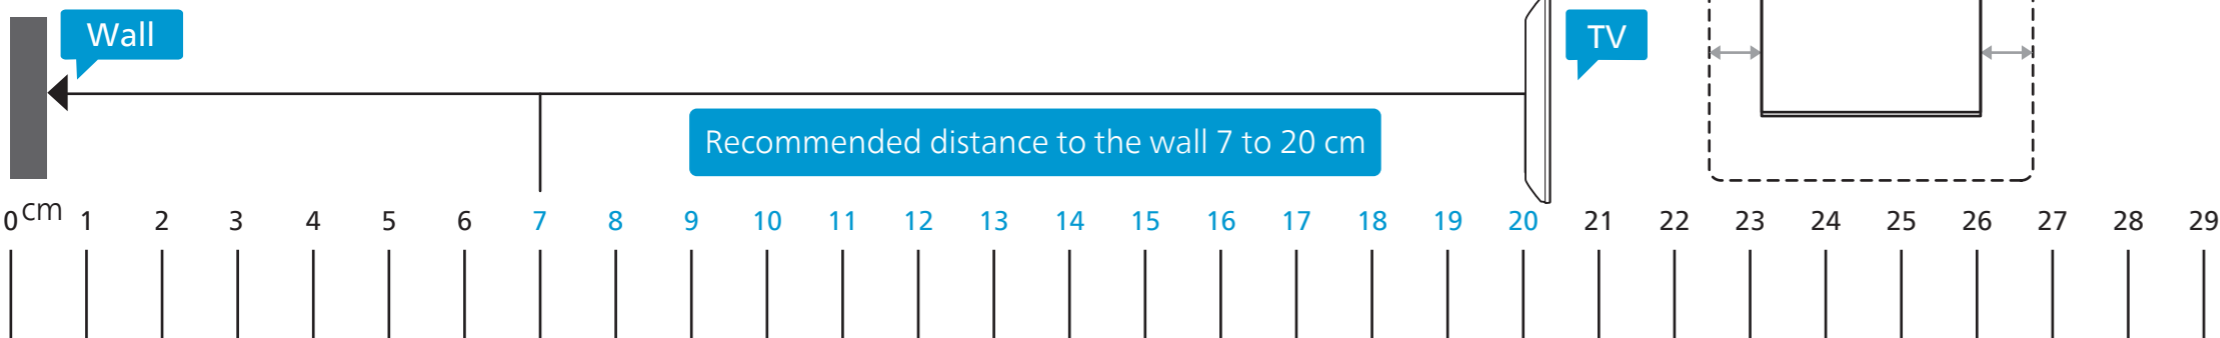

75"

5

55"/65"

75"

6

AMBILIGHT tv

1

2 Wall Mount dimensions (x, y)

- 55" 300x300mm M6 (L: 14mm~18mm)
139 cm
- 65" 300x300mm M6 (L: 14mm~18mm)
164 cm
- 75" 300x300mm M8 (L: 12mm~25mm)
189 cm

A 10 to 20 cm **B** 7 to 10 cm

-
-
-
-
-

English Read the safety instructions.
Български Прочетете инструкциите за безопасност.
Čeština Přečtěte si bezpečnostní pokyny.
Hrvatski Pročitajte sigurnosne upute.
Dansk Læs sikkerhedsforskrifterne.
Deutsch Lesen Sie die Sicherheitshinweise.
Ελληνικά Διαβάστε τις οδηγίες ασφαλείας.
Eesti Lugege ohutusnõudeid.
Español Lea las instrucciones de seguridad.