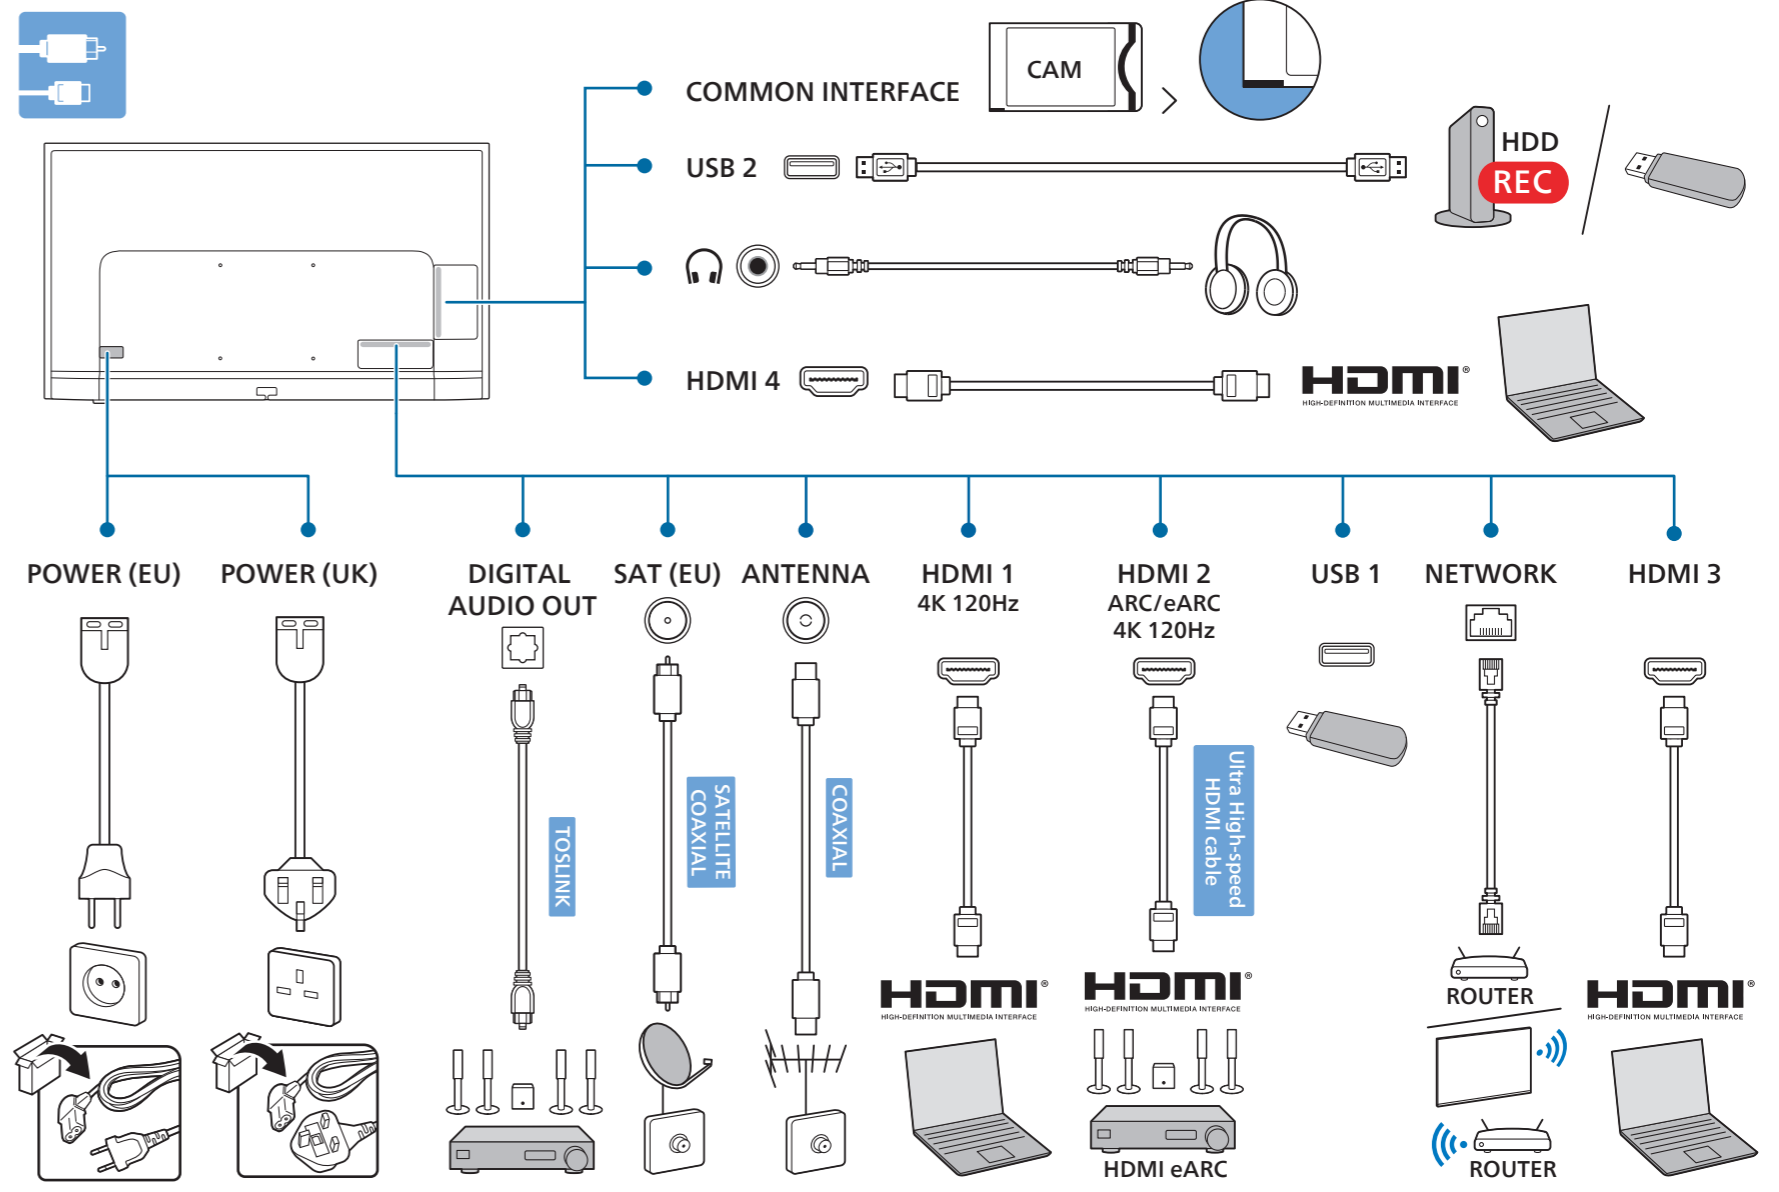

English Read the safety instructions.
Български Прочетете инструкциите за безопасност.
Čeština Přečtěte si bezpečnostní pokyny.
Hrvatski Pročitajte sigurnosne upute.
Dansk Læs sikkerhedsforskrifterne.
Deutsch Lesen Sie die Sicherheitshinweise.
Ελληνικά Διαβάστε τις οδηγίες ασφαλείας.
Eesti Lugege ohutusnõudeid.
Español Lea las instrucciones de seguridad.

Français Lisez les consignes de sécurité.
Italiano Leggere le istruzioni di sicurezza.
Қазақша Қорғаныстық нұсқаулар.
Latviešu Izlasiet drošības norādījumus.
Lietuvių Perskaitykite saugos instrukcijas.
Magyar Olvassa el a biztonsági utasításokat.
Nederlands Lees de veiligheidsvoorschriften.
Norsk Les sikkerhetsforskrifterne.
Polski Zapoznaj się z instrukcjami bezpieczeństwa.

Português Leia as instruções de segurança.
Română Citiți instrucțiunile de siguranță.
Русский Читайте инструкции по технике безопасности.
Srpski Pročitajte bezbednosna uputstva.
Slovenščina Preberite varnostna navodila.
Slovenský Prečítajte si bezpečnostné pokyny.
Suomi Lue turvaohjeet.
Svenska Läs säkerhetsinstruktionerna.
ภาษาไทย โปรดอ่านคำแนะนำด้านความปลอดภัย

Türkçe Güvenlik talimatlarını okuyun.
Українська Читайте інструкції з техніки безпеки.
العربية قراءة تعليمات السلامة.
עברית קראו את הוראות הבטיחות