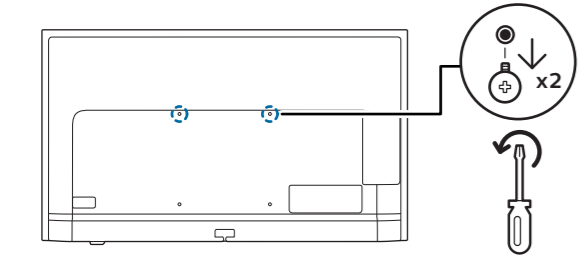

75"

5

55"/65"

75"

6

AMBILIGHT tv

1

2 Wall Mount dimensions (x, y)

- 55" 300x300mm M6 (L: 14mm~18mm)
139 cm
- 65" 300x300mm M6 (L: 14mm~18mm)
164 cm
- 75" 300x300mm M8 (L: 12mm~25mm)
189 cm

A 10 to 20 cm **B** 7 to 10 cm

-
-
-
-
-

English Read the safety instructions.
Български Прочетете инструкциите за безопасност.
Čeština Přečtěte si bezpečnostní pokyny.
Hrvatski Pročitajte sigurnosne upute.
Dansk Læs sikkerhedsforskrifterne.
Deutsch Lesen Sie die Sicherheitshinweise.
Ελληνικά Διαβάστε τις οδηγίες ασφαλείας.
Eesti Lugege ohutusnõudeid.
Español Lea las instrucciones de seguridad.