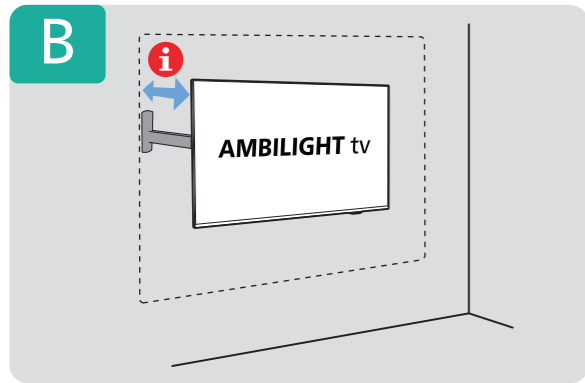

75"

5

55"/65"

75"

6

AMBILIGHT tv

1

2 Wall Mount dimensions (x, y)

- 55" 300x300mm M6 (L: 14mm~18mm)
139 cm
- 65" 300x300mm M6 (L: 14mm~18mm)
164 cm
- 75" 300x300mm M8 (L: 12mm~25mm)
189 cm

A 10 to 20 cm **B** 7 to 10 cm

-
-
-
-
-

English Read the safety instructions.
Български Прочетете инструкциите за безопасност.
Čeština Přečtěte si bezpečnostní pokyny.
Hrvatski Pročitajte sigurnosne upute.
Dansk Læs sikkerhedsforskrifterne.
Deutsch Lesen Sie die Sicherheitshinweise.
Ελληνικά Διαβάστε τις οδηγίες ασφαλείας.
Eesti Lugege ohutusnõudeid.
Español Lea las instrucciones de seguridad.