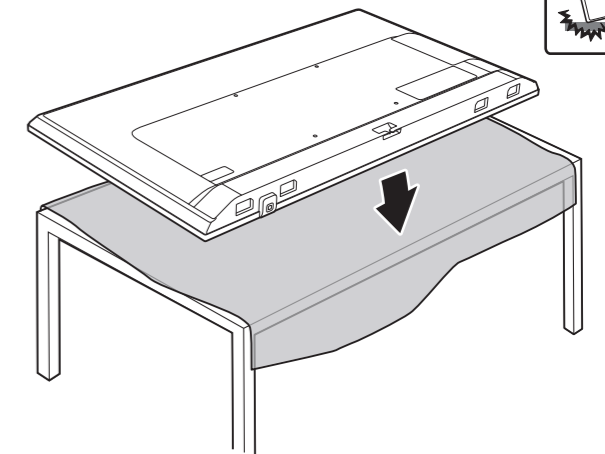

Register to find out more and get support
www.philips.com/TVsupport

A 1a 55"

1b 65"/75"

2

3

4

R + L

55"/65"

75"

5

55"/65"

75"

6

AMBILIGHT tv

1

2 Wall Mount dimensions (x, y)

- 55" 300x300mm M6 (L: 14mm~18mm)
139 cm
- 65" 300x300mm M6 (L: 14mm~18mm)
164 cm
- 75" 300x300mm M8 (L: 12mm~25mm)
189 cm

A 10 to 20 cm **B** 7 to 10 cm

-
-
-
-
-

English Read the safety instructions.
Български Прочетете инструкциите за безопасност.
Čeština Přečtěte si bezpečnostní pokyny.
Hrvatski Pročitajte sigurnosne upute.
Dansk Læs sikkerhedsforskrifterne.
Deutsch Lesen Sie die Sicherheitshinweise.
Ελληνικά Διαβάστε τις οδηγίες ασφαλείας.
Eesti Lugege ohutusnõudeid.
Español Lea las instrucciones de seguridad.