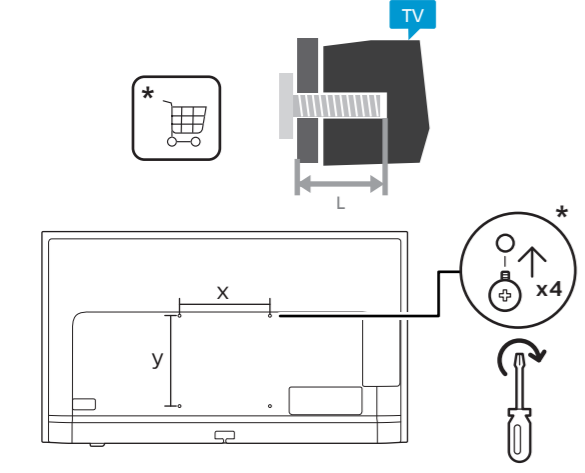

75"

5

55"/65"

75"

6

AMBILIGHT tv

1

2 Wall Mount dimensions (x, y)

- 55" 300x300mm M6 (L: 14mm~18mm)
139 cm
- 65" 300x300mm M6 (L: 14mm~18mm)
164 cm
- 75" 300x300mm M8 (L: 12mm~25mm)
189 cm

A 10 to 20 cm **B** 7 to 10 cm

-
-
-
-
-

English Read the safety instructions.
Български Прочетете инструкциите за безопасност.
Čeština Přečtěte si bezpečnostní pokyny.
Hrvatski Pročitajte sigurnosne upute.
Dansk Læs sikkerhedsforskrifterne.
Deutsch Lesen Sie die Sicherheitshinweise.
Ελληνικά Διαβάστε τις οδηγίες ασφαλείας.
Eesti Lugege ohutusnõudeid.
Español Lea las instrucciones de seguridad.