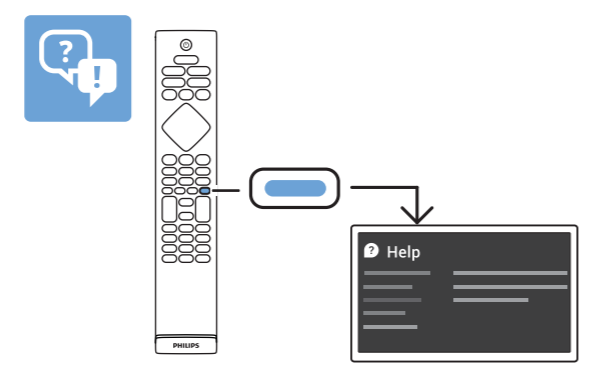

1

2 Wall Mount dimensions (x, y)

- 55" 300x300mm M6 (L: 14mm~18mm)
  139 cm
- 65" 300x300mm M6 (L: 14mm~18mm)
  164 cm
- 75" 300x300mm M8 (L: 12mm~25mm)
  189 cm

A 10 to 20 cm **B** 7 to 10 cm

English Read the safety instructions.
Български Прочетете инструкциите за безопасност.
Čeština Přečtěte si bezpečnostní pokyny.
Hrvatski Pročitajte sigurnosne upute.
Dansk Læs sikkerhedsforskrifterne.
Deutsch Lesen Sie die Sicherheitshinweise.
Ελληνικά Διαβάστε τις οδηγίες ασφαλείας.
Eesti Lugege ohutusnõudeid.
Español Lea las instrucciones de seguridad.

Français Lisez les consignes de sécurité.
Italiano Leggere le istruzioni di sicurezza.
Қазақша Қорғаныстық нұсқаулар.
Latviešu Izlasiet drošības norādījumus.
Lietuvių Perskaitykite saugos instrukcijas.
Magyar Olvassa el a biztonsági utasításokat.
Nederlands Lees de veiligheidsvoorschriften.
Norsk Les sikkerhetsforskrifterne.
Polski Zapoznaj się z instrukcjami bezpieczeństwa.

Português Leia as instruções de segurança.
Română Citiți instrucțiunile de siguranță.
Русский Читайте инструкции по технике безопасности.
Srpski Pročitajte bezbednosna uputstva.
Slovenščina Preberite varnostna navodila.
Slovenský Prečítajte si bezpečnostné pokyny.
Suomi Lue turvaohjeet.
Svenska Läs säkerhetsinstruktionerna.
ภาษาไทย โปรดอ่านคำแนะนำด้านความปลอดภัย

Türkçe Güvenlik talimatlarını okuyun.
Українська Читайте інструкції з техніки безпеки.
العربية قراءة تعليمات السلامة.
עברית קראו את הוראות הבטיחות

AMBILIGHT tv