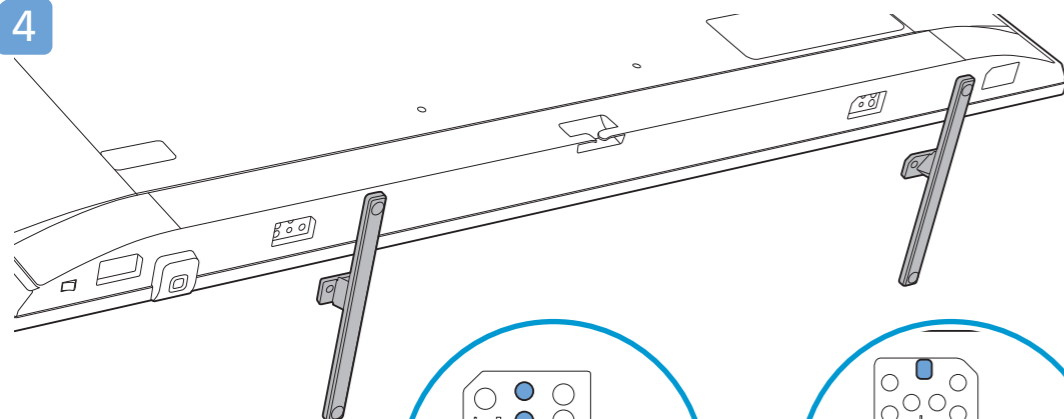

Register to find out more and get support
www.philips.com/TVsupport

A 1a 55"

1b 65"/75"

2

3

4

R + L

55"/65"

75"

5

55"/65"

75"

6

AMBILIGHT tv

1

2 Wall Mount dimensions (x, y)

- 55" 300x300mm M6 (L: 14mm~18mm)
139 cm
- 65" 300x300mm M6 (L: 14mm~18mm)
164 cm
- 75" 300x300mm M8 (L: 12mm~25mm)
189 cm

A 10 to 20 cm **B** 7 to 10 cm

-
-
-
-
-

English Read the safety instructions.
Български Прочетете инструкциите за безопасност.
Čeština Přečtěte si bezpečnostní pokyny.
Hrvatski Pročitajte sigurnosne upute.
Dansk Læs sikkerhedsforskrifterne.
Deutsch Lesen Sie die Sicherheitshinweise.
Ελληνικά Διαβάστε τις οδηγίες ασφαλείας.
Eesti Lugege ohutusnõudeid.
Español Lea las instrucciones de seguridad.