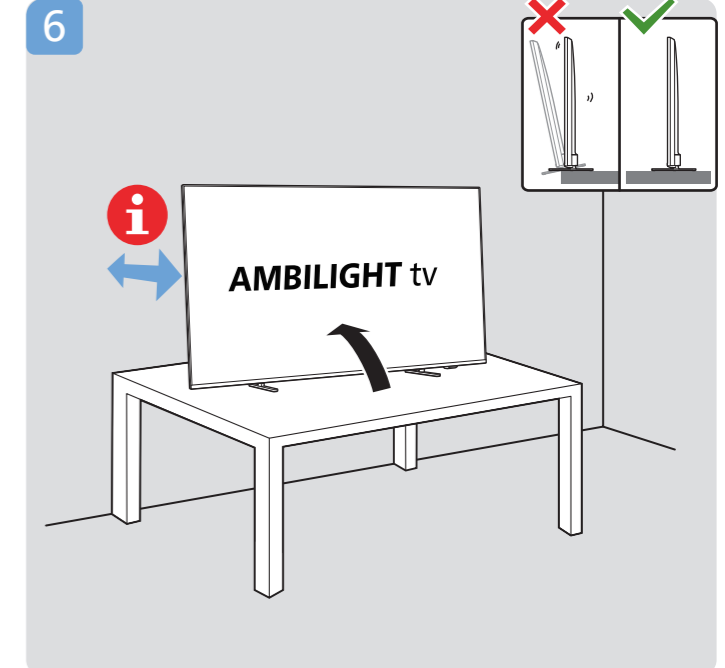

75"

5

55"/65"

75"

6

AMBILIGHT tv

1

2 Wall Mount dimensions (x, y)

- 55" 300x300mm M6 (L: 14mm~18mm)
139 cm
- 65" 300x300mm M6 (L: 14mm~18mm)
164 cm
- 75" 300x300mm M8 (L: 12mm~25mm)
189 cm

A 10 to 20 cm **B** 7 to 10 cm

-
-
-
-
-

English Read the safety instructions.
Български Прочетете инструкциите за безопасност.
Čeština Přečtěte si bezpečnostní pokyny.
Hrvatski Pročitajte sigurnosne upute.
Dansk Læs sikkerhedsforskrifterne.
Deutsch Lesen Sie die Sicherheitshinweise.
Ελληνικά Διαβάστε τις οδηγίες ασφαλείας.
Eesti Lugege ohutusnõudeid.
Español Lea las instrucciones de seguridad.