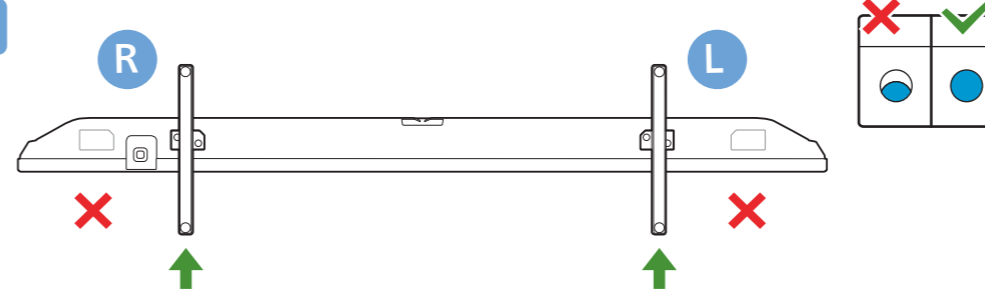

Register to find out more and get support
www.philips.com/TVsupport

A 1a 55"

1b 65"/75"

2

3

4

R + L

55"/65"

75"

5

55"/65"

75"

6

AMBILIGHT tv

1

2 Wall Mount dimensions (x, y)

- 55" 300x300mm M6 (L: 14mm~18mm)
139 cm
- 65" 300x300mm M6 (L: 14mm~18mm)
164 cm
- 75" 300x300mm M8 (L: 12mm~25mm)
189 cm

A 10 to 20 cm **B** 7 to 10 cm

-
-
-
-
-

English Read the safety instructions.
Български Прочетете инструкциите за безопасност.
Čeština Přečtěte si bezpečnostní pokyny.
Hrvatski Pročitajte sigurnosne upute.
Dansk Læs sikkerhedsforskrifterne.
Deutsch Lesen Sie die Sicherheitshinweise.
Ελληνικά Διαβάστε τις οδηγίες ασφαλείας.
Eesti Lugege ohutusnõudeid.
Español Lea las instrucciones de seguridad.