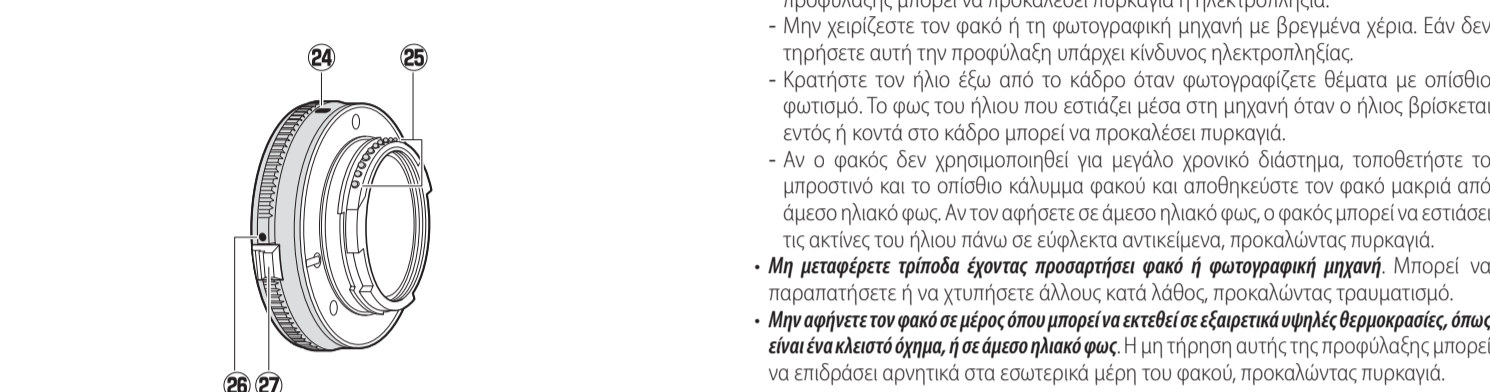

Schema 2/Figura 2

Ελληνικά

Ευχαριστούμε για την αγορά φακού NIKKOR. Πριν από τη χρήση αυτού του προϊόντος, διαβάστε προσεκτικά τις οδηγίες και το εγχειρίδιο της φωτογραφικής μηχανής.

Σημείωση Όταν ο φακός αυτός είναι τοποθετημένος σε μονοκαμπί (Reflex) φωτογραφική μηχανή με φορηό DX όπως είναι η D7000 ή μονοκαμπί της σειράς D300, έχει γωνία προβολής 2° και εστιακή απόσταση ισοδύναμη με 1200 mm (φορηό 35 mm). Όταν έχει προσαρτηθεί ο παρεχόμενος τηλεμετατροπέας, η γωνία προβολής είναι 1°40' και η εστιακή απόσταση είναι ισοδύναμη με 1500 mm.

Για την Ασφάλεια Σας

• Μην χρησιμοποιείτε ποσοτικά εύλογα αέρια. Η λειτουργία των ηλεκτρονικών συσκευών σε χώρους όπου υπάρχουν εύφλεκτα αέρια, μπορεί να οδηγήσει σε έκρηξη ή πυρκαγιά.

• Αποφύγετε να κοιτάτε τον φακό ή το ηλεκτρικό και η ηλεκτρονικό εξοπλισμό εφόλμοιός πρέπει να αλλογιάνται ξεχωριστά.

■ Μέγιστη του Φακού (Σχήμα 1)
1) Αριβά από κατεύθυνση
2) Κομπί λειτουργίας εστίασης (κλίμακα εστίασης/ανάληψη μίλησης/Εναρξη AF)