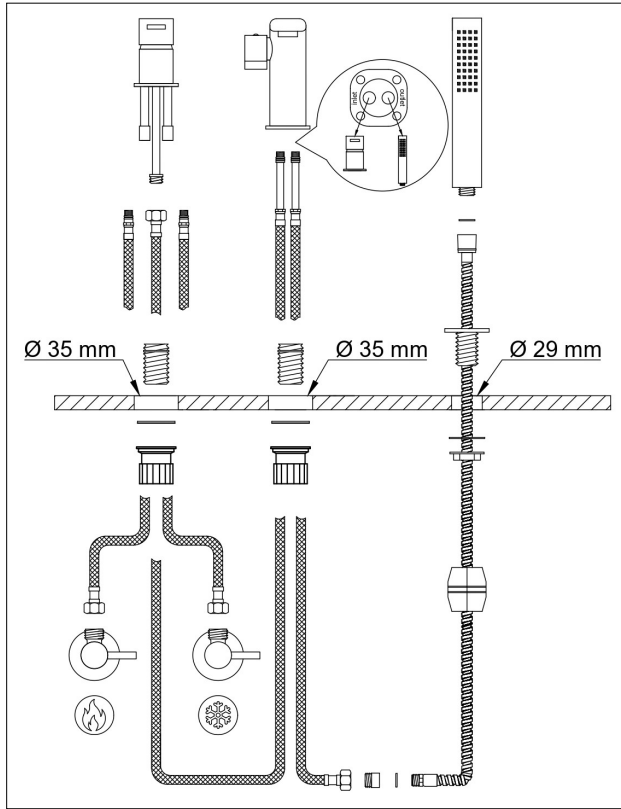

**BATERIA 3-OTWOROWA—SZYBKI MONTAŻ /  
3-HOLE MIXER—QUICK INSTALLATION**

**BATERIA 3-OTWOROWA—NA ŚRUBĘ /  
3-HOLE MIXER—ON BOLT**

**BATERIA NATRYSKOWA, WANNOWA /  
SHOWER, BATH MIXER**

**BATERIA TERMOSTATYCZNA /  
THERMOSTATIC MIXER**