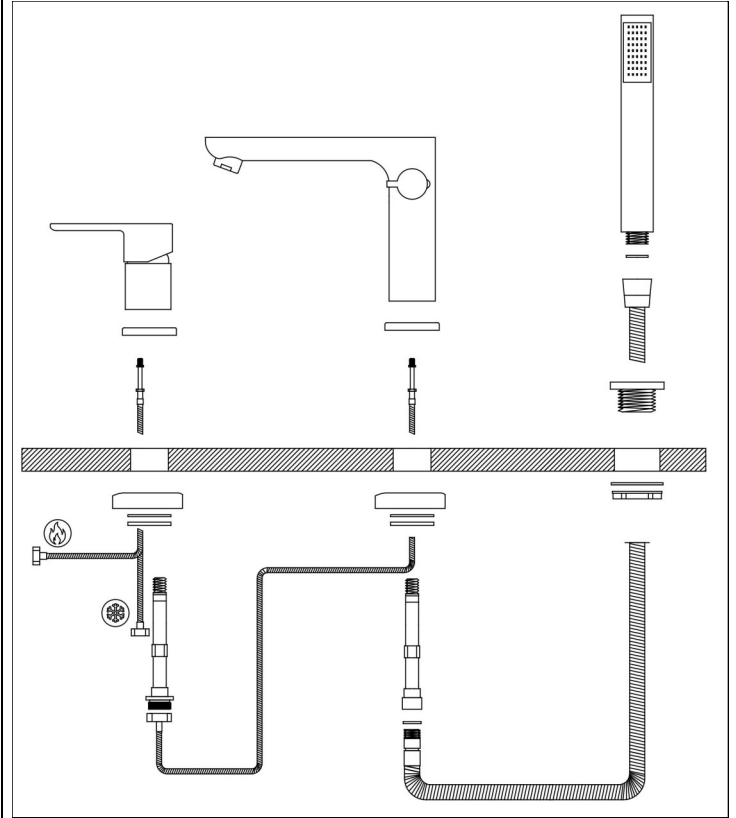

**BATERIA 3-OTWOROWA—SZYBKI MONTAŻ /  
3-HOLE MIXER—QUICK INSTALLATION**

**BATERIA 3-OTWOROWA—NA ŚRUBĘ /  
3-HOLE MIXER—ON BOLT**

**BATERIA NATRYSKOWA, WANNOWA /  
SHOWER, BATH MIXER**

**BATERIA TERMOSTATYCZNA /  
THERMOSTATIC MIXER**