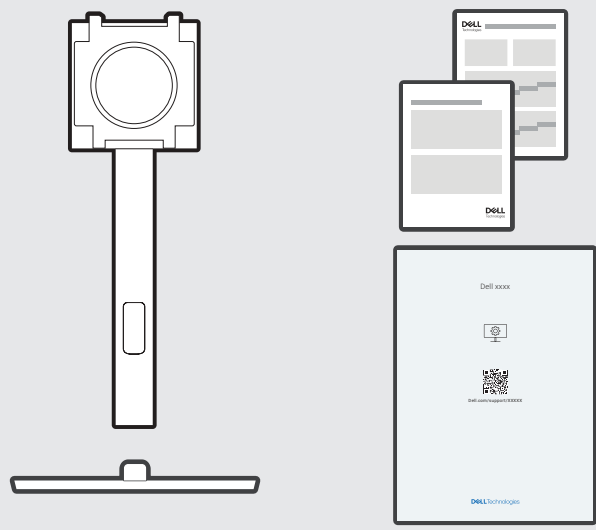

Monitor Dell Pro P 24 USB-C Hub

P2426HE

Monitor Dell Pro P 24 z koncentratorom USB-C, z materiałów bezhalogenowych

P2426HE

Monitor Dell Pro P 24 16:10 USB-C Hub

P2426E

Monitor Dell Pro P 27 USB-C Hub

P2726HE

Skrócony podręcznik użytkownika

1

2

3

Menedżer wyświetlaczy i urządzeń peryferyjnych Dell
Dell.com/support/ddpm

Połączenie łańcuchowe

Dell.com/support/P2426HE

Dell.com/support/P2426HE-HF