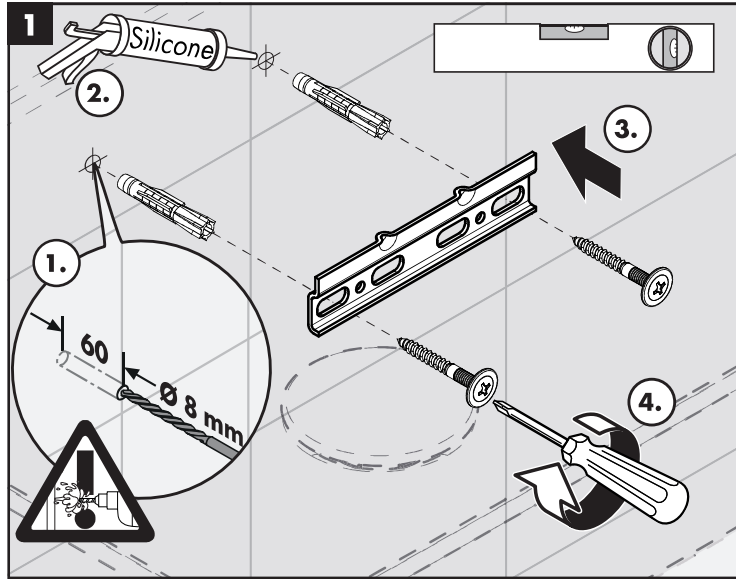

Xilesa E 480/380

54247XX0 / 54248XX0 / 54290XX0

Xilesa E 480/470

54249XX0 / 54250XX0 / 54291XX0

Xilesa E 530/470

54251XX0 / 54252XX0 / 54292XX0

Xilesa E 580/470

54253XX0 / 54254XX0 / 54293XX0

Xilesa E 630/470

54255XX0 / 54256XX0 / 54294XX0

Xilesa E 680/470

54257XX0 / 54258XX0 / 54295XX0

Xilesa E 780/470

54259XX0 / 54260XX0 / 54296XX0

Xilesa E 980/470

54261XX0 / 54262XX0 / 54297XX0

Xilesa E 1180/470

54263XX0 / 54264XX0 / 54298XX0