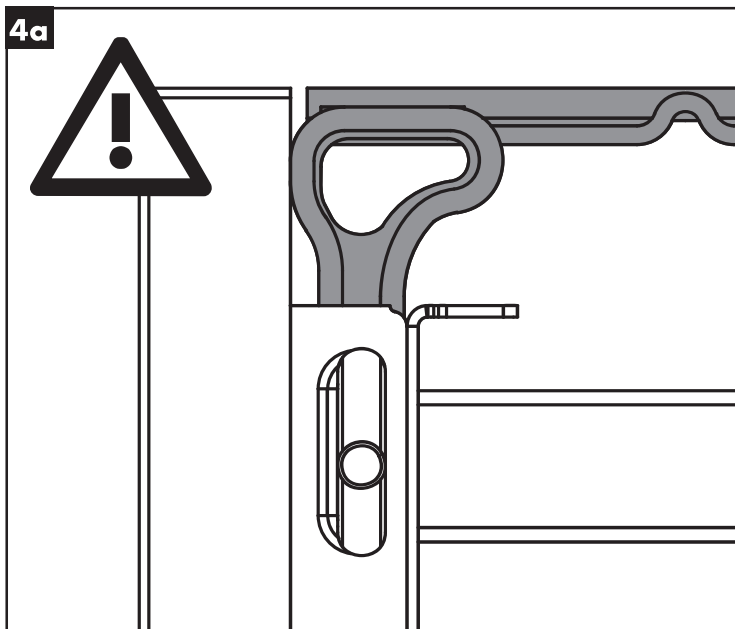

Xilesa E 340/240
54243XX0 / 54244XX0

Xilesa E 430/330
54245XX0 / 54246XX0

	A	B	C
Xilesa E 340/240	340	255	55
Xilesa E 430/330	430	355	150