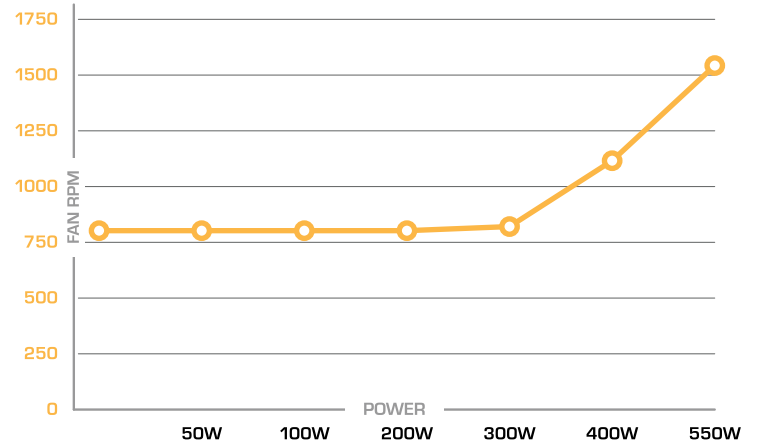

# Supremo M2 Gold 550W

AC INPUT / WEJŚCIE 100 - 240 V, 12 - 6 A, 63 - 47 Hz Active PFC  
ATX 12V 2.31, EPS 12V 2.91/2.92 and older

DC Output	+12V	+3.3V	+5V	-12V	+5VSB
Max A	44	18	18	0.3	3
Max W	528	100		3.6	15
<b>Total</b>	<b>550W</b>				