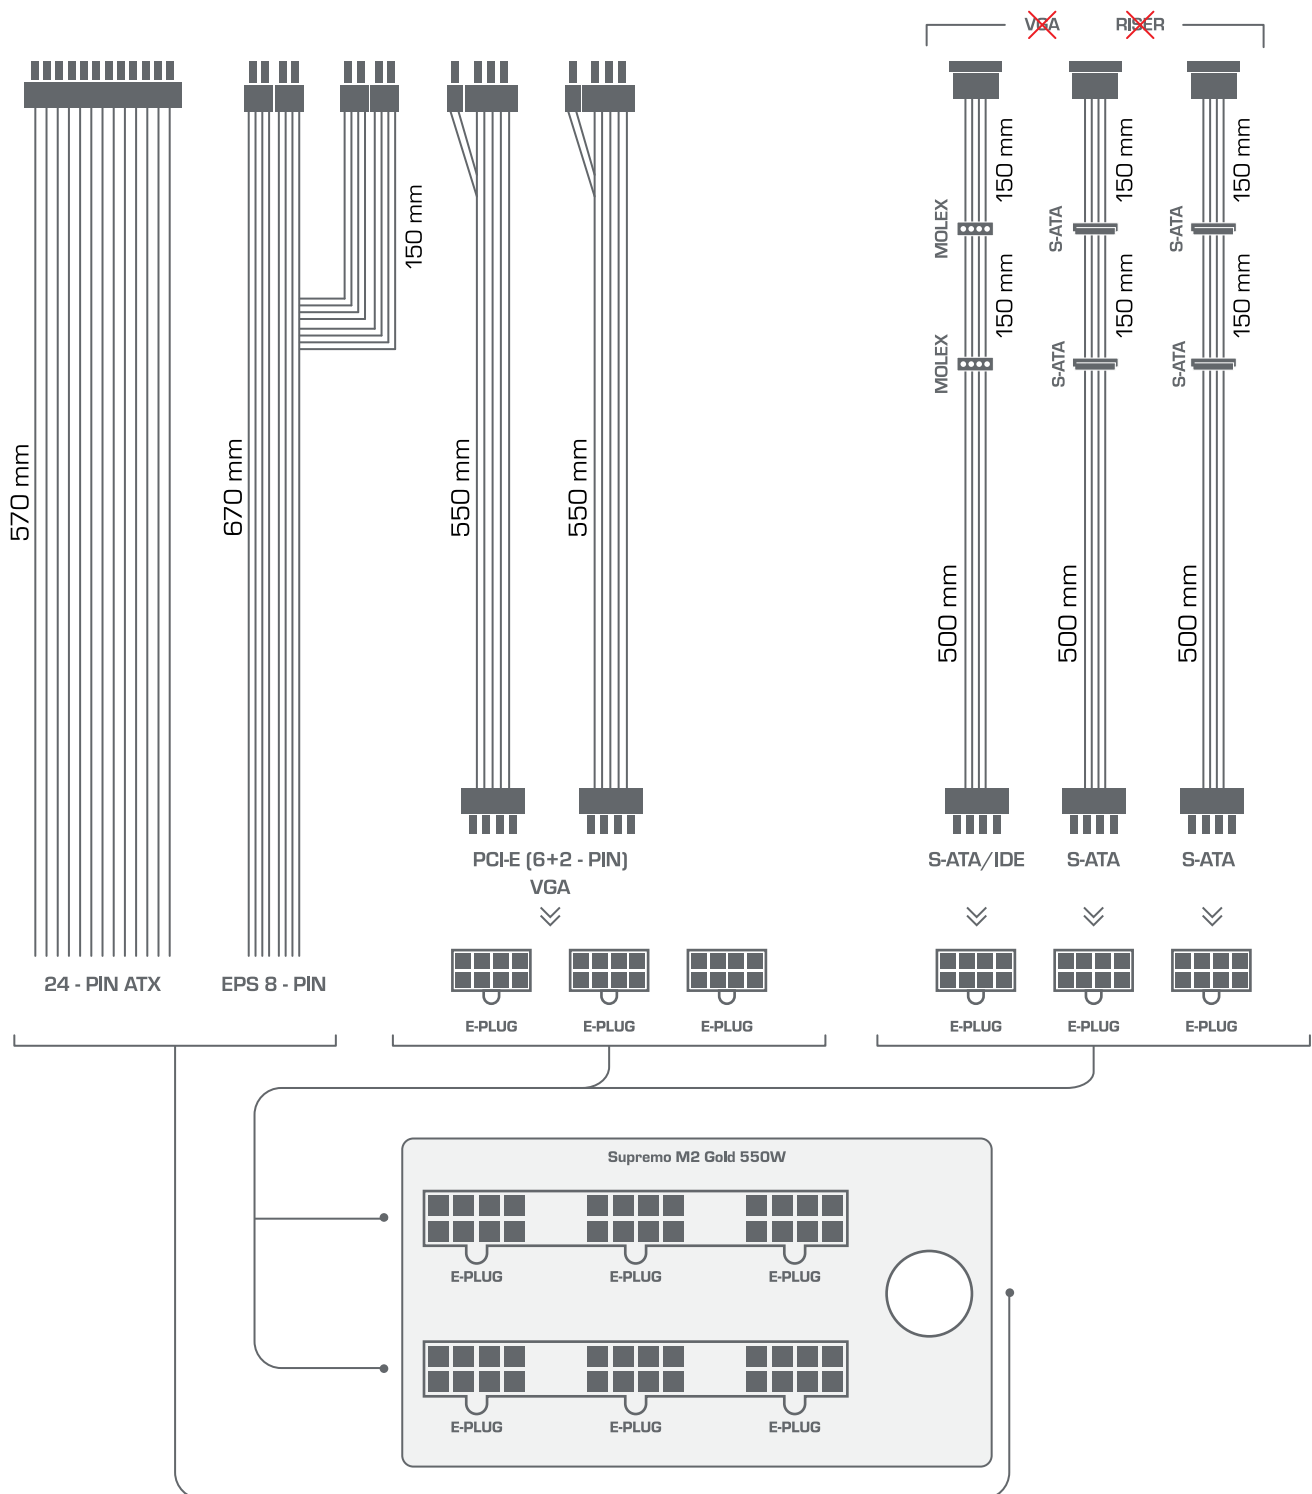

# Supremo M2 Gold 550W

AC INPUT / WEJŚCIE 100 - 240 V, 12 - 6 A, 63 - 47 Hz Active PFC  
ATX 12V 2.31, EPS 12V 2.91/2.92 and older

DC Output	+12V	+3.3V	+5V	-12V	+5VSB
Max A	44	18	18	0.3	3
Max W	528	100		3.6	15
<b>Total</b>	<b>550W</b>				