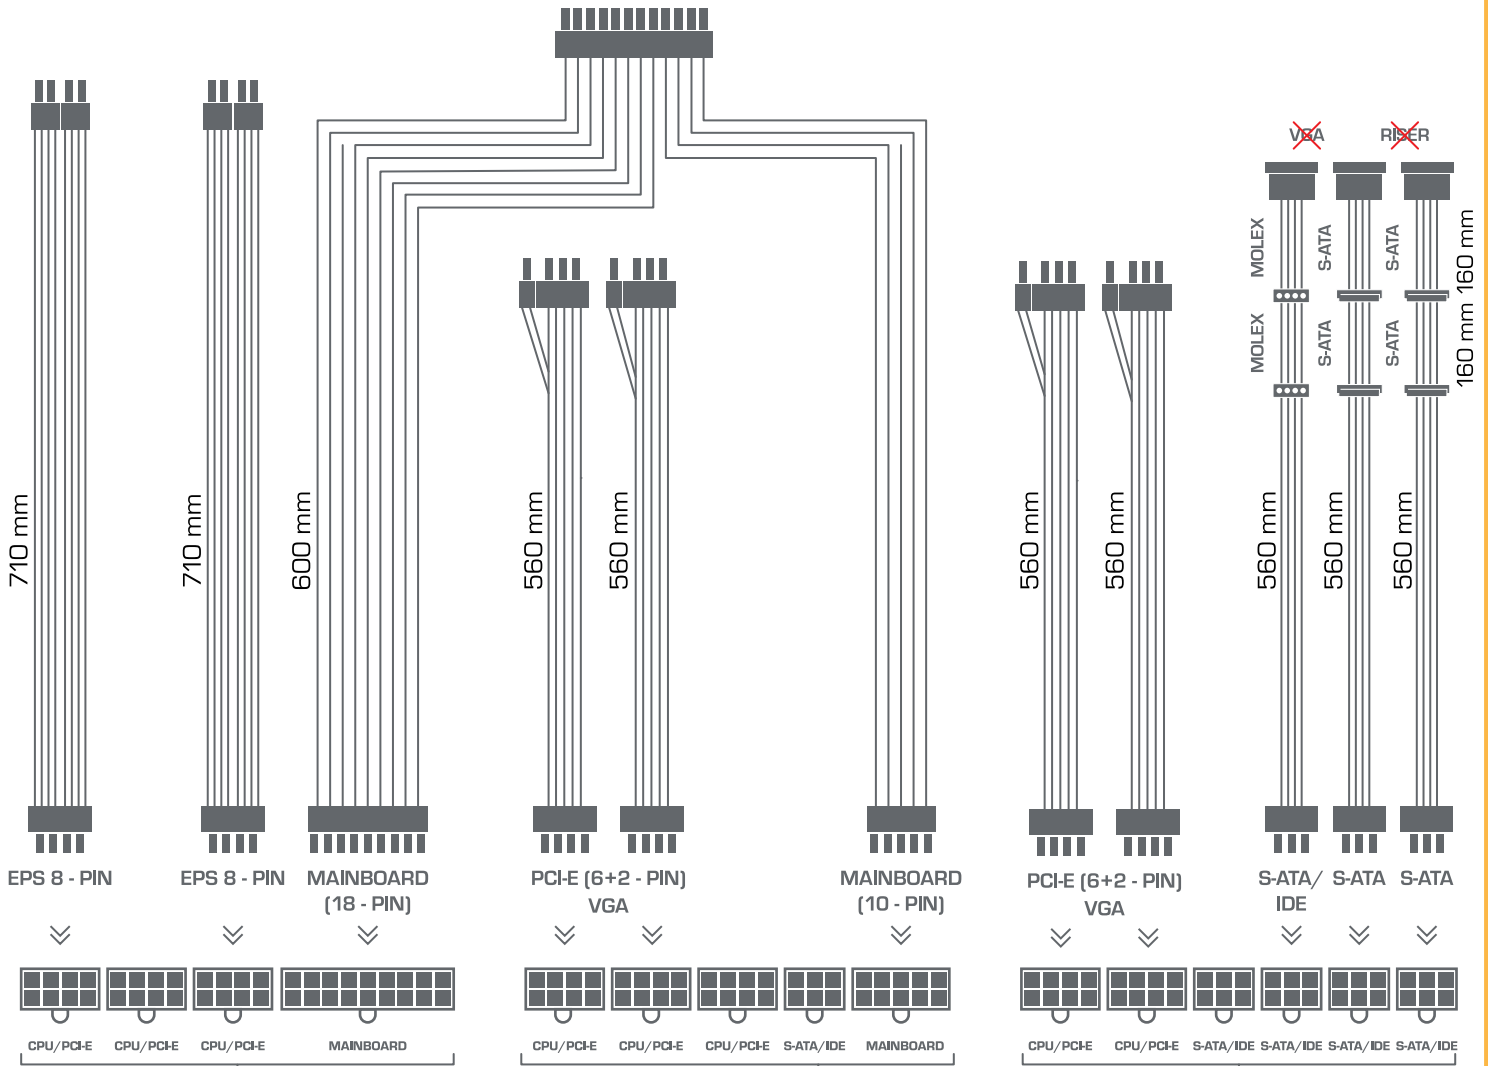

Supremo FM2 Gold 750W

AC INPUT / WEJŚCIE 100 - 240 V, 12 - 6 A, 63 - 47 Hz Active PFC
ATX 12V 2.31, EPS 12V 2.91/2.92 and older

DC Output	+12V	+3.3V	+5V	-12V	+5VSB
Max A	62	18	18	0.3	3
Max W	744	100	3.6	15	
Total	750W				

Supremo FM2 Gold 750W

WARNING! Use only manufacturer supplied cables to connect your PSU. Attempting to use other cables, that may not be compatible, can cause serious damage to your system and power supply.
UWAGA! Do podłączenia zasilacza używaj tylko przewodów dołączonych przez producenta. Próba użycia innych przewodów, które mogą nie być kompatybilne, może spowodować poważne uszkodzenia Twojego PC i zasilacza.