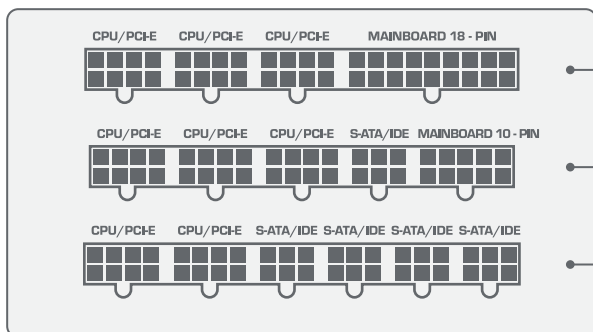

Supremo FM2 Gold 750W