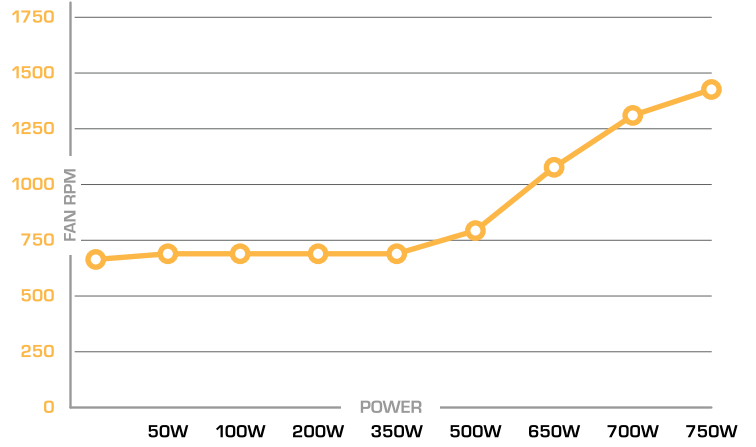

Supremo FM2 Gold 750W

AC INPUT / WEJŚCIE 100 - 240 V, 12 - 6 A, 63 - 47 Hz Active PFC
ATX 12V 2.31, EPS 12V 2.91/2.92 and older

DC Output	+12V	+3.3V	+5V	-12V	+5VSB
Max A	62	18	18	0.3	3
Max W	744	100	3.6	15	
Total	750W				