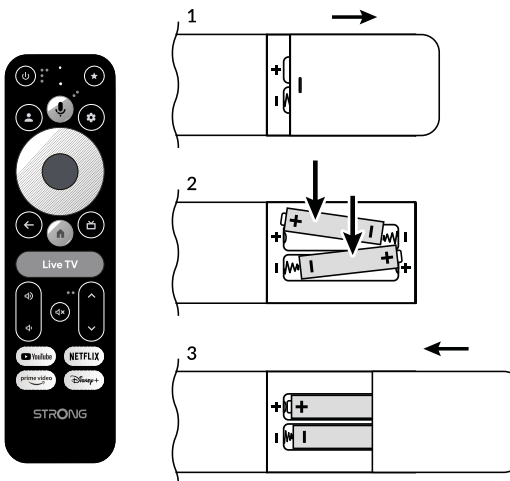

LED Indicator Status
Blue: Normal Operation
Red: Standby mode
Blue / Red Flashing: No Wi-Fi connection*

0 ~ +40°C (in operation)

FR
État du voyant LED:
Bleu : Fonctionnement normal
Rouge : Mode veille
Bleu / Rouge clignotant :
Pas de connexion Wi-Fi

ES
Estado del indicador LED:
Azul: Funcionamiento normal
Rojo: Modo de espera
Azul / Rojo intermitente: Sin conexión Wi-Fi

IT
Stato indicatore LED:
Blu: Funzionamento normale
Rosso: Modalità standby
Blu / Rosso lampeggiante: Nessuna connessione Wi-Fi

DE
LED-Anzeigestatus:
Blau: Normalbetrieb
Rot: Standby-Modus
Blau / Rot blinkend: Keine WLAN-Verbindung

FR
État du voyant LED:
Bleu : Fonctionnement normal
Rouge : Mode veille
Bleu / Rouge clignotant :
Pas de connexion Wi-Fi

28 November 2025 3:16

SE
LED-indikatorstatus:
Blå: Normal drift
Röd: Viloläge
Blå / Röd blinkande: Ingen Wi-Fi-anslutning

HR
Status LED indikatora:
Plava: Normalan rad
Crvena: Mirovanje
Modra / Crvena treperi: Nema Wi-Fi kaptoslat

SK
Stav LED indikátora:
Modrá: Normálny provoz
Červená: Pohotovostný režim
Modrá / Červená blikajúce: Zládeň Wi-Fi pripojenie

PL
Status wskaźnika LED:
Niebieski: Normalna praca
Czerwony: Tryb gotowości
Niebieski / Czerwony migająco: Brak połączenia Wi-Fi

DE
LED-Anzeigestatus:
Blau: Normalbetrieb
Rot: Standby-Modus
Blau / Rot blinkend: Keine WLAN-Verbindung

28 November 2025 3:16

SAFETY INSTRUCTIONS
Read all of the instructions before operating the device. Keep these instructions well later use.

SAFETY INSTRUCTIONS
Read all of the instructions before operating the device. Keep these instructions well later use.

SAFETY INSTRUCTIONS
Read all of the instructions before operating the device. Keep these instructions well later use.

SAFETY INSTRUCTIONS
Read all of the instructions before operating the device. Keep these instructions well later use.

SAFETY INSTRUCTIONS
Read all of the instructions before operating the device. Keep these instructions well later use.

28 November 2025 3:16

CONSIGNES SÉCURITÉ
Lisez toutes les instructions avant de mettre en marche l'appareil. Conservez bien ces instructions pour une éventuelle utilisation ultérieure.

CONSIGNES SÉCURITÉ
Lisez toutes les instructions avant de mettre en marche l'appareil. Conservez bien ces instructions pour une éventuelle utilisation ultérieure.

CONSIGNES SÉCURITÉ
Lisez toutes les instructions avant de mettre en marche l'appareil. Conservez bien ces instructions pour une éventuelle utilisation ultérieure.

CONSIGNES SÉCURITÉ
Lisez toutes les instructions avant de mettre en marche l'appareil. Conservez bien ces instructions pour une éventuelle utilisation ultérieure.

CONSIGNES SÉCURITÉ
Lisez toutes les instructions avant de mettre en marche l'appareil. Conservez bien ces instructions pour une éventuelle utilisation ultérieure.

28 November 2025 3:16