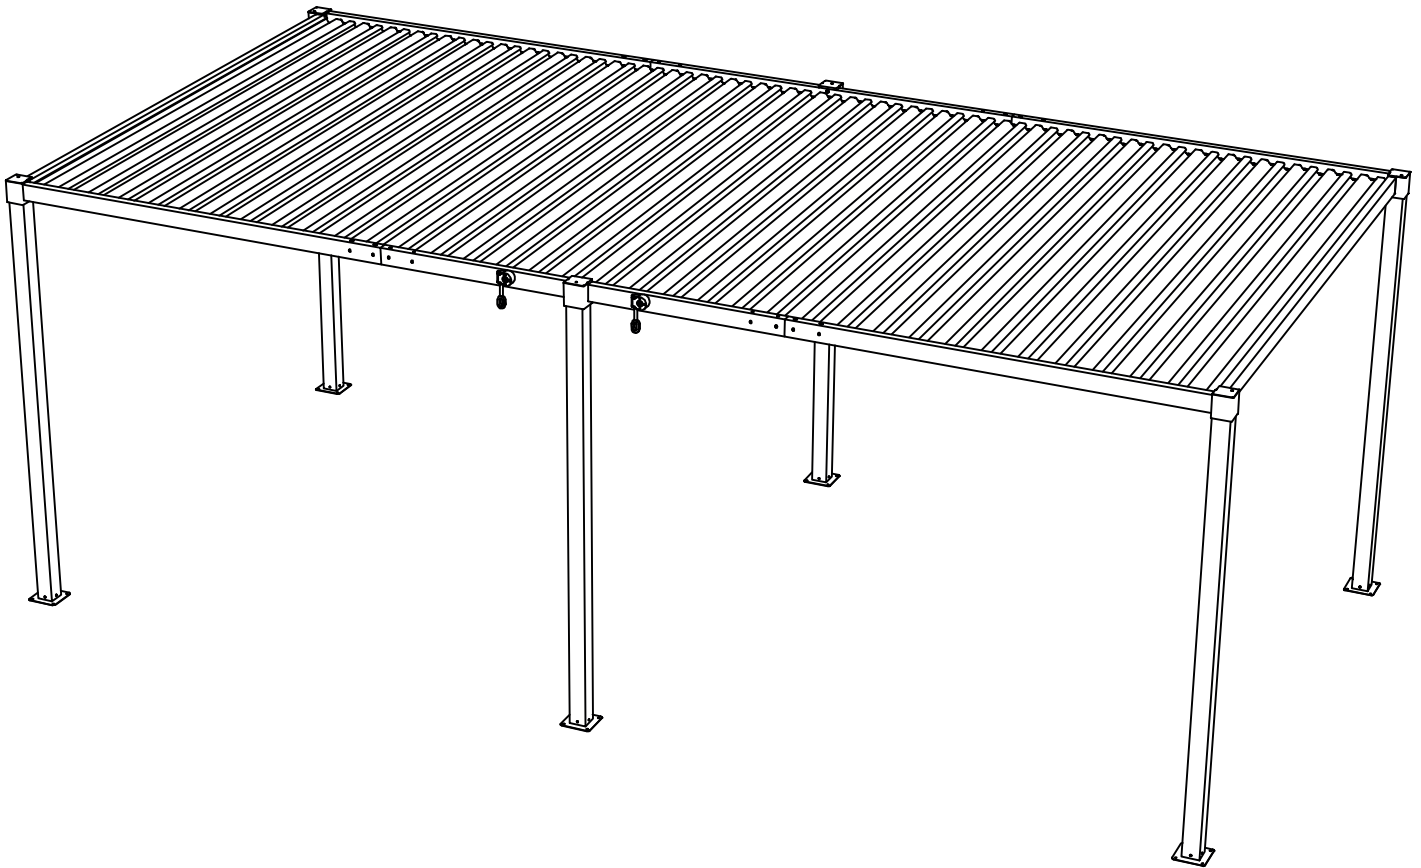

PL **INSTRUKCJA**
Pergola multiklimatyczna

EN **INSTRUCTIONS**
Multiclimatic pergola

3x6 m

PL: Zachowaj instrukcję do późniejszego użycia. / EN: Keep the manual for future reference.

NR PARTII/BATCH NO.: WZ5-A-0006C