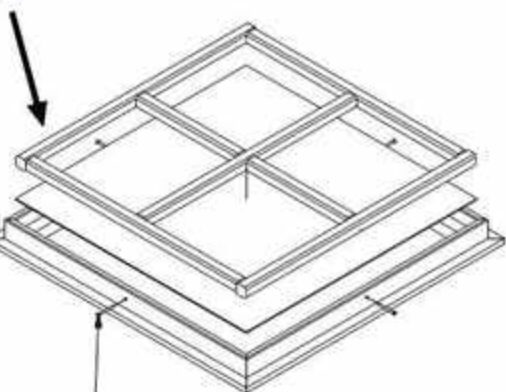

3,0x30 - 4 szt.