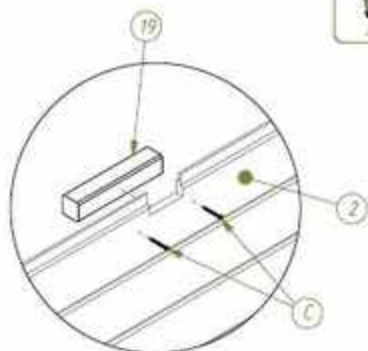

Nr No.	Element/Sketch	Ilość Quantity	Opis Description
20		2	Roof garnishing strip (Listwa dachowa)
21		4	Roof garnishing strip (Listwa dachowa)
22		2	Edge board (Listwa dachowa)
23		2	Edge board (Listwa dachowa)
24		1	Latch (Zasuwa drzwiowa)
25		3	Hinge (Zawias)
26		3	Roof cover (Pokrycie dachowe- papa)
A		18	Screw 4x70 (Wkręt 4x70)
B		111	Screw 3,5x50 (Wkręt 3,5x50)
C		84	Screw 3,5x35 (Wkręt 3,5x35)
D		23	Screw 3x25 (Wkręt 3x25)
E		63	Nails (Gwoździł papowy)

Zdjąć folię zabezpieczającą

Remove the foil
Schutzfolie entfernen

3,0x30 - 4 szt.

1

2

4x

3

2x