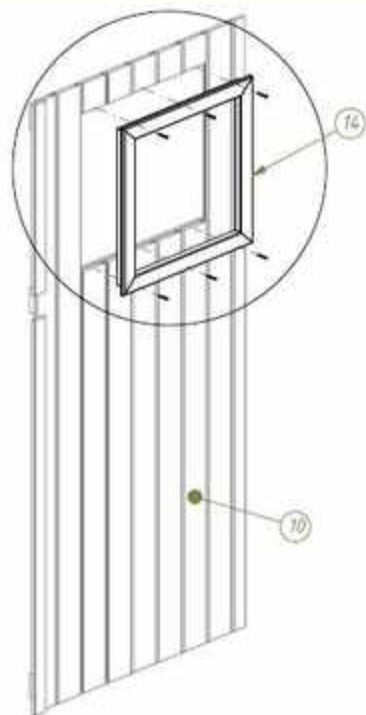

Nr No.	Element/Sketch	Ilość Quantity	Opis Description
20		2	Roof garnishing strip (Listwa dachowa)
21		4	Roof garnishing strip (Listwa dachowa)
22		2	Edge board (Listwa dachowa)
23		2	Edge board (Listwa dachowa)
24		1	Latch (Zasuwa drzwiowa)
25		3	Hinge (Zawias)
26		3	Roof cover (Pokrycie dachowe- papa)
A		18	Screw 4x70 (Wkręt 4x70)
B		111	Screw 3,5x50 (Wkręt 3,5x50)
C		84	Screw 3,5x35 (Wkręt 3,5x35)
D		23	Screw 3x25 (Wkręt 3x25)
E		63	Nails (Gwoździł papowy)

Zdjąć folię zabezpieczającą

Remove the foil
Schutzfolie entfernen

3,0x30 - 4 szt.

1

2

4x

3

2x