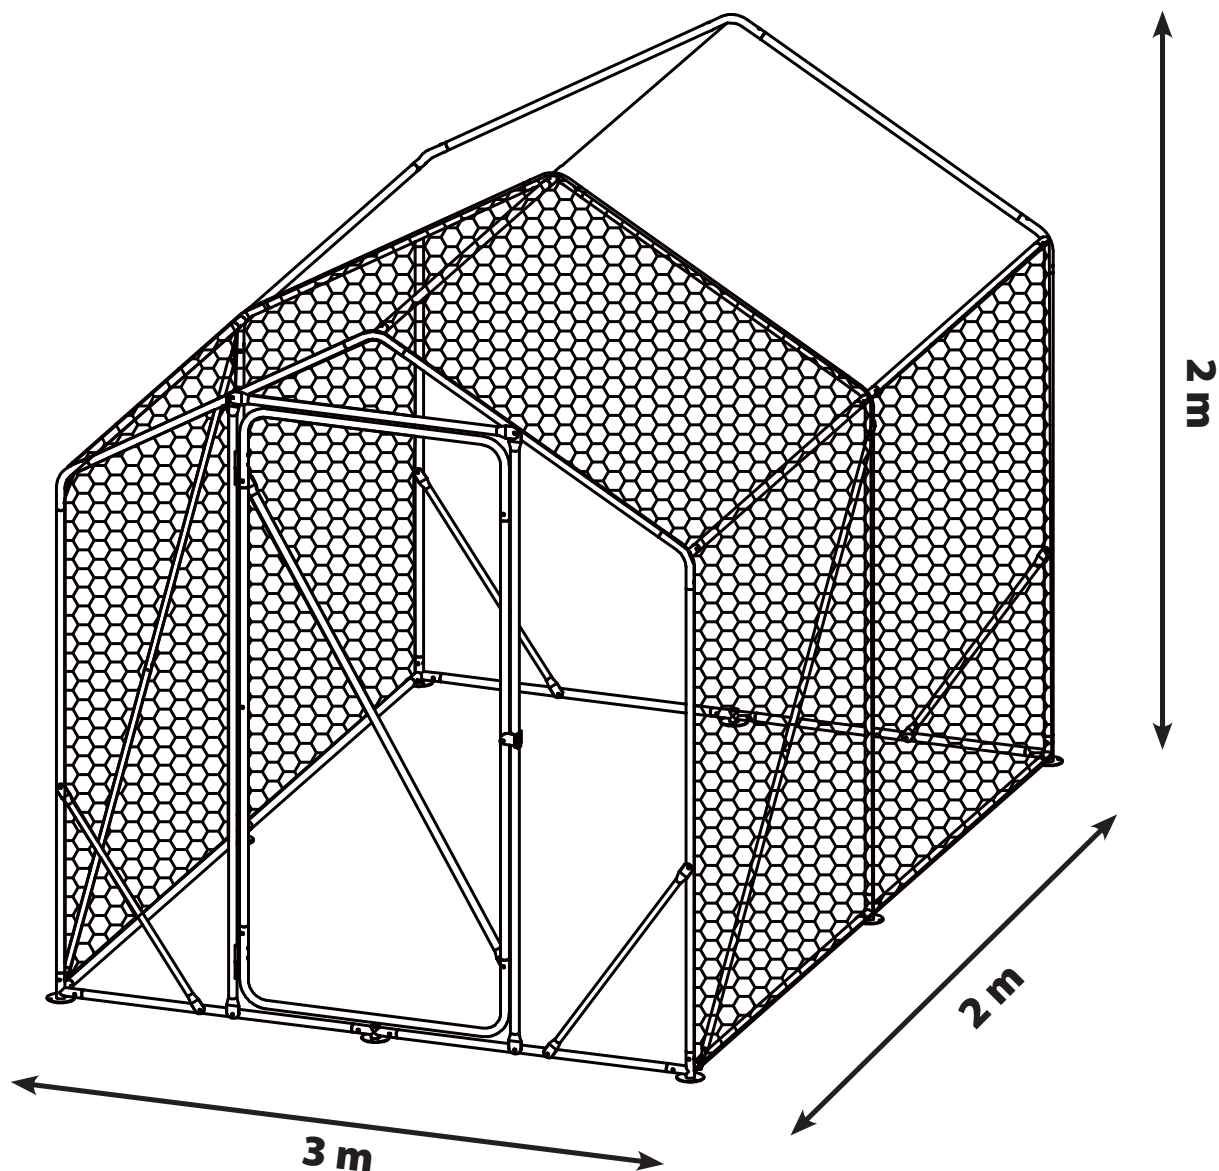

PL**METALOWA KLATKA DLA DROBIU**
INSTRUKCJA MONTAŻU**SK****KOVOVÁ KLIEŤKA PRE HYDINU**
MONTÁŽNY NÁVOD**EN****METAL CHICKEN CAGE**
ASSEMBLY INSTRUCTIONS**CZ****KOVOVÁ KLEC PRO DRŮBĚŽ**
MONTÁŽNÍ NÁVOD**DE****GEFLÜGELKÄFIG AUS METALL**
MONTAGEANLEITUNGEN**HU****TYÚKKETREC**
ÖSSZESZERELÉSI ÚTMUTATÓ**EE****METALLIST LINNUPUUR**
KOKKUPANEKU JUHISED**RO****CUȘCĂ PENTRU PĂȘARI**
INSTRUCȚIUNI DE ASAMBLARE**LV****METĀLA SPROTS VISTĀM**
MONTĀŽAS INSTRUKCIJAS**LT****METALINIS NAMINIŲ PAUKŠČIŲ NARVAS**
SURINKIMO INSTRUKCIJOS**2x3x2,0 m**

NR PARTII/BATCH NO.: W24-A-0018B

4iQ[®]
group

Producent:
4iQ Group sp. zo.o.
ul. L. Mierosławskiego 6, 14-200 ŁAWA
tel.: +48 89 674 92 57
kontakt@4iQ.com.pl
www.4iQ.com.pl

5 904506 720217

1	 1575mm	6 szt
3	 1070mm	6 szt
4	 920mm	10 szt
6	 1450mm	4 szt
8	 1461mm	2 szt
A1		1 szt
A2	 1760mm	1 szt
A3	 1735mm	1 szt
A6	 553mm	1 szt
B1		1 szt
B2		1 szt
A		4 szt
B		2 szt
C		2 szt
D		6 szt
E		3 szt