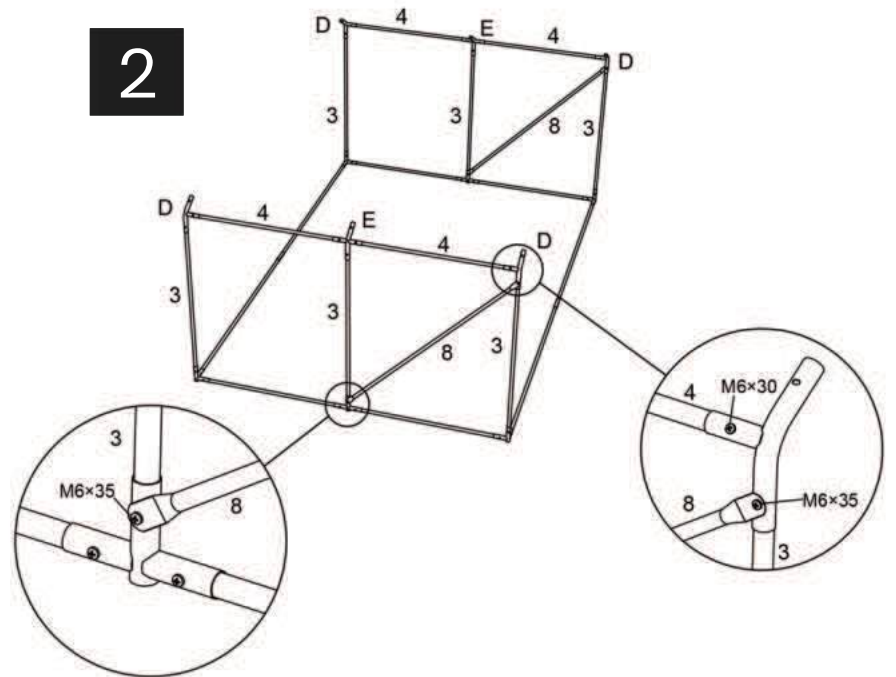

2

F		8 szt	L	siatka Soft net	1 szt
G		2 szt	M	dach/roof Cover	1 szt
H		1 szt	N		14 szt
I	M6x30	60 szt	O		1 worek/ bag
J	M6x35	5 szt	P	10mm	2 szt
K	siatka Metal mesh 1.2x16m	1 szt	Q		8 szt