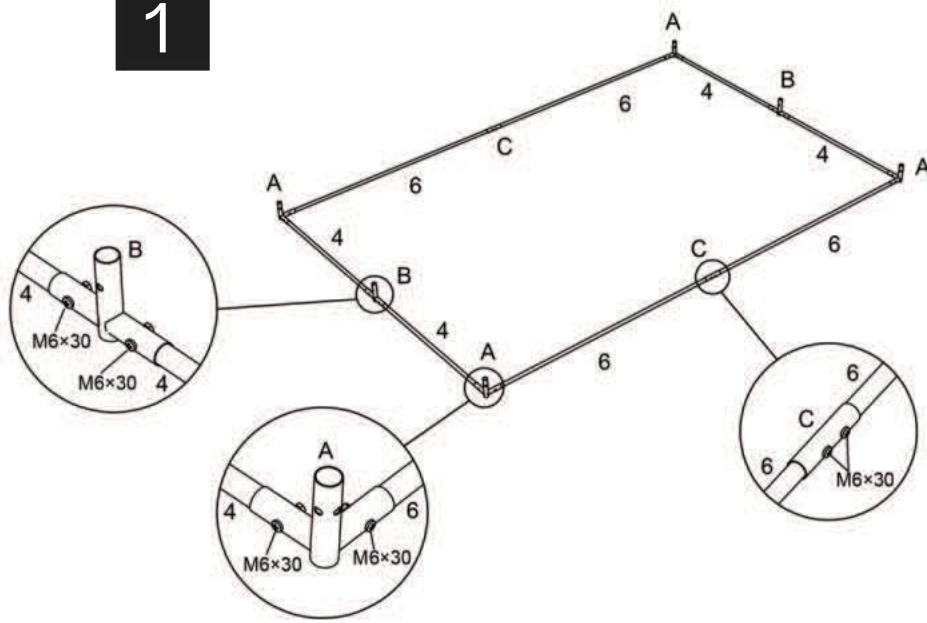

NR PARTII/BATCH NO.: W24-A-0018B

4iQ[®]
group

Producent:
4iQ Group sp. zo.o.
ul. L. Mierosławskiego 6, 14-200 ŁAWA
tel.: +48 89 674 92 57
kontakt@4iQ.com.pl
www.4iQ.com.pl

5 904506 720217

1	 1575mm	6 szt
3	 1070mm	6 szt
4	 920mm	10 szt
6	 1450mm	4 szt
8	 1461mm	2 szt
A1		1 szt
A2	 1760mm	1 szt
A3	 1735mm	1 szt
A6	 553mm	1 szt
B1		1 szt
B2		1 szt
A		4 szt
B		2 szt
C		2 szt
D		6 szt
E		3 szt

1

2

F		8 szt	L	 siatka Soft net	1 szt
G		2 szt	M	 dach/roof Cover	1 szt
H		1 szt	N		14 szt
I	 M6x30	60 szt	O		1 worek/ bag
J	 M6x35	5 szt	P	 10mm	2 szt
K	 siatka Metal mesh 1.2x16m	1 szt	Q		8 szt

3

4

5

6

7