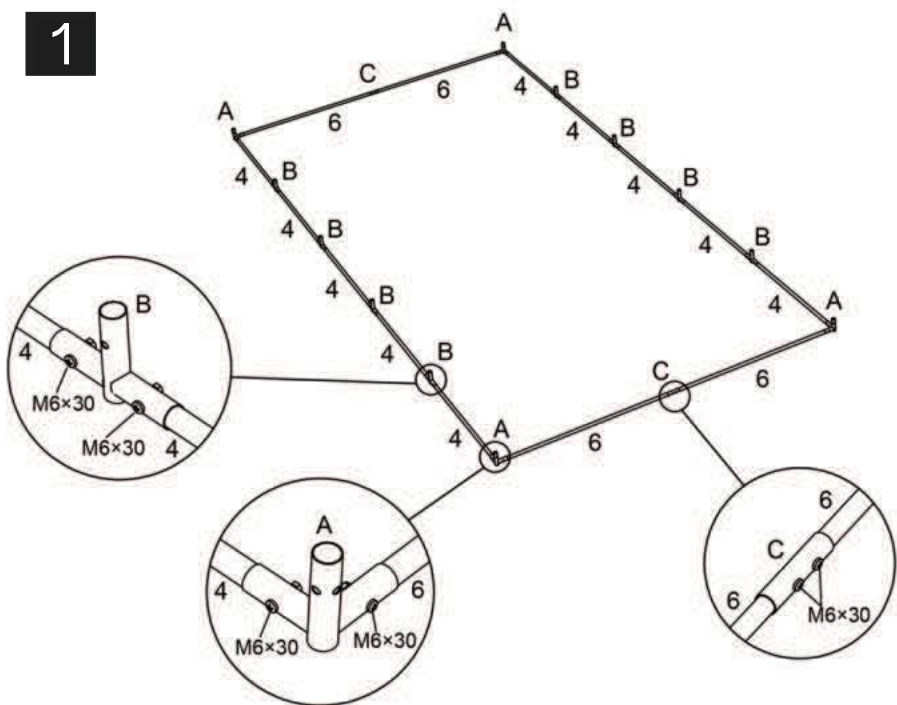

NR PARTII/BATCH NO.: W24-A-0018B

4iQ[®]
group

Producent:
4iQ Group sp. zo.o.
ul. L. Mierosławskiego 6, 14-200 ŁAWA
tel.: +48 89 674 92 57
kontakt@4iQ.com.pl
www.4iQ.com.pl

1	 1575mm	12 szt.
3	 1070mm	12 szt.
4	 1120mm	25 szt.
6	 1450mm	4 szt.
8	 1585mm	4 szt.
A1	 1760mm 1735mm	1 szt.
A2	 1760mm	1 szt.
A3	 1735mm	1 szt.
A6	 553mm	1 szt.
B1		1 szt.
B2		1 szt.
A		4 szt.
B		8 szt.
C		2 szt.
D		6 szt.
E		12 szt.

1

2

F		8 szt.	L	 Soft net siatka	1 szt.
G		2 szt.	M	 Cover dach/roof	1 szt.
H		1 szt.	N		16 szt.
I	 M6x30	110 szt.	O		3 woreczki /bags
J	 M6x35	9 szt.	P	 10mm	2 szt.
K	 siatka/ metal mesh 1.2x24m	1 szt.	Q		14 szt.