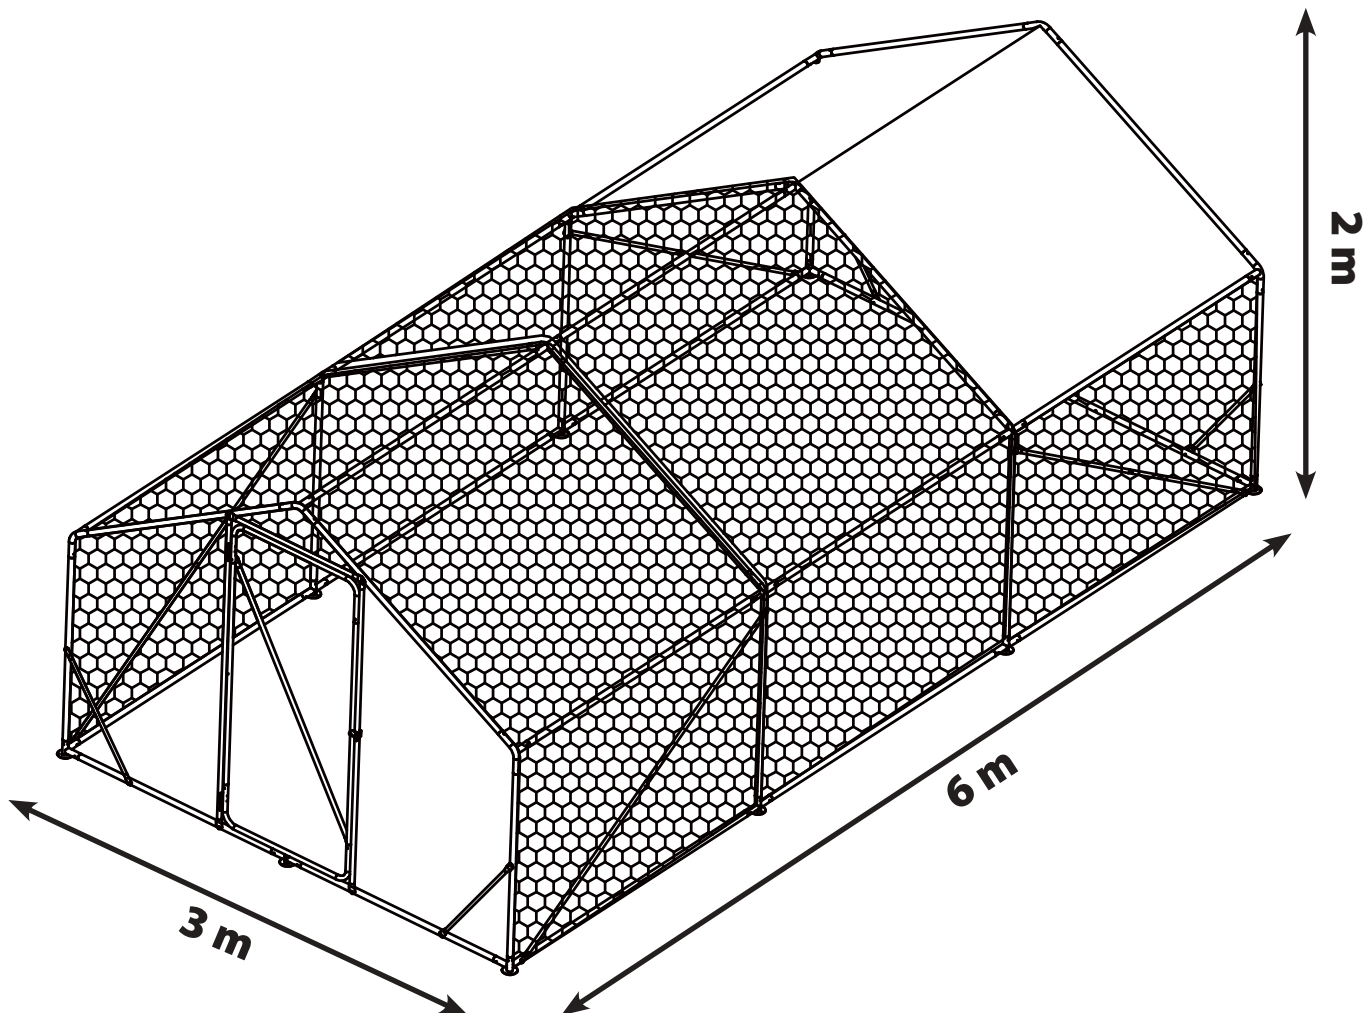

PL**METALOWA KLATKA DLA DROBIU**
INSTRUKCJA MONTAŻU**SK****KOVOVÁ KLIETKA PRE HYDINU**
MONTÁŽNY NÁVOD**EN****METAL CHICKEN CAGE**
ASSEMBLY INSTRUCTIONS**CZ****KOVOVÁ KLEC PRO DRŮBĚŽ**
MONTÁŽNÍ NÁVOD**DE****GEFLÜGELKÄFIG AUS METALL**
MONTAGEANLEITUNGEN**HU****TYÚKKETREC**
ÖSSZESZERELÉSI ÚTMUTATÓ**EE****METALLIST LINNUPUUR**
KOKKUPANEKU JUHISED**RO****CUȘCĂ PENTRU PĂȘĂRI**
INSTRUCȚIUNI DE ASAMBLARE**LV****METĀLA SPROTS VISTĀM**
MONTĀŽAS INSTRUKCIJAS**LT****METALINIS NAMINIŲ PAUKŠČIŲ NARVAS**
SURINKIMO INSTRUKCIJOS**3x6x2,0 m**

NR PARTII/BATCH NO.: W24-A-0018B

4iQ[®]
group

Producent:
4iQ Group sp. zo.o.
ul. L. Mierosławskiego 6, 14-200 ŁAWA
tel.: +48 89 674 92 57
kontakt@4iQ.com.pl
www.4iQ.com.pl

1	 1575mm	12 szt.
3	 1070mm	12 szt.
4	 1120mm	25 szt.
6	 1450mm	4 szt.
8	 1585mm	4 szt.
A1	 1760mm 1735mm	1 szt.
A2	 1760mm	1 szt.
A3	 1735mm	1 szt.
A6	 553mm	1 szt.
B1		1 szt.
B2		1 szt.
A		4 szt.
B		8 szt.
C		2 szt.
D		6 szt.
E		12 szt.