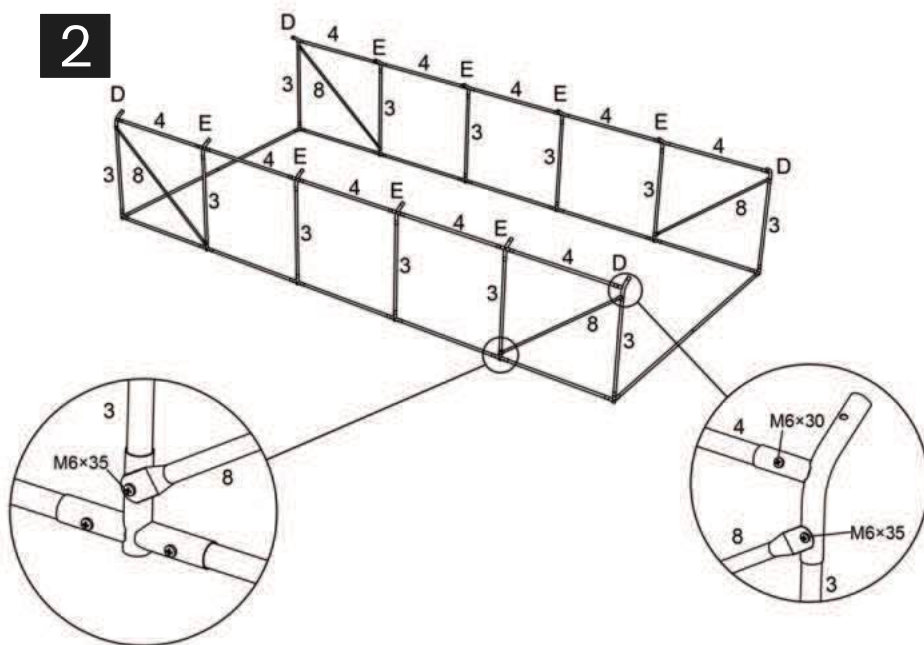

NR PARTII/BATCH NO.: W24-A-0018B

4iQ[®]
group

Producent:
4iQ Group sp. zo.o.
ul. L. Mierosławskiego 6, 14-200 ŁAWA
tel.: +48 89 674 92 57
kontakt@4iQ.com.pl
www.4iQ.com.pl

1	 1575mm	12 szt.
3	 1070mm	12 szt.
4	 1120mm	25 szt.
6	 1450mm	4 szt.
8	 1585mm	4 szt.
A1	 1760mm 1735mm	1 szt.
A2	 1760mm	1 szt.
A3	 1735mm	1 szt.
A6	 553mm	1 szt.
B1		1 szt.
B2		1 szt.
A		4 szt.
B		8 szt.
C		2 szt.
D		6 szt.
E		12 szt.

1

2

F		8 szt.	L	 Soft net siatka	1 szt.
G		2 szt.	M	 Cover dach/roof	1 szt.
H		1 szt.	N		16 szt.
I	 M6x30	110 szt.	O		3 woreczki /bags
J	 M6x35	9 szt.	P	 10mm	2 szt.
K	 siatka/ metal mesh 1.2x24m	1 szt.	Q		14 szt.