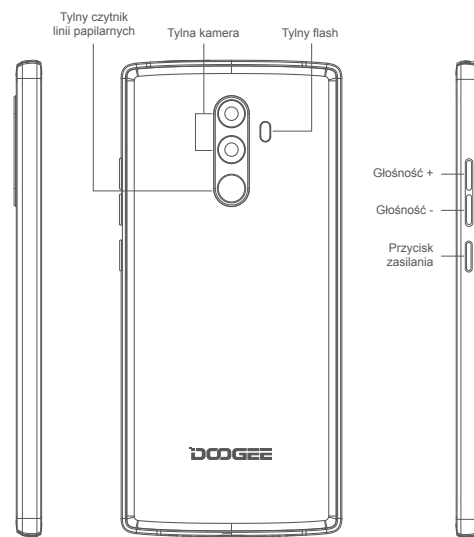

Ogólne

Ogólne

Aksesoria

Bateria

MIX 2 wyposażono we wbudowaną baterię. Status swojej baterii możesz sprawdzić w prawym górnym rogu ekranu. Urządzenia takie jak kuchenki mikrofalowe, piece lub grzejniki mogą doprowadzić do przegrzania baterii i w ekstremalnych przypadkach do jej eksplozji.

Ogólne

Podstawowe dane techniczne

Wyświetlacz:	6.00" FHD incell
Kolory:	Czarny/Niebieski/Złoty
System operacyjny:	Android 7.1
Procesor:	Helio P25, 4xCortex-A53, 2.5GHz, 4xCortex-A53, 1.64GHz
GPU:	Mali-T880
RAM:	6GB
ROM:	64GB/128GB (Z możliwością rozszerzenia do 256 GB)
Bateria:	4060mAh, 5V2A

Kamera

Tylna kamera

16.0MP kamera główna
13.0MP kamera pomocnicza
F/2.0
Lampa błyskowa LED
PDAF
Efekt rozmycia tła

Przednia kamera

8.0MP, 130° szeroki kąt
8.0MP, 88° szeroki kąt
Zdjęcia grupowe
Funkcja Face Beauty

Wymiary

Wysokość: 159,1 mm
Szerokość: 74,7 mm
Grubość: 8,6 mm
Waga: 210 g