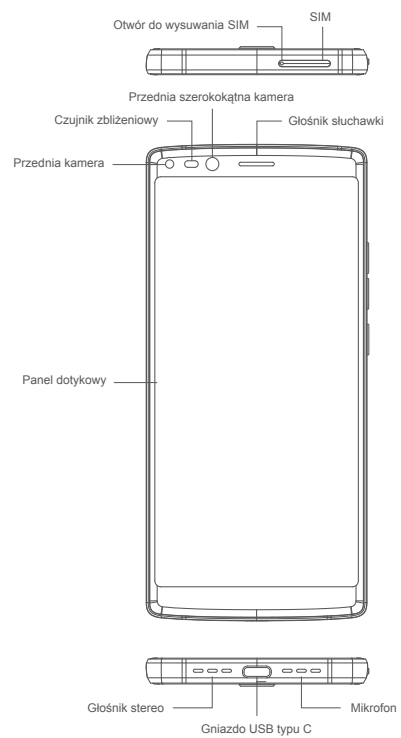

Ogólne

Ogólne

Aksesoria

Bateria

MIX 2 wyposażono we wbudowaną baterię. Status swojej baterii możesz sprawdzić w prawym górnym rogu ekranu. Urządzenia takie jak kuchenki mikrofalowe, piece lub grzejniki mogą doprowadzić do przegrzania baterii i w ekstremalnych przypadkach do jej eksplozji.

Ogólne

Podstawowe dane techniczne

Wyświetlacz:	6.00" FHD incell
Kolory:	Czarny/Niebieski/Złoty
System operacyjny:	Android 7.1
Procesor:	Helio P25, 4xCortex-A53, 2.5GHz, 4xCortex-A53, 1.64GHz
GPU:	Mali-T880
RAM:	6GB
ROM:	64GB/128GB (Z możliwością rozszerzenia do 256 GB)
Bateria:	4060mAh, 5V2A

Wymiary

Wysokość: 159,1 mm
Szerokość: 74,7 mm
Grubość: 8,6 mm
Waga: 210 g