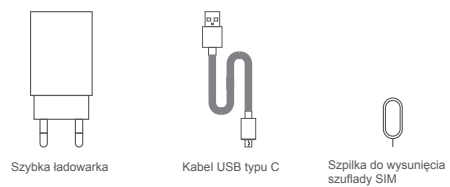

Ogólne

Ogólne

Aksesoria

Bateria

MIX 2 wyposażono we wbudowaną baterię. Status swojej baterii możesz sprawdzić w prawym górnym rogu ekranu. Urządzenia takie jak kuchenki mikrofalowe, piece lub grzejniki mogą doprowadzić do przegrzania baterii i w ekstremalnych przypadkach do jej eksplozji.

Wymiary

Wysokość: 159,1 mm
Szerokość: 74,7 mm
Grubość: 8,6 mm
Waga: 210 g