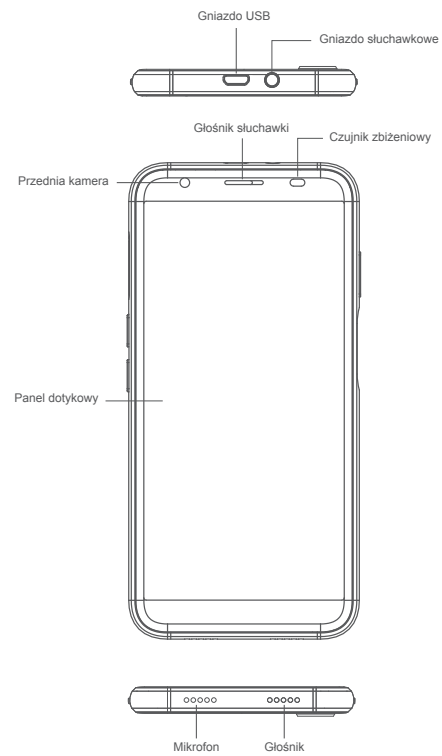

Ogólne

PL

Ogólne

Akcesoria

Bateria

X55 wyposażono we wbudowaną baterię. Status swojej baterii możesz sprawdzić w prawym górnym rogu ekranu.

Uwaga

- Używaj tylko baterii DOOGEE przeznaczonych do Twojego modelu telefonu. Niekompatybilne baterie mogą spowodować poważne uszkodzenia ciała oraz Twojego telefonu.
- Nigdy nie umieszczaj baterii ani telefonu na albo w urządzeniach grzejnych, takich jak kuchenki mikrofalowe, piecze lub grzejniki. Baterie w razie przegrzania mogą eksplodować.

Prawidłowa instalacja kart SIM

Możesz zainstalować dwie karty Nano-SIM i jedną kartę Micro SD.

Jak zainstalować kartę SIM

1. Upewnij się, że urządzenie jest wyłączone.
2. Użyj szpilki do wysunięcia szuflady na karty. Włóż ją w otwór przy szufladzie SIM i wysuń ją.
3. Włóż w odpowiednie miejsce szuflady dwie karty Nano-SIM bądź kartę Nano-SIM i Micro SD
4. Włóż z powrotem szufladę SIM aż do jej całkowitego wsunięcia.

Uwaga

Urządzenie wspiera jedynie karty Nano SIM oraz Micro SD.
Prosimy o nie modyfikowanie rozmiarów kart.

Ogólne

Podstawowe dane techniczne

Wyświetlacz:	5.5" HD-
Kolory:	Czarny/Niebiesk
System operacyjny:	Android 7.0
Procesor:	MT6580, Cortex-A7@1.3GHz
GPU:	Mali-400 MP2 500MHz
RAM:	1GB/2GB
ROM:	16GB ROM (z możliwością rozszerzenia do 128 GB)
Bateria:	2800mAh 5V/1A

Inne

Video:	AVI, MP4, WMV, RMVB, MKV, MOV, ASF, RM, FLV
Audio:	FLAC, APE, AAC, MKA, MP3, M4A, AMR, ALAC, WAV
Grafika:	JPEG, BMP, GIF, PNG

Wymiary

Wysokość: 148,84 mm
Szerokość: 72,04 mm
Grubość: 8,6 mm
Waga: 182 g