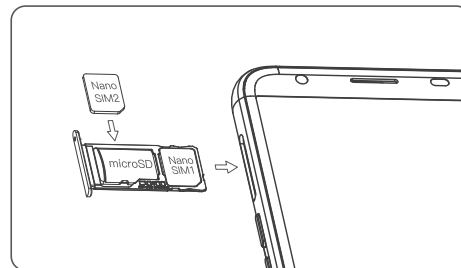

Ogólne

PL

Ogólne

Akcesoria

Bateria

X55 wyposażono we wbudowaną baterię. Status swojej baterii możesz sprawdzić w prawym górnym rogu ekranu.

Uwaga

- Używaj tylko baterii DOOGEE przeznaczonych do Twojego modelu telefonu. Niekompatybilne baterie mogą spowodować poważne uszkodzenia ciała oraz Twojego telefonu.
- Nigdy nie umieszczaj baterii ani telefonu na albo w urządzeniach grzejnych, takich jak kuchenki mikrofalowe, piecze lub grzejniki. Baterie w razie przegrzania mogą eksplodować.

Prawidłowa instalacja kart SIM

Możesz zainstalować dwie karty Nano-SIM i jedną kartę Micro SD.

Jak zainstalować kartę SIM

1. Upewnij się, że urządzenie jest wyłączone.
2. Użyj szpilki do wysunięcia szuflady na karty. Włóż ją w otwór przy szufladzie SIM i wysuń ją.
3. Włóż w odpowiednie miejsce szuflady dwie karty Nano-SIM bądź kartę Nano-SIM i Micro SD
4. Włóż z powrotem szufladę SIM aż do jej całkowitego wsunięcia.

Kamera

Tylna kamera

8.0MP+8.0MP tylna kamera
F/2.0
Lampa błyskowa LED
85°szerokość kąta
Funkcja Beauty

Przednia kamera

5.0MP przednia kamera
85°szerokość kąta
Funkcja Beauty

Łączność

2G:	B2/3/5/8
3G:	B1/8
Slot kart SIM	Dwie karty Nano SIM (Micro SD używa slotu SIM 2)

Inne

Video:	AVI, MP4, WMV, RMVB, MKV, MOV, ASF, RM, FLV
Audio:	FLAC, APE, AAC, MKA, MP3, M4A, AMR, ALAC, WAV
Grafika:	JPEG, BMP, GIF, PNG

Wymiary

Wysokość: 148,84 mm
Szerokość: 72,04 mm
Grubość: 8,6 mm
Waga: 182 g