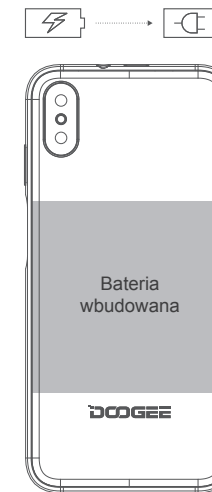

Ogólne

PL

Ogólne

Akcesoria

Bateria

X55 wyposażono we wbudowaną baterię. Status swojej baterii możesz sprawdzić w prawym górnym rogu ekranu.

Uwaga

- Używaj tylko baterii DOOGEE przeznaczonych do Twojego modelu telefonu. Niekompatybilne baterie mogą spowodować poważne uszkodzenia ciała oraz Twojego telefonu.
- Nigdy nie umieszczaj baterii ani telefonu na albo w urządzeniach grzejnych, takich jak kuchenki mikrofalowe, piecze lub grzejniki. Baterie w razie przegrzania mogą eksplodować.

Prawidłowa instalacja kart SIM

Możesz zainstalować dwie karty Nano-SIM i jedną kartę Micro SD.

Jak zainstalować kartę SIM

1. Upewnij się, że urządzenie jest wyłączone.
2. Użyj szpilki do wysunięcia szuflady na karty. Włóż ją w otwór przy szufladzie SIM i wysuń ją.
3. Włóż w odpowiednie miejsce szuflady dwie karty Nano-SIM bądź kartę Nano-SIM i Micro SD
4. Włóż z powrotem szufladę SIM aż do jej całkowitego wsunięcia.

Uwaga

Urządzenie wspiera jedynie karty Nano SIM oraz Micro SD.
Prosimy o nie modyfikowanie rozmiarów kart.

Ogólne

Podstawowe dane techniczne

Wyświetlacz:	5.5" HD-
Kolory:	Czarny/Niebiesk
System operacyjny:	Android 7.0
Procesor:	MT6580, Cortex-A7@1.3GHz
GPU:	Mali-400 MP2 500MHz
RAM:	1GB/2GB
ROM:	16GB ROM (z możliwością rozszerzenia do 128 GB)
Bateria:	2800mAh 5V/1A

Kamera

Tylna kamera

8.0MP+8.0MP tylna kamera
F/2.0
Lampa błyskowa LED
85°szerokość kąta
Funkcja Beauty

Przednia kamera

5.0MP przednia kamera
85°szerokość kąta
Funkcja Beauty

Łączność

2G:	B2/3/5/8
3G:	B1/8
Slot kart SIM	Dwie karty Nano SIM (Micro SD używa slotu SIM 2)