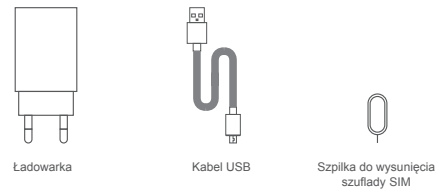

Ogólne

PL

Ogólne

Akcesoria

Bateria

X55 wyposażono we wbudowaną baterię. Status swojej baterii możesz sprawdzić w prawym górnym rogu ekranu.

Uwaga

- Używaj tylko baterii DOOGEE przeznaczonych do Twojego modelu telefonu. Niekompatybilne baterie mogą spowodować poważne uszkodzenia ciała oraz Twojego telefonu.
- Nigdy nie umieszczaj baterii ani telefonu na albo w urządzeniach grzejnych, takich jak kuchenki mikrofalowe, piecze lub grzejniki. Baterie w razie przegrzania mogą eksplodować.

Prawidłowa instalacja kart SIM

Możesz zainstalować dwie karty Nano-SIM i jedną kartę Micro SD.

Jak zainstalować kartę SIM

1. Upewnij się, że urządzenie jest wyłączone.
2. Użyj szpilki do wysunięcia szuflady na karty. Włóż ją w otwór przy szufladzie SIM i wysuń ją.
3. Włóż w odpowiednie miejsce szuflady dwie karty Nano-SIM bądź kartę Nano-SIM i Micro SD
4. Włóż z powrotem szufladę SIM aż do jej całkowitego wsunięcia.