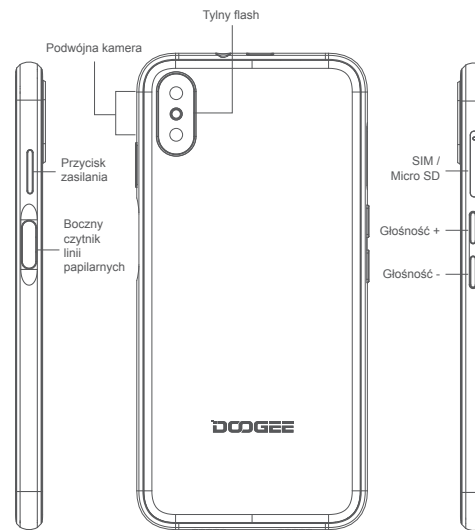

Ogólne

PL

Ogólne

Akcesoria

Bateria

X55 wyposażono we wbudowaną baterię. Status swojej baterii możesz sprawdzić w prawym górnym rogu ekranu.

Uwaga

- Używaj tylko baterii DOOGEE przeznaczonych do Twojego modelu telefonu. Niekompatybilne baterie mogą spowodować poważne uszkodzenia ciała oraz Twojego telefonu.
- Nigdy nie umieszczaj baterii ani telefonu na albo w urządzeniach grzejnych, takich jak kuchenki mikrofalowe, piecze lub grzejniki. Baterie w razie przegrzania mogą eksplodować.

Prawidłowa instalacja kart SIM

Możesz zainstalować dwie karty Nano-SIM i jedną kartę Micro SD.

Jak zainstalować kartę SIM

1. Upewnij się, że urządzenie jest wyłączone.
2. Użyj szpilki do wysunięcia szuflady na karty. Włóż ją w otwór przy szufladzie SIM i wysuń ją.
3. Włóż w odpowiednie miejsce szuflady dwie karty Nano-SIM bądź kartę Nano-SIM i Micro SD
4. Włóż z powrotem szufladę SIM aż do jej całkowitego wsunięcia.

Uwaga

Urządzenie wspiera jedynie karty Nano SIM oraz Micro SD.
Prosimy o nie modyfikowanie rozmiarów kart.

Ogólne

Podstawowe dane techniczne

Wyświetlacz:	5.5" HD-
Kolory:	Czarny/Niebiesk
System operacyjny:	Android 7.0
Procesor:	MT6580, Cortex-A7@1.3GHz
GPU:	Mali-400 MP2 500MHz
RAM:	1GB/2GB
ROM:	16GB ROM (z możliwością rozszerzenia do 128 GB)
Bateria:	2800mAh 5V/1A

Kamera

Tylna kamera

8.0MP+8.0MP tylna kamera
F/2.0
Lampa błyskowa LED
85°szerokość kąta
Funkcja Beauty

Przednia kamera

5.0MP przednia kamera
85°szerokość kąta
Funkcja Beauty

Łączność

2G:	B2/3/5/8
3G:	B1/8
Slot kart SIM	Dwie karty Nano SIM (Micro SD używa slotu SIM 2)