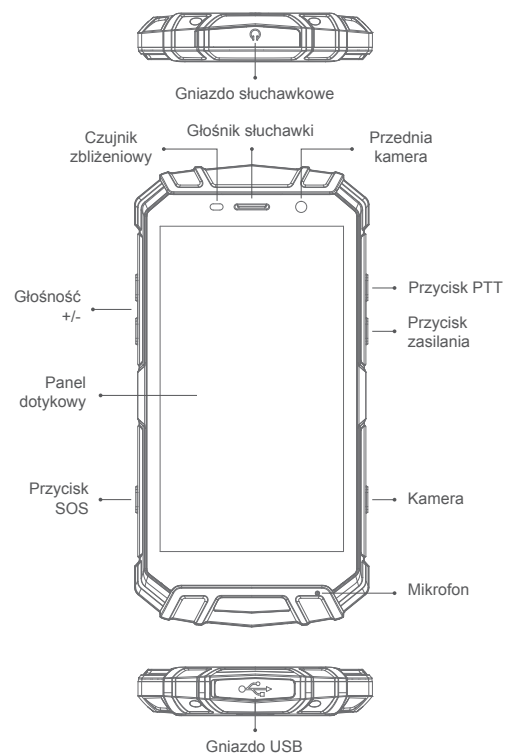

▲ Zawartość pakietu

Wyposażenie dołączone do telefonu i jego zdjęcia mogą się różnić w zależności od rynku.

▲ Więcej informacji

Aby zapoznać się z pełną instrukcją obsługi, uruchom ustawienia telefonu i wybierz Instrukcja obsługi.

▲ Opis urządzenia

Aby włączyć telefon, wciśnij i przytrzymaj klawisz zasilania.

▲ Opis urządzenia

▲ Akcesoria

Szybka ładowarka

Kabel USB

Mini śrubokręt

▲ Właściwa instalacja kart

Instalacja dwóch kart Micro-SIM oraz karty microSD.

- Odkręć tylną kłapkę używając mini śrubokręta.
- Włóż karty SIM.
- Włóż opcjonalną kartę microSD.
- Ponownie załóż tylną kłapkę, ściśle dopasuj i dokładnie dokręć za pomocą mini śrubokręta.

▲ Wymiary

Wysokość:	164mm
Szerokość:	81mm
Grubość:	15.5mm