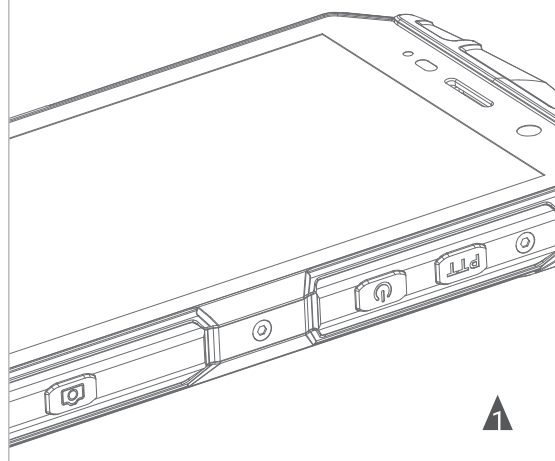

▲ Zawartość pakietu

Wyposażenie dołączone do telefonu i jego zdjęcia mogą się różnić w zależności od rynku.

▲ Więcej informacji

Aby zapoznać się z pełną instrukcją obsługi, uruchom ustawienia telefonu i wybierz Instrukcja obsługi.

Instalacja dwóch kart Micro-SIM oraz karty microSD.

- Odkręć tylną kłapkę używając mini śrubokręta.
- Włóż karty SIM.
- Włóż opcjonalną kartę microSD.
- Ponownie załóż tylną kłapkę, ściśle dopasuj i dokładnie dokręć za pomocą mini śrubokręta.

▲ Wymiary

Wysokość:	164mm
Szerokość:	81mm
Grubość:	15.5mm