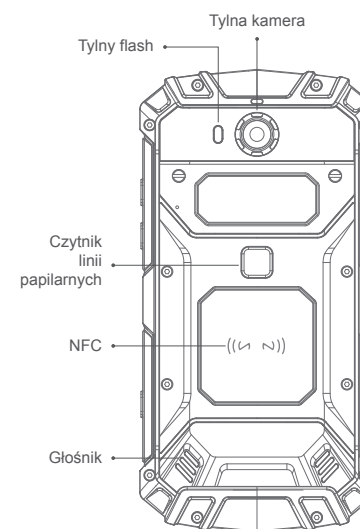

▲ Zawartość pakietu

Wyposażenie dołączone do telefonu i jego zdjęcia mogą się różnić w zależności od rynku.

▲ Więcej informacji

Aby zapoznać się z pełną instrukcją obsługi, uruchom ustawienia telefonu i wybierz Instrukcja obsługi.

▲ Opis urządzenia

Aby włączyć telefon, wciśnij i przytrzymaj klawisz zasilania.

▲ Opis urządzenia

▲ Akcesoria

Szybka ładowarka

Kabel USB

Mini śrubokręt

▲ Właściwa instalacja kart

Instalacja dwóch kart Micro-SIM oraz karty microSD.

- Odkręć tylną kłapkę używając mini śrubokręta.
- Włóż karty SIM.
- Włóż opcjonalną kartę microSD.
- Ponownie załóż tylną kłapkę, ściśle dopasuj i dokładnie dokręć za pomocą mini śrubokręta.

▲ Wymiary

Wysokość:	164mm
Szerokość:	81mm
Grubość:	15.5mm