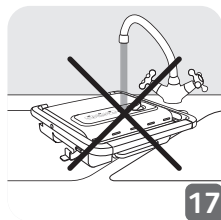

## Inicio Grill Adjust

[www.tefal.com](http://www.tefal.com)

**1****1****2****3****2****4****5****6****7****8****9****10****11**

3

		 *	 T°	
		5 – 11 min		
		3-4 min		
		3-4 min		
		5-9 min		
		17-25 min		
		7-9 min		
		4-6 min		
		4-10 min		
		1-2 min		
		3 - 7 min		
		15-25 min		
		5-8 min		
		3-5 min		