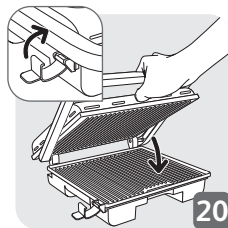

## Inicio Grill Adjust

[www.tefal.com](http://www.tefal.com)

**1****1****2****3****2****4****5****6****7****8****9****10****11**

3

		 *	 T°	
		5 – 11 min		
		3-4 min		
		3-4 min		
		5-9 min		
		17-25 min		
		7-9 min		
		4-6 min		
		4-10 min		
		1-2 min		
		3 - 7 min		
		15-25 min		
		5-8 min		
		3-5 min		