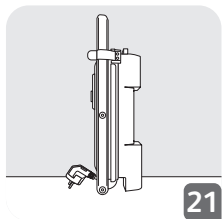

## Inicio Grill Adjust

[www.tefal.com](http://www.tefal.com)

**1****1****2****3****2****4****5****6****7****8****9****10****11**

3

		 *	 T°	
		5 – 11 min		
		3-4 min		
		3-4 min		
		5-9 min		
		17-25 min		
		7-9 min		
		4-6 min		
		4-10 min		
		1-2 min		
		3 - 7 min		
		15-25 min		
		5-8 min		
		3-5 min		