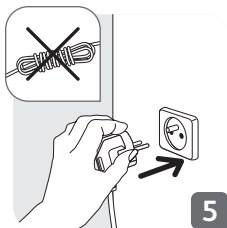

## Inicio Grill Adjust

[www.tefal.com](http://www.tefal.com)

**1****1****2****3****2****4****5****6****7****8****9****10****11**

3

		 *	 T°	
		5 – 11 min		
		3-4 min		
		3-4 min		
		5-9 min		
		17-25 min		
		7-9 min		
		4-6 min		
		4-10 min		
		1-2 min		
		3 - 7 min		
		15-25 min		
		5-8 min		
		3-5 min		