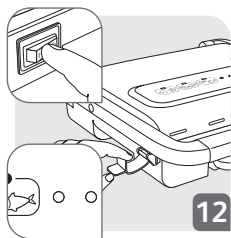

## Inicio Grill Adjust

[www.tefal.com](http://www.tefal.com)

**1****1****2****3****2****4****5****6****7****8****9****10****11**

3

		 *	 T°	
		5 – 11 min		
		3-4 min		
		3-4 min		
		5-9 min		
		17-25 min		
		7-9 min		
		4-6 min		
		4-10 min		
		1-2 min		
		3 - 7 min		
		15-25 min		
		5-8 min		
		3-5 min		