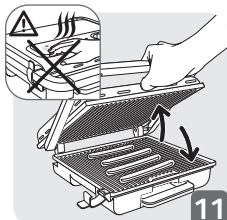

## Inicio Grill Adjust

[www.tefal.com](http://www.tefal.com)

**1****1****2****3****2****4****5****6****7****8****9****10****11**

3

		 *	 T°	
		5 – 11 min		
		3-4 min		
		3-4 min		
		5-9 min		
		17-25 min		
		7-9 min		
		4-6 min		
		4-10 min		
		1-2 min		
		3 - 7 min		
		15-25 min		
		5-8 min		
		3-5 min		