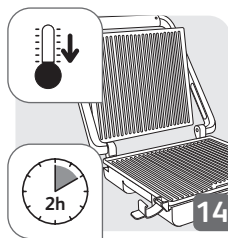

## Inicio Grill Adjust

[www.tefal.com](http://www.tefal.com)

**1****1****2****3****2****4****5****6****7****8****9****10****11**

3

		 *	 T°	
		5 – 11 min		
		3-4 min		
		3-4 min		
		5-9 min		
		17-25 min		
		7-9 min		
		4-6 min		
		4-10 min		
		1-2 min		
		3 - 7 min		
		15-25 min		
		5-8 min		
		3-5 min		