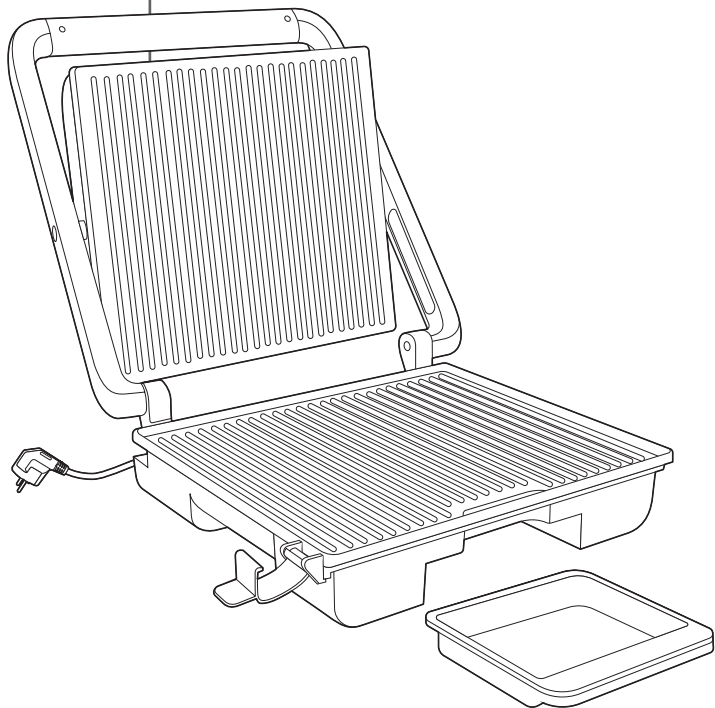

## Inicio Grill Adjust

[www.tefal.com](http://www.tefal.com)

**1****1****2****3****2****4****5****6****7****8****9****10****11**

3

		 *	 T°	
		5 – 11 min		
		3-4 min		
		3-4 min		
		5-9 min		
		17-25 min		
		7-9 min		
		4-6 min		
		4-10 min		
		1-2 min		
		3 - 7 min		
		15-25 min		
		5-8 min		
		3-5 min		