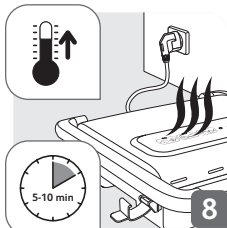

## Inicio Grill Adjust

[www.tefal.com](http://www.tefal.com)

**1****1****2****3****2****4****5****6****7****8****9****10****11**

3

		 *	 T°	
		5 – 11 min		
		3-4 min		
		3-4 min		
		5-9 min		
		17-25 min		
		7-9 min		
		4-6 min		
		4-10 min		
		1-2 min		
		3 - 7 min		
		15-25 min		
		5-8 min		
		3-5 min		