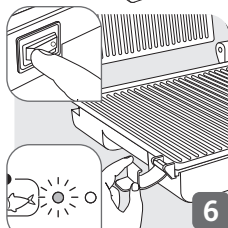

## Inicio Grill Adjust

[www.tefal.com](http://www.tefal.com)

**1****1****2****3****2****4****5****6****7****8****9****10****11**

3

		 *	 T°	
		5 – 11 min		
		3-4 min		
		3-4 min		
		5-9 min		
		17-25 min		
		7-9 min		
		4-6 min		
		4-10 min		
		1-2 min		
		3 - 7 min		
		15-25 min		
		5-8 min		
		3-5 min		