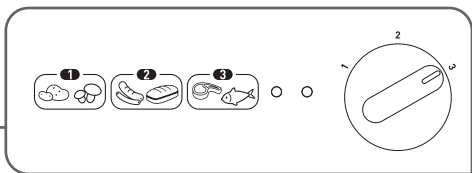

## Inicio Grill Adjust

[www.tefal.com](http://www.tefal.com)

**1****1****2****3****2****4****5****6****7****8****9****10****11**

3

		 *	 T°	
		5 – 11 min		
		3-4 min		
		3-4 min		
		5-9 min		
		17-25 min		
		7-9 min		
		4-6 min		
		4-10 min		
		1-2 min		
		3 - 7 min		
		15-25 min		
		5-8 min		
		3-5 min		