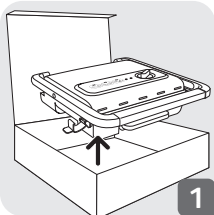

## Inicio Grill Adjust

[www.tefal.com](http://www.tefal.com)

**1****1****2****3****2****4****5****6****7****8****9****10****11**

3

		 *	 T°	
		5 – 11 min		
		3-4 min		
		3-4 min		
		5-9 min		
		17-25 min		
		7-9 min		
		4-6 min		
		4-10 min		
		1-2 min		
		3 - 7 min		
		15-25 min		
		5-8 min		
		3-5 min		