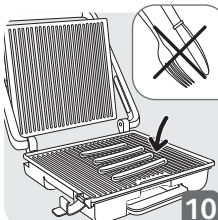

## Inicio Grill Adjust

[www.tefal.com](http://www.tefal.com)

**1****1****2****3****2****4****5****6****7****8****9****10****11**

3

		 *	 T°	
		5 – 11 min		
		3-4 min		
		3-4 min		
		5-9 min		
		17-25 min		
		7-9 min		
		4-6 min		
		4-10 min		
		1-2 min		
		3 - 7 min		
		15-25 min		
		5-8 min		
		3-5 min		