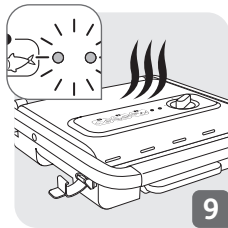

## Inicio Grill Adjust

[www.tefal.com](http://www.tefal.com)

**1****1****2****3****2****4****5****6****7****8****9****10****11**

3

		 *	 T°	
		5 – 11 min		
		3-4 min		
		3-4 min		
		5-9 min		
		17-25 min		
		7-9 min		
		4-6 min		
		4-10 min		
		1-2 min		
		3 - 7 min		
		15-25 min		
		5-8 min		
		3-5 min		