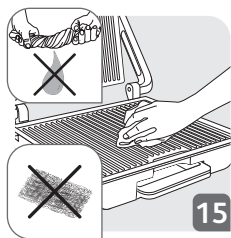

## Inicio Grill Adjust

[www.tefal.com](http://www.tefal.com)

**1****1****2****3****2****4****5****6****7****8****9****10****11**

3

		 *	 T°	
		5 – 11 min		
		3-4 min		
		3-4 min		
		5-9 min		
		17-25 min		
		7-9 min		
		4-6 min		
		4-10 min		
		1-2 min		
		3 - 7 min		
		15-25 min		
		5-8 min		
		3-5 min		