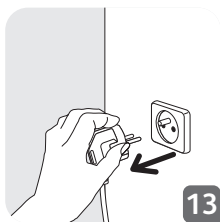

## Inicio Grill Adjust

[www.tefal.com](http://www.tefal.com)

**1****1****2****3****2****4****5****6****7****8****9****10****11**

3

		 *	 T°	
		5 – 11 min		
		3-4 min		
		3-4 min		
		5-9 min		
		17-25 min		
		7-9 min		
		4-6 min		
		4-10 min		
		1-2 min		
		3 - 7 min		
		15-25 min		
		5-8 min		
		3-5 min		