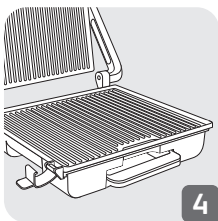

## Inicio Grill Adjust

[www.tefal.com](http://www.tefal.com)

**1****1****2****3****2****4****5****6****7****8****9****10****11**

3

		 *	 T°	
		5 – 11 min		
		3-4 min		
		3-4 min		
		5-9 min		
		17-25 min		
		7-9 min		
		4-6 min		
		4-10 min		
		1-2 min		
		3 - 7 min		
		15-25 min		
		5-8 min		
		3-5 min		