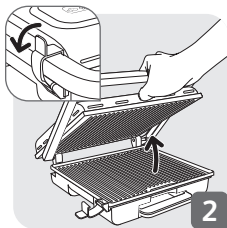

## Inicio Grill Adjust

[www.tefal.com](http://www.tefal.com)

**1****1****2****3****2****4****5****6****7****8****9****10****11**

3

		 *	 T°	
		5 – 11 min		
		3-4 min		
		3-4 min		
		5-9 min		
		17-25 min		
		7-9 min		
		4-6 min		
		4-10 min		
		1-2 min		
		3 - 7 min		
		15-25 min		
		5-8 min		
		3-5 min		