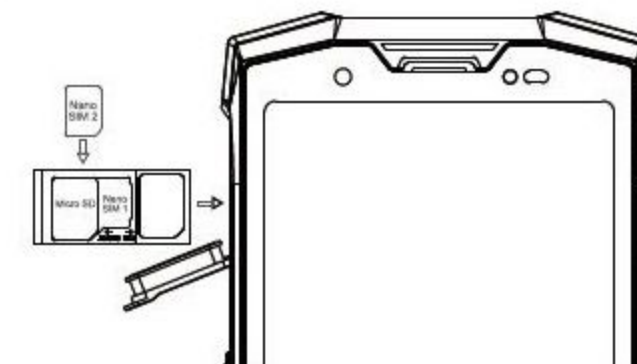

Jak zainstalować kartę:

1. Upewnij się, że urządzenie jest wyłączone
2. Otwórz wodoodporną zatyczkę
3. Użyj szpilki do wysunięcia szuflady na karty i włóż w odpowiednie miejsce szuflady karty
4. Włóż ponownie szufladę z kartami do telefonu i prawidłowo domknij zatyczkę

Uwaga

Urządzenie wspiera jedynie karty Nano-SIM oraz Micro SD. Prosimy o niemodyfikowanie rozmiarów kart. Unikaj kontaktu z wodą urządzenia jeśli nie ma dokładnie zamkniętych slotów kart SIM oraz gniazda USB

▲ Bateria

Przed użyciem urządzenia po raz pierwszy, naładuj baterię.

Stan naładowania baterii można sprawdzić w prawym górnym rogu ekranu