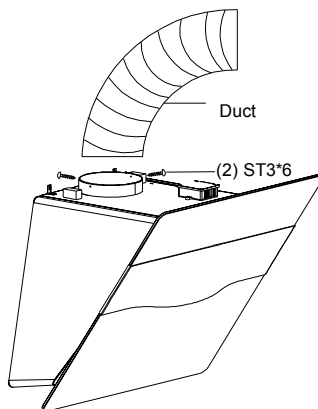

OKP6654IS / SKZ 95 XBG / AH0139

OKP6654IS / SKZ 65 XBG / OKP6654IWS / SKZ 65 XWG

- (2) Plastic tube  
( $\phi 10 \times 45 \text{mm}$ )
- Chimney Mounting Bracket
- (2) ST4.2\*30
- Hood Mounting Bracket
- (3) ST5\*45
- (2) Plastic tube  
( $\phi 7 \times 27 \text{mm}$ )
- (2) ST2.9\*14