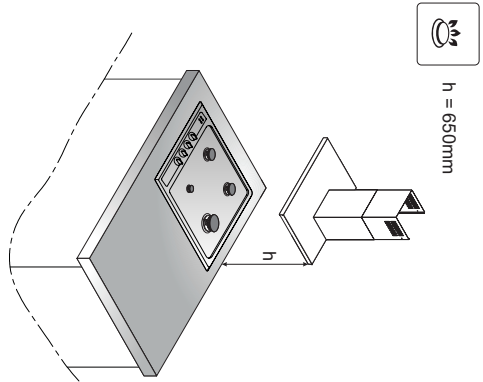

OKP6654IS / SKZ 95 XBG / AH0139

OKP6654IS / SKZ 65 XBG / OKP6654IWS / SKZ 65 XWG

- (2) Plastic tube  
( $\phi 10 \times 45 \text{mm}$ )
- Chimney Mounting Bracket
- (2) ST4.2\*30
- Hood Mounting Bracket
- (3) ST5\*45
- (2) Plastic tube  
( $\phi 7 \times 27 \text{mm}$ )
- (2) ST2.9\*14