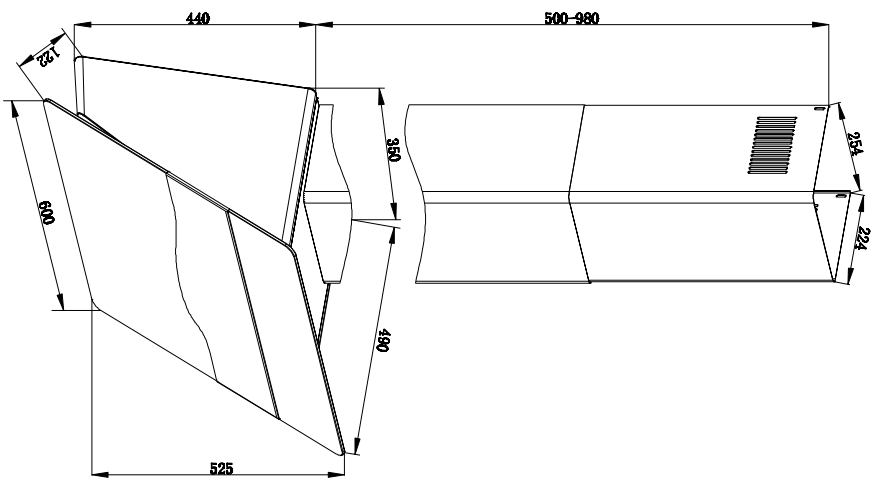

OKP6654IS / SKZ 95 XBG / AH0139

OKP6654IS / SKZ 65 XBG / OKP6654IWS / SKZ 65 XWG

- (2) Plastic tube  
( $\phi 10 \times 45 \text{mm}$ )
- Chimney Mounting Bracket
- (2) ST4.2\*30
- Hood Mounting Bracket
- (3) ST5\*45
- (2) Plastic tube  
( $\phi 7 \times 27 \text{mm}$ )
- (2) ST2.9\*14