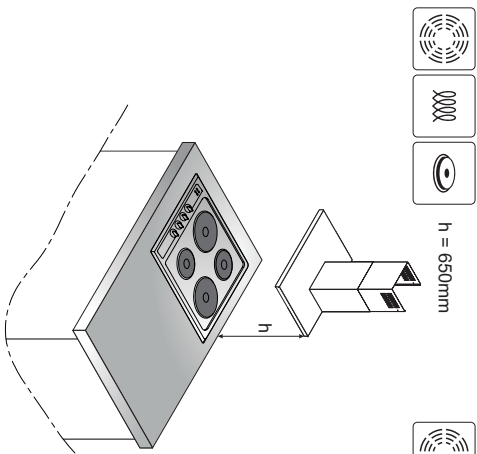

OKP6654IS / SKZ 95 XBG / AH0139

OKP6654IS / SKZ 65 XBG / OKP6654IWS / SKZ 65 XWG

- (2) Plastic tube  
( $\phi 10 \times 45 \text{mm}$ )
- Chimney Mounting Bracket
- (2) ST4.2\*30
- Hood Mounting Bracket
- (3) ST5\*45
- (2) Plastic tube  
( $\phi 7 \times 27 \text{mm}$ )
- (2) ST2.9\*14