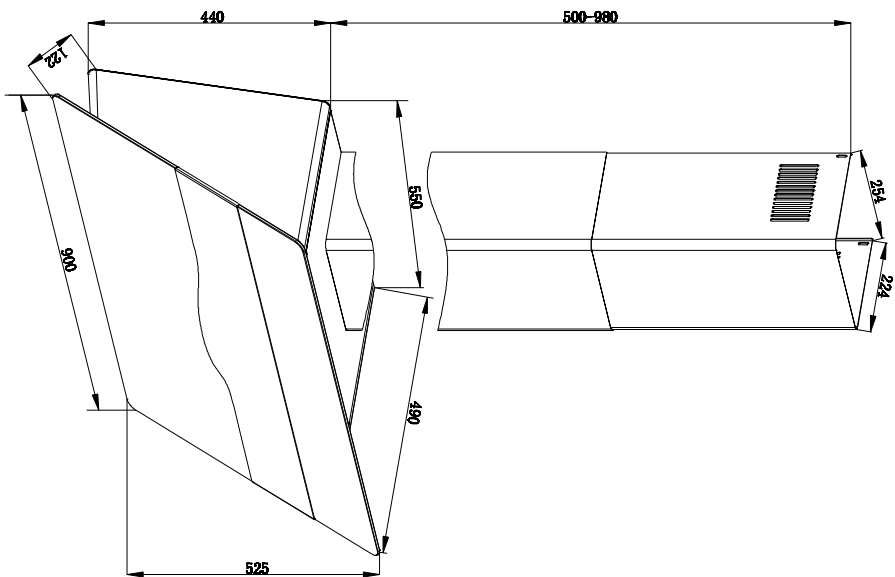

OKP6654IS / SKZ 95 XBG / AH0139

OKP6654IS / SKZ 65 XBG / OKP6654IWS / SKZ 65 XWG

- (2) Plastic tube  
( $\phi 10 \times 45 \text{mm}$ )
- Chimney Mounting Bracket
- (2) ST4.2\*30
- Hood Mounting Bracket
- (3) ST5\*45
- (2) Plastic tube  
( $\phi 7 \times 27 \text{mm}$ )
- (2) ST2.9\*14