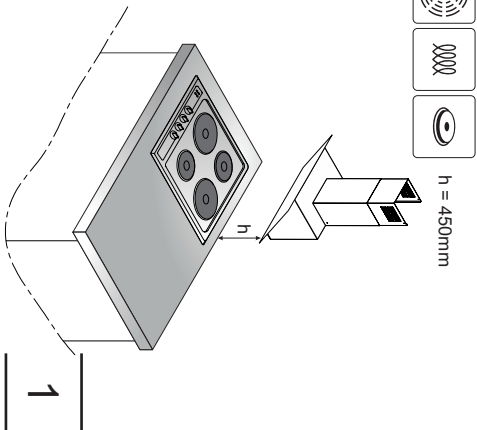

OKP6654IS / SKZ 95 XBG / AH0139

OKP6654IS / SKZ 65 XBG / OKP6654IWS / SKZ 65 XWG

- (2) Plastic tube  
( $\phi 10 \times 45 \text{mm}$ )
- Chimney Mounting Bracket
- (2) ST4.2\*30
- Hood Mounting Bracket
- (3) ST5\*45
- (2) Plastic tube  
( $\phi 7 \times 27 \text{mm}$ )
- (2) ST2.9\*14