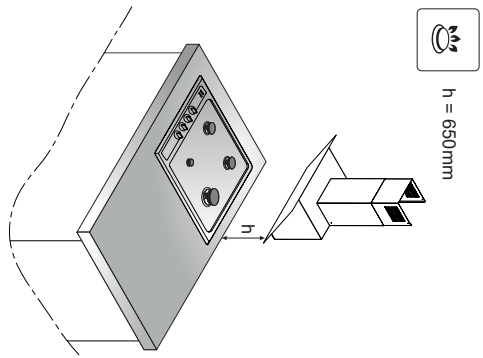

OKP6654IS / SKZ 95 XBG / AH0139

OKP6654IS / SKZ 65 XBG / OKP6654IWS / SKZ 65 XWG

- (2) Plastic tube  
( $\phi 10 \times 45 \text{mm}$ )
- Chimney Mounting Bracket
- (2) ST4.2\*30
- Hood Mounting Bracket
- (3) ST5\*45
- (2) Plastic tube  
( $\phi 7 \times 27 \text{mm}$ )
- (2) ST2.9\*14