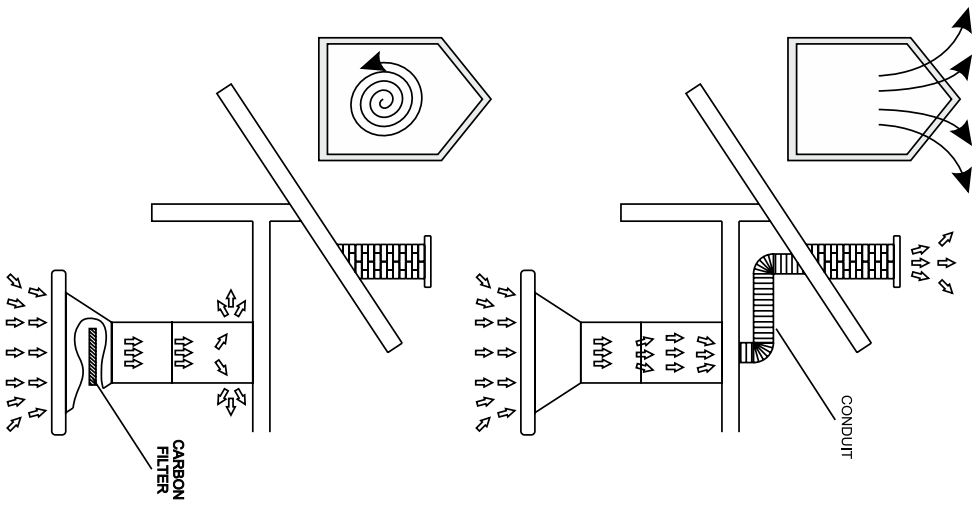

OKP6654IS / SKZ 95 XBG / AH0139

OKP6654IS / SKZ 65 XBG / OKP6654IWS / SKZ 65 XWG

- (2) Plastic tube  
( $\phi 10 \times 45 \text{mm}$ )
- Chimney Mounting Bracket
- (2) ST4.2\*30
- Hood Mounting Bracket
- (3) ST5\*45
- (2) Plastic tube  
( $\phi 7 \times 27 \text{mm}$ )
- (2) ST2.9\*14