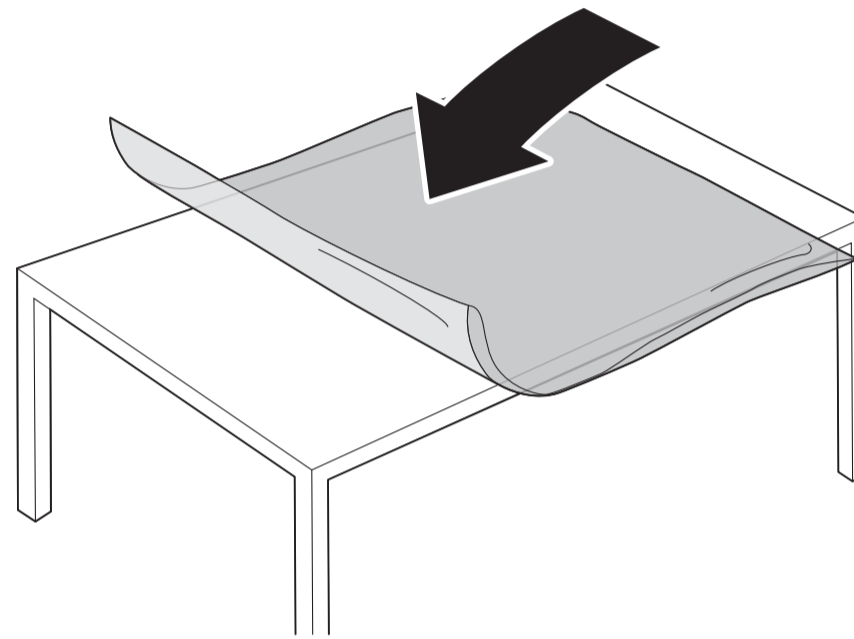

5505 / 5525 series

Quick Start Guide

A

1

2

3

4

5

6