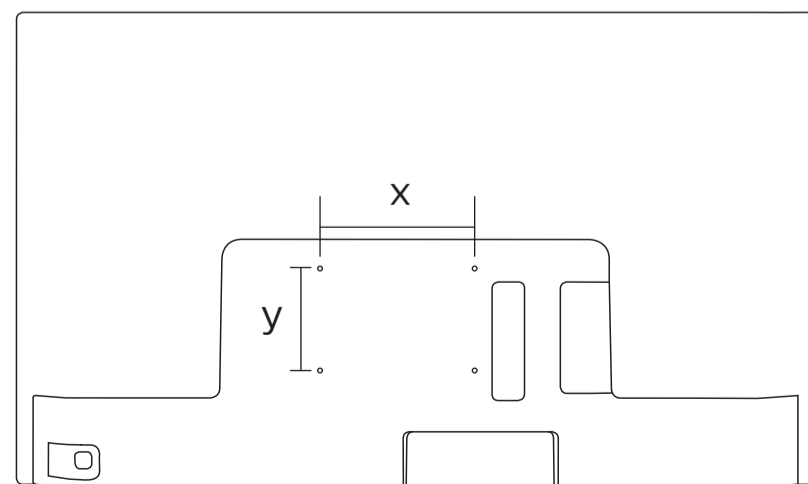

6

1

2

2x
AAA
R03
1.5V

3

VESA (x, y)

43" 200x100mm M6 (L: 8 mm-10 mm) 108 cm

English Read the safety instructions.
Български Прочетете инструкциите за безопасност.
Čeština Přečtěte si bezpečnostní pokyny.
Hrvatski Pročitajte sigurnosne upute.
Dansk Læs sikkerhedsforskrifterne.
Deutsch Lesen Sie die Sicherheitshinweise.
Ελληνικά Διαβάστε τις οδηγίες ασφαλείας.
Eesti Lugege ohutusnõudeid.
Español Lea las instrucciones de seguridad.