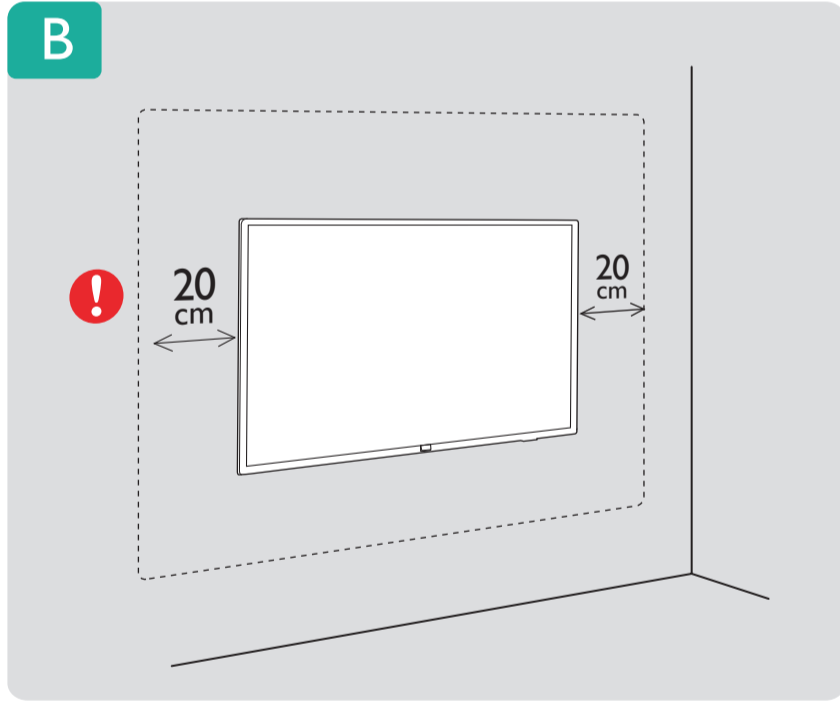

6

1

2

2x
AAA
R03
1.5V

3

VESA (x, y)

43" 200x100mm M6 (L: 8 mm-10 mm) 108 cm

English Read the safety instructions.
Български Прочетете инструкциите за безопасност.
Čeština Přečtěte si bezpečnostní pokyny.
Hrvatski Pročitajte sigurnosne upute.
Dansk Læs sikkerhedsforskrifterne.
Deutsch Lesen Sie die Sicherheitshinweise.
Ελληνικά Διαβάστε τις οδηγίες ασφαλείας.
Eesti Lugege ohutusnõudeid.
Español Lea las instrucciones de seguridad.