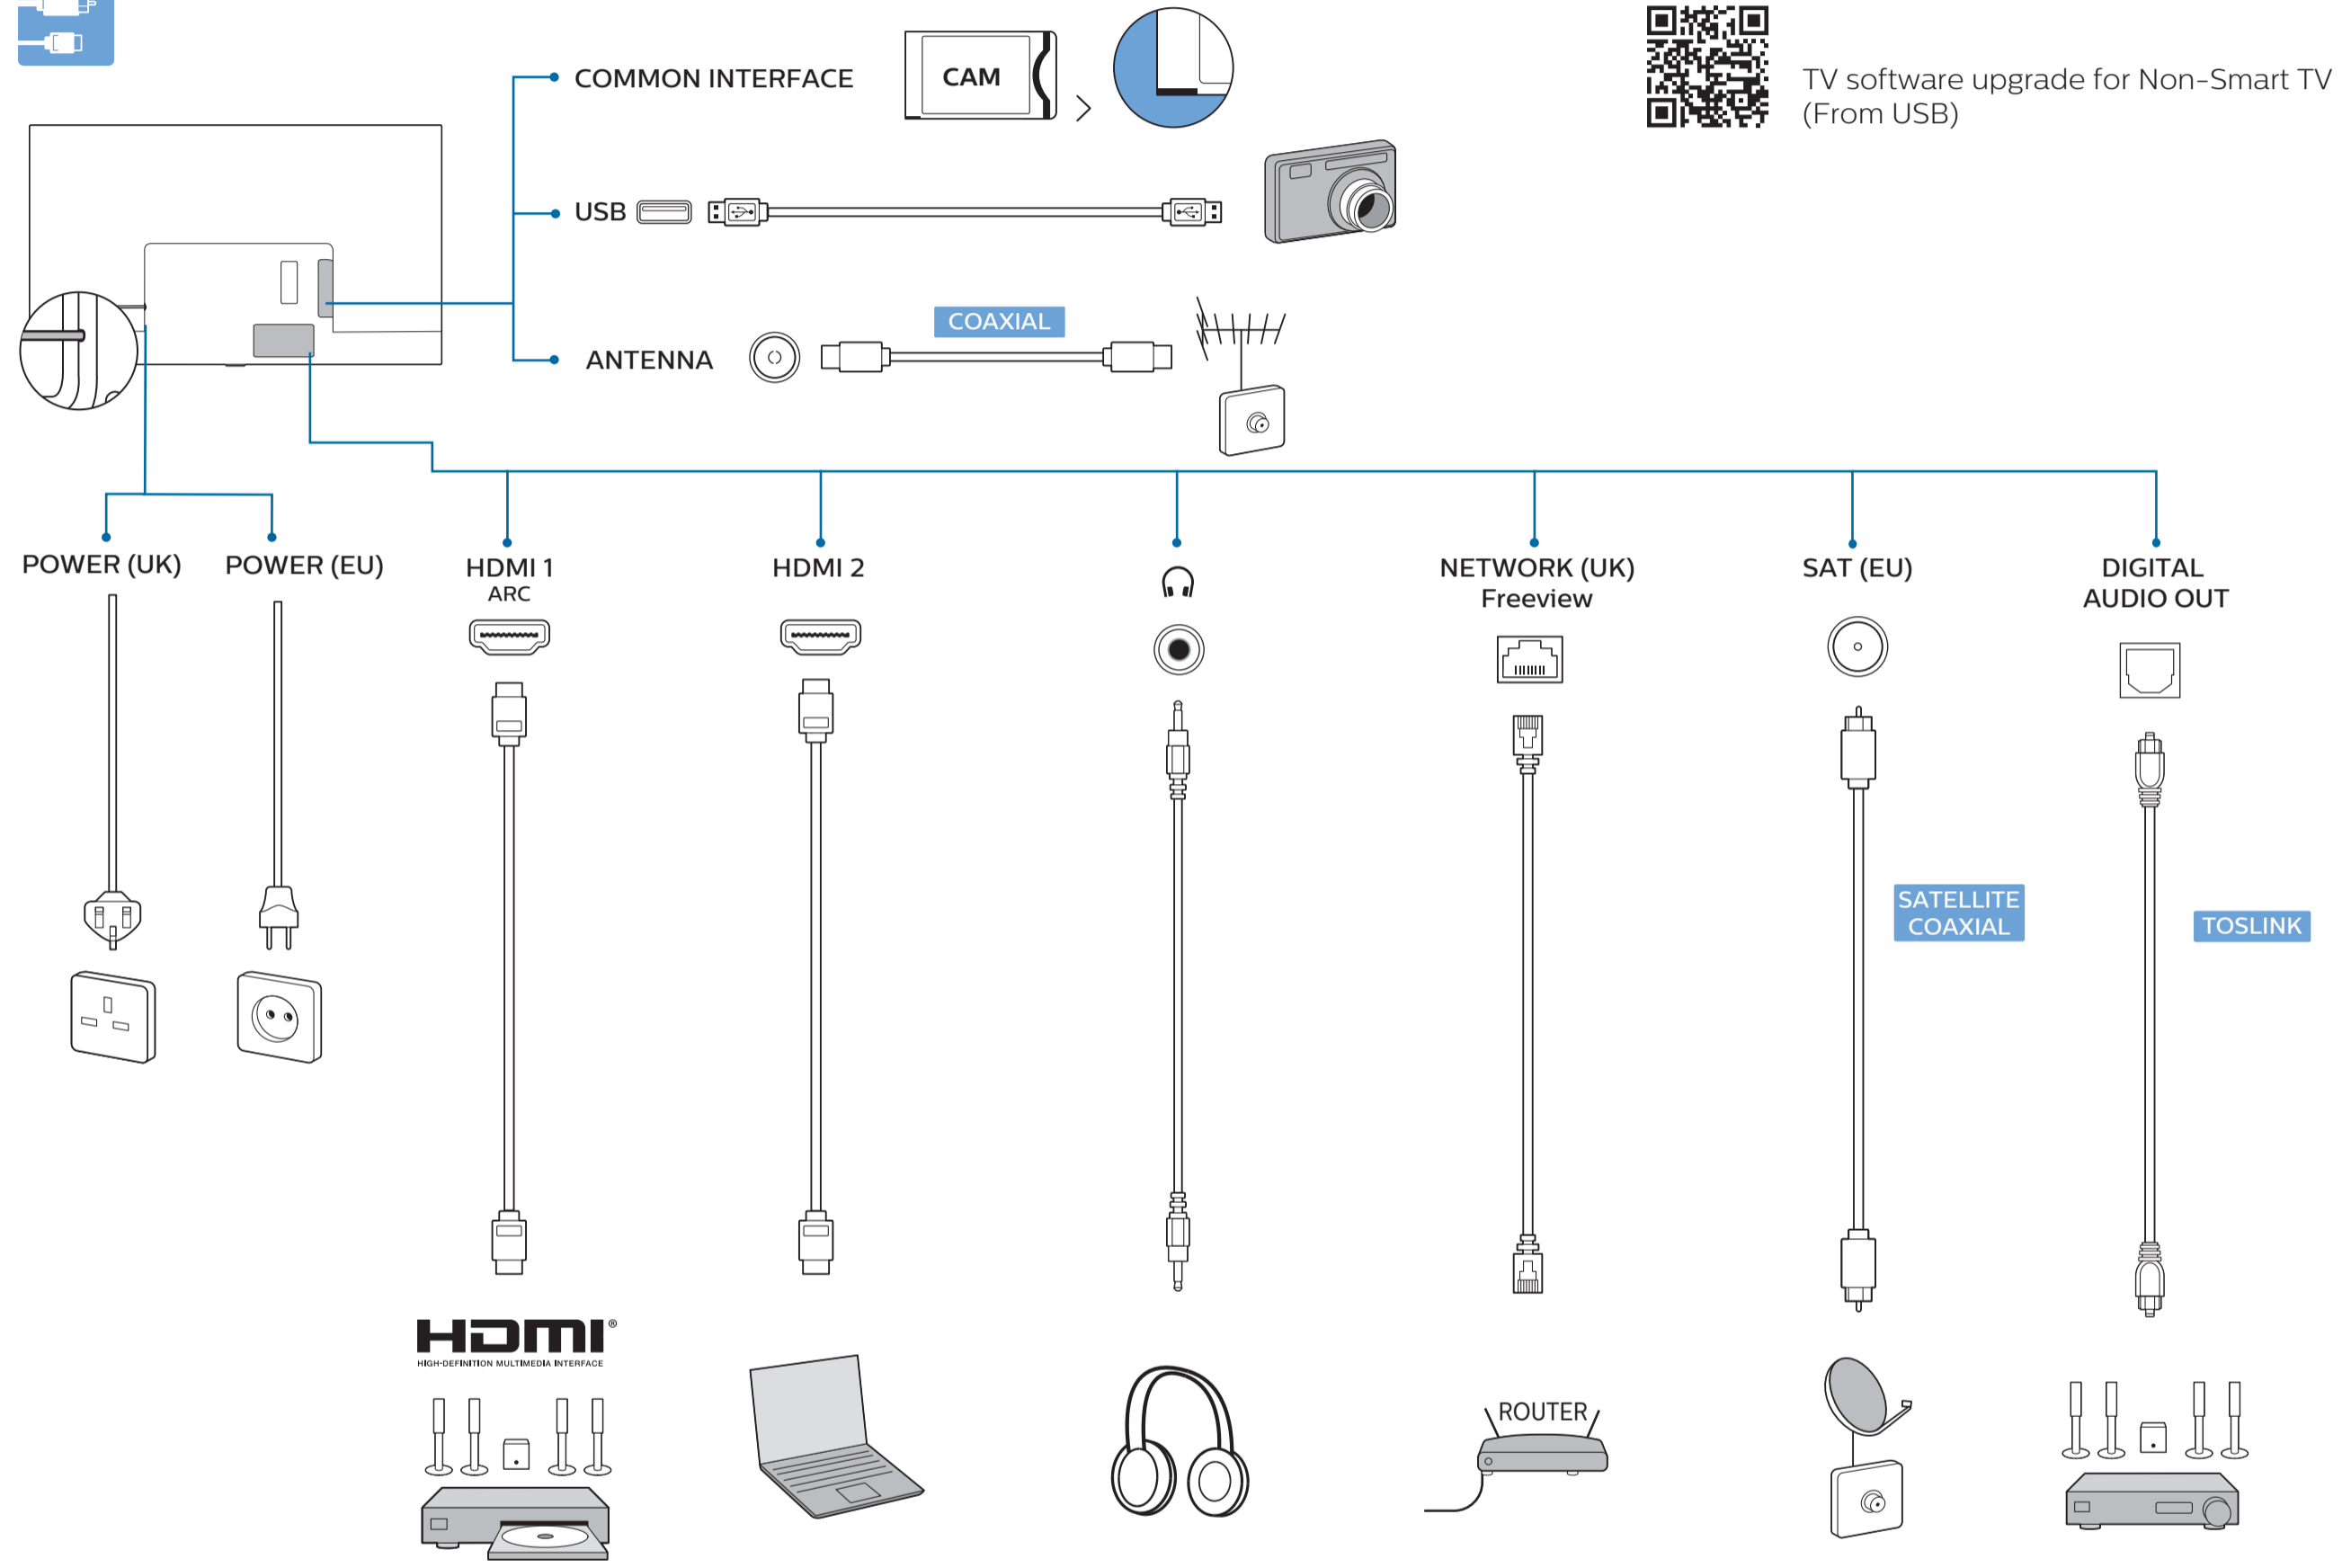

English Read the safety instructions.
Български Прочетете инструкциите за безопасност.
Čeština Přečtěte si bezpečnostní pokyny.
Hrvatski Pročitajte sigurnosne upute.
Dansk Læs sikkerhedsforskrifterne.
Deutsch Lesen Sie die Sicherheitshinweise.
Ελληνικά Διαβάστε τις οδηγίες ασφαλείας.
Eesti Lugege ohutusnõudeid.
Español Lea las instrucciones de seguridad.

Français Lisez les consignes de sécurité.
Italiano Leggere le istruzioni di sicurezza.
Қазақша Қорғаныстық нұсқаулар.
Latviešu Izlasiet drošības norādījumus.
Lietuvių Perskaitykite saugos instrukcijas.
Magyar Olvassa el a biztonsági utasításokat.
Nederlands Lees de veiligheidsvoorschriften.
Norsk Les sikkerhetsforskriften.
Polski Zapoznaj się z instrukcjami bezpieczeństwa.

Português Leia as instruções de segurança.
Română Citiți instrucțiunile de siguranță.
Русский Читайте инструкции по технике безопасности.
Srpski Pročitajte bezbednosna uputstva.
Slovenščina Preberite varnostna navodila.
Slovenský Prečítajte si bezpečnostné pokyny.
Suomi Lue turvaohjeet.
Svenska Läs säkerhetsinstruktionerna.
ไทย โปรดอ่านคำแนะนำด้านความปลอดภัย

Türkçe Güvenlik talimatlarını okuyun.
Українська Читайте інструкції з техніки безпеки.
العربية قراءة تعليمات السلامة.
עברית קראו את הוראות הבטיחות

Register your product and get support at www.philips.com/TVsupport

TV software upgrade for Non-Smart TV (From USB)