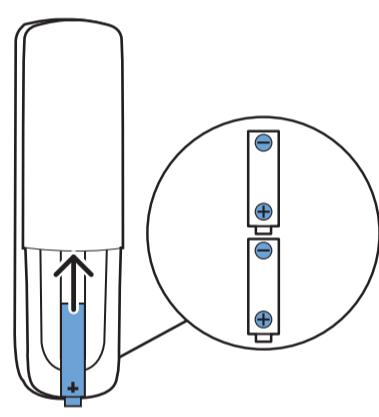

6

1

2

2x
AAA
R03
1.5V

3

VESA (x, y)

43" 200x100mm M6 (L: 8 mm-10 mm) 108 cm

English Read the safety instructions.
Български Прочетете инструкциите за безопасност.
Čeština Přečtěte si bezpečnostní pokyny.
Hrvatski Pročitajte sigurnosne upute.
Dansk Læs sikkerhedsforskrifterne.
Deutsch Lesen Sie die Sicherheitshinweise.
Ελληνικά Διαβάστε τις οδηγίες ασφαλείας.
Eesti Lugege ohutusnõudeid.
Español Lea las instrucciones de seguridad.