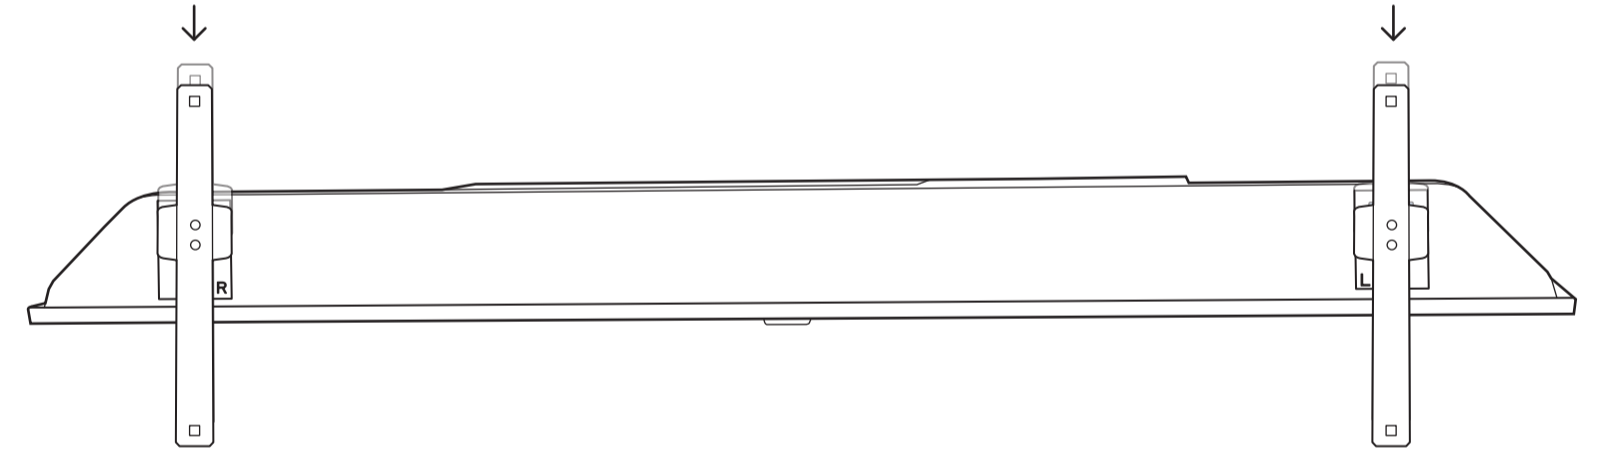

5505 / 5525 series

Quick Start Guide

A

1

2

3

4

5

6