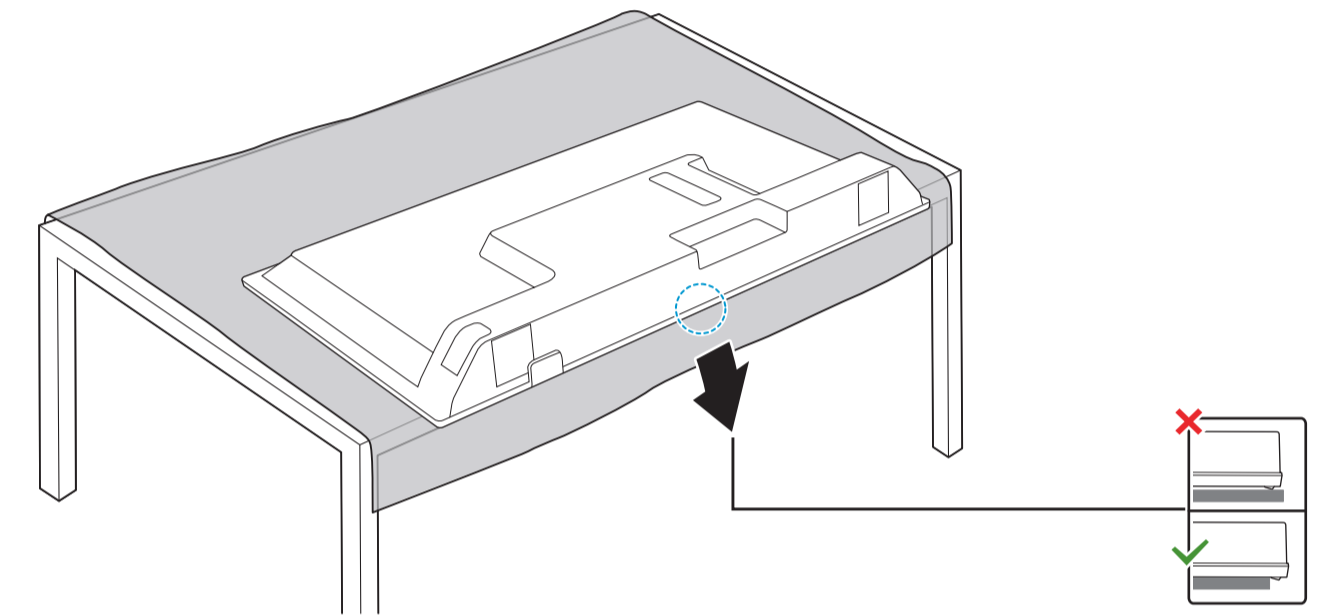

5505 / 5525 series

Quick Start Guide

A

1

2

3

4

5

6