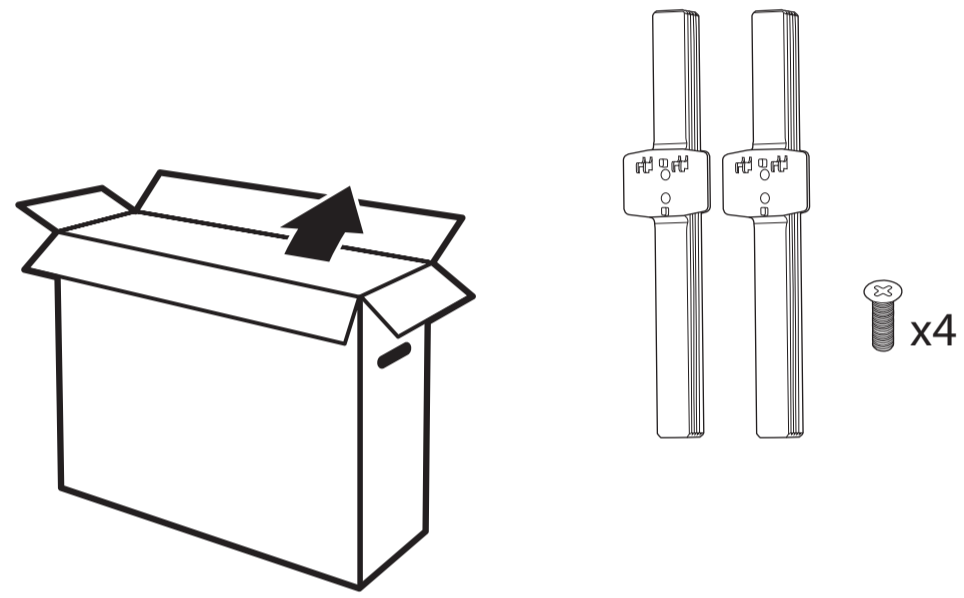

5505 / 5525 series

Quick Start Guide

A

1

2

3

4

5

6