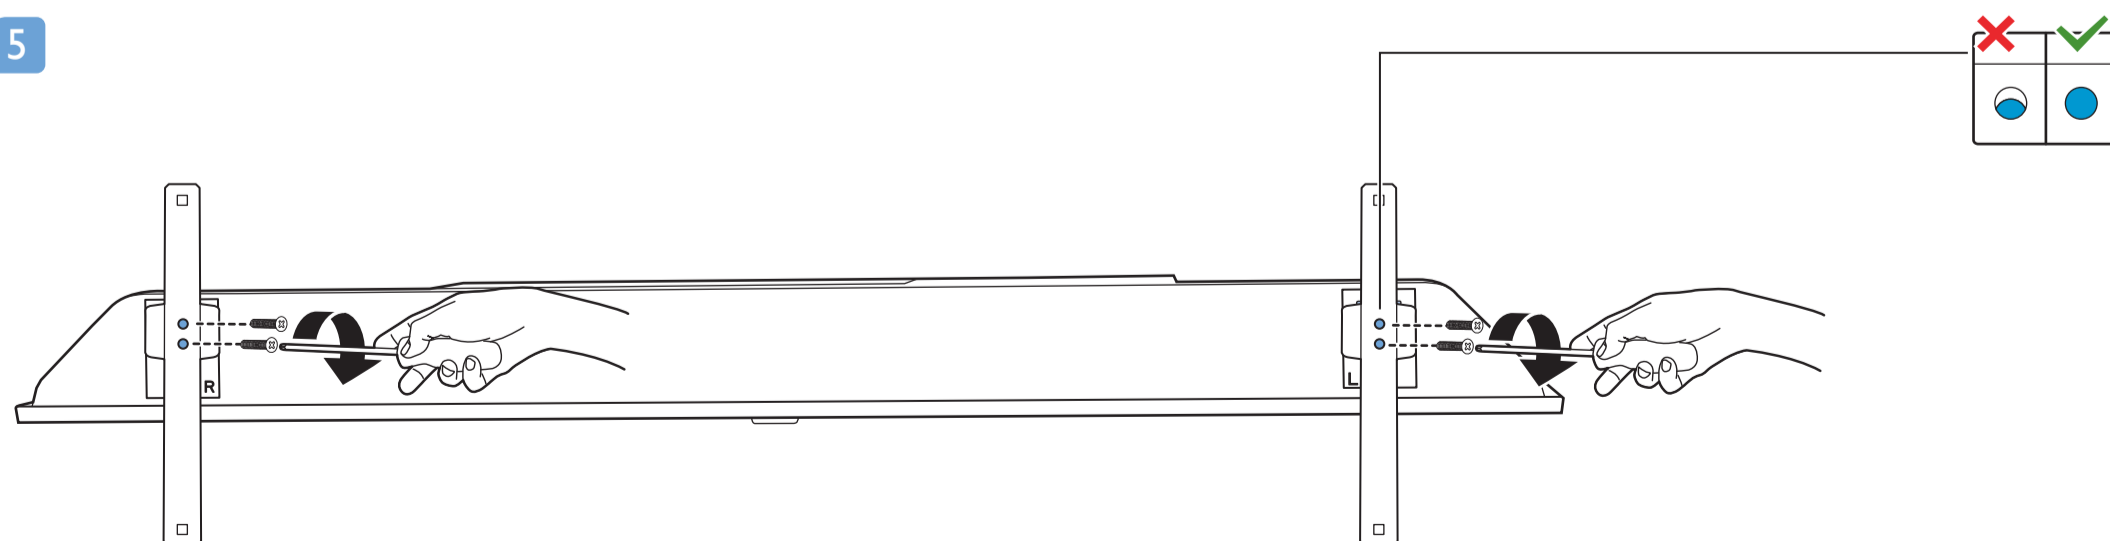

6

1

2

2x
AAA
R03
1.5V

3

VESA (x, y)

43" 200x100mm M6 (L: 8 mm-10 mm) 108 cm

English Read the safety instructions.
Български Прочетете инструкциите за безопасност.
Čeština Přečtěte si bezpečnostní pokyny.
Hrvatski Pročitajte sigurnosne upute.
Dansk Læs sikkerhedsforskrifterne.
Deutsch Lesen Sie die Sicherheitshinweise.
Ελληνικά Διαβάστε τις οδηγίες ασφαλείας.
Eesti Lugege ohutusnõudeid.
Español Lea las instrucciones de seguridad.