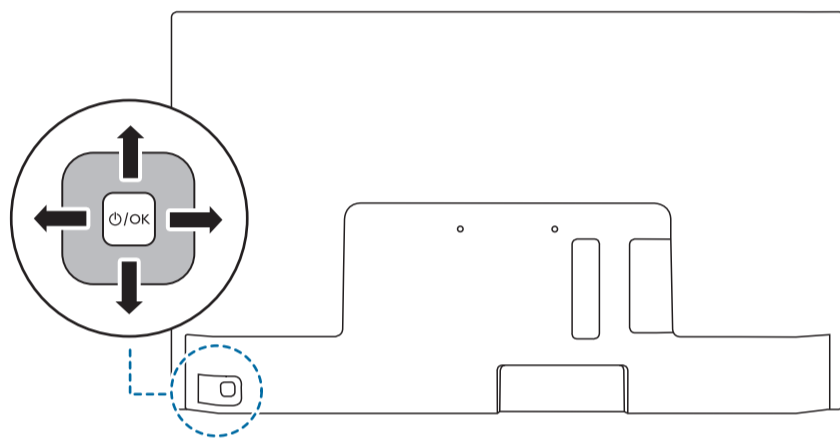

6

1

2

2x
AAA
R03
1.5V

3

VESA (x, y)

43" 200x100mm M6 (L: 8 mm-10 mm) 108 cm

English Read the safety instructions.
Български Прочетете инструкциите за безопасност.
Čeština Přečtěte si bezpečnostní pokyny.
Hrvatski Pročitajte sigurnosne upute.
Dansk Læs sikkerhedsforskrifterne.
Deutsch Lesen Sie die Sicherheitshinweise.
Ελληνικά Διαβάστε τις οδηγίες ασφαλείας.
Eesti Lugege ohutusnõudeid.
Español Lea las instrucciones de seguridad.