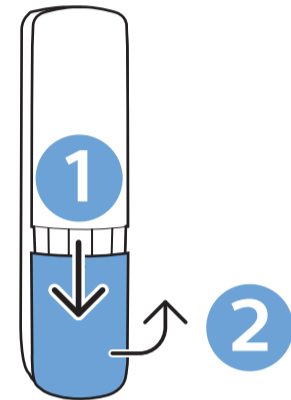

6

1

2

2x
AAA
R03
1.5V

3

VESA (x, y)

43" 200x100mm M6 (L: 8 mm-10 mm) 108 cm

English Read the safety instructions.
Български Прочетете инструкциите за безопасност.
Čeština Přečtěte si bezpečnostní pokyny.
Hrvatski Pročitajte sigurnosne upute.
Dansk Læs sikkerhedsforskrifterne.
Deutsch Lesen Sie die Sicherheitshinweise.
Ελληνικά Διαβάστε τις οδηγίες ασφαλείας.
Eesti Lugege ohutusnõudeid.
Español Lea las instrucciones de seguridad.