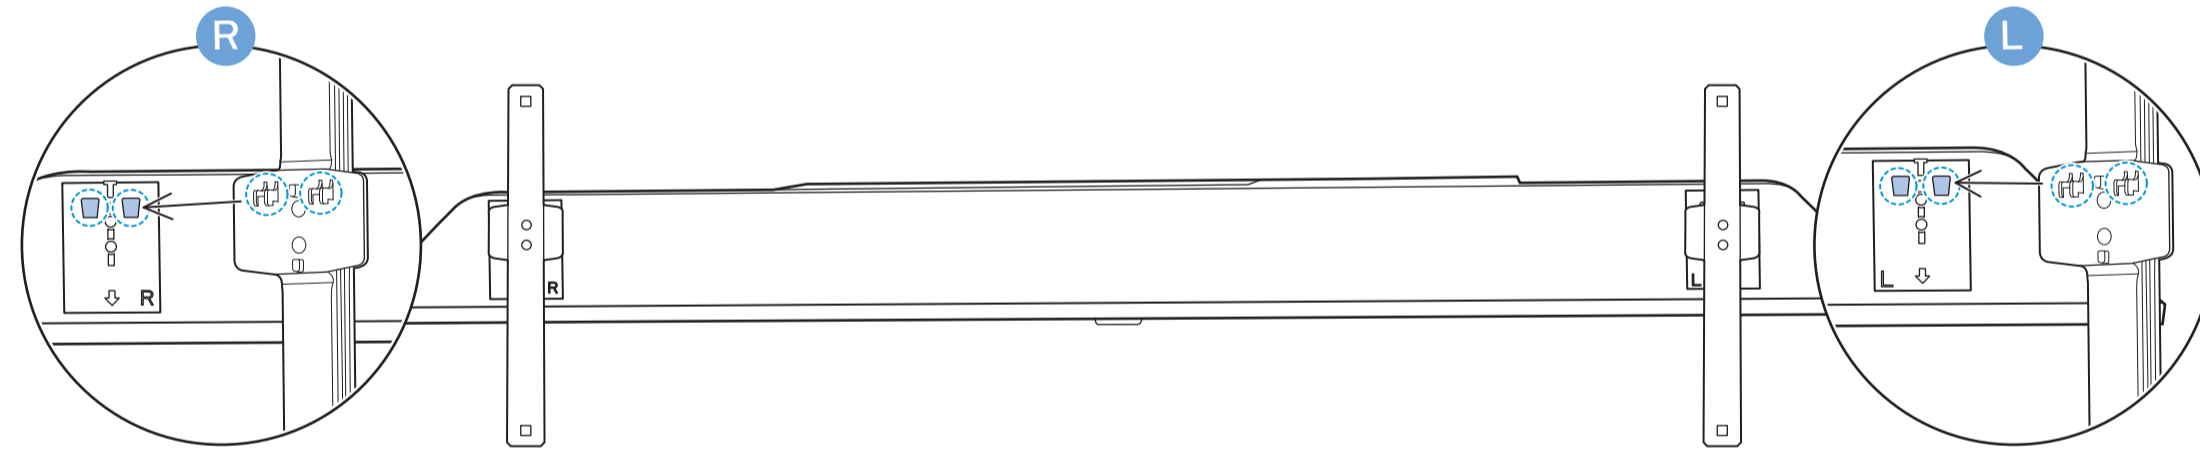

5505 / 5525 series

Quick Start Guide

A

1

2

3

4

5

6