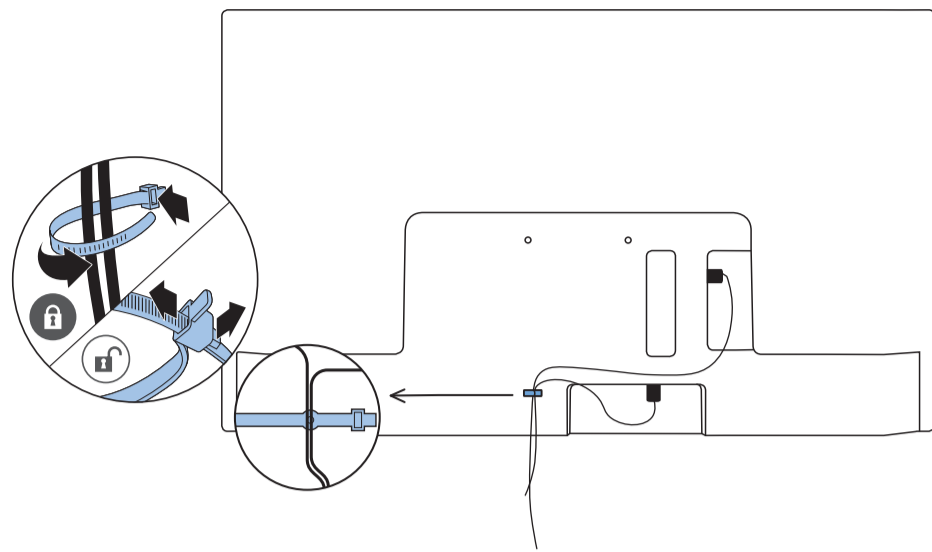

6

1

2

2x
AAA
R03
1.5V

3

VESA (x, y)

43" 200x100mm M6 (L: 8 mm-10 mm) 108 cm

English Read the safety instructions.
Български Прочетете инструкциите за безопасност.
Čeština Přečtěte si bezpečnostní pokyny.
Hrvatski Pročitajte sigurnosne upute.
Dansk Læs sikkerhedsforskrifterne.
Deutsch Lesen Sie die Sicherheitshinweise.
Ελληνικά Διαβάστε τις οδηγίες ασφαλείας.
Eesti Lugege ohutusnõudeid.
Español Lea las instrucciones de seguridad.