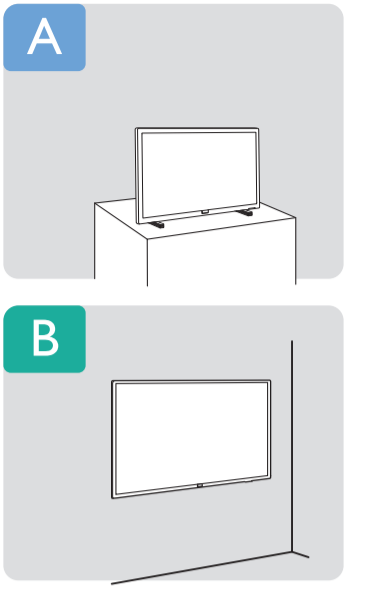

5505 / 5525 series

Quick Start Guide