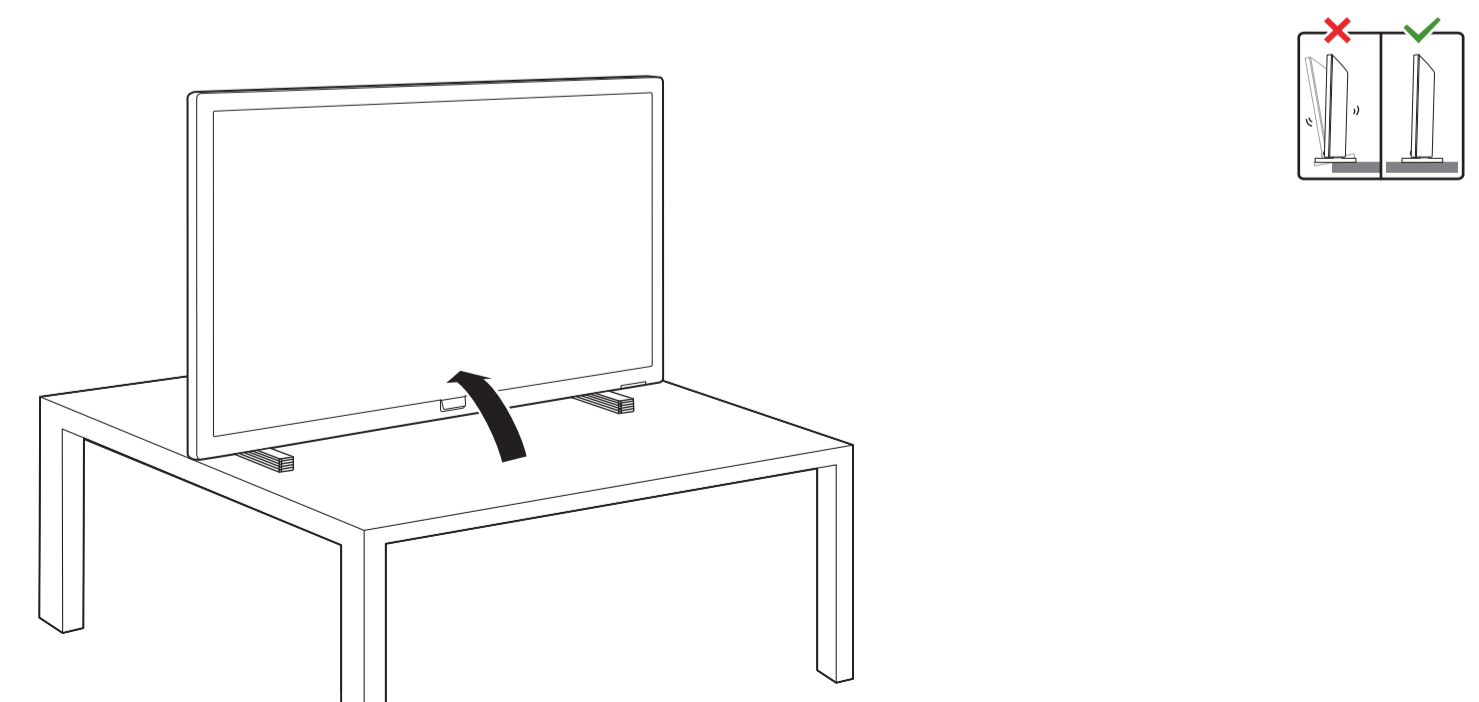

6

1

2

2x
AAA
R03
1.5V

3

VESA (x, y)

43" 200x100mm M6 (L: 8 mm-10 mm) 108 cm

English Read the safety instructions.
Български Прочетете инструкциите за безопасност.
Čeština Přečtěte si bezpečnostní pokyny.
Hrvatski Pročitajte sigurnosne upute.
Dansk Læs sikkerhedsforskrifterne.
Deutsch Lesen Sie die Sicherheitshinweise.
Ελληνικά Διαβάστε τις οδηγίες ασφαλείας.
Eesti Lugege ohutusnõudeid.
Español Lea las instrucciones de seguridad.