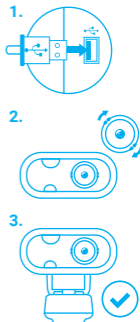

FŐBB JELLEMZŐK

- Full HD felbontásban képet rögzítő webkamera
- Beépített mikrofon
- Univerzális alapzat képernyőn vagy sima felületen történő rögzítéshez
- A kamerabeállítás szögének fel/le irányba történő szabályozása
- Plug&Play technológia

TELEPÍTÉS

1. Csatlakoztasd a készüléket a számítógép USB portjához. A rendszer automatikusan telepíti a vezérlőt.
2. Állítsa be a képélességet a gyűri kézi elforgatásával, amíg a legjobb képminőséget el nem éri.
3. A készülék használatra kész.

SPECIFIKÁCIÓ

- Maximális videó felbontás 1920 × 1080 px
- Maximális képsebesség 30 képkocka/másodperc
- Fényképfelbontás 2 Mpx
- Látótér 70°
- Élességállítás manuális
- Kábelhossz 1.5 m

KÖVETELMÉNYEK

- PC vagy kompatibilis eszköz USB porttal
- Windows® XP/Vista/7/8/10
- Linux 2.4 és újabb
- Mac OS X 10.4.9 és újabb

BIZTONSÁG

- Rendeltetésszerűen kell használni.
- Az eszköz engedély nélküli szétszedési kísérlete a garancia elvesztéséhez vezet, és a kárt teheti a termékben.
- Az eszköz leesése vagy ütődése kárt teheti az eszközben, megkarcolhatja a burkolatot, vagy a termék meghibásodását eredményezheti.
- A terméket nem szabad a terméket forró, hideg, poros vagy nedves környezetben használni.
- A nem megfelelő használat árthat a készüléknek.

HU

CSOMAG TARTALMA

- Natec Lori Full HD webkamera
- Többnyelvű rövidített használati utasítás

ÁLTALÁNOS

- A termékre 24 hónap garancia van.
- A termék biztonságos, megfelel az európai uniós követelményeknek.
- A termék megfelel az RoHS szabványnak.
- A WEEE jelölés (áthúzott kuka) használata azt jelöli, hogy az adott termék nem kezelhető háztartási hulladékként. Az elavult eszköz megfelelő ártalmatlanítása által elkerülhető az emberi egészségnek és a környezetnek a veszélyeztetése, amit a készülékben előforduló veszélyes anyagok, keverékek vagy alkatrészek okozhatnak, továbbá kiküszöböli a készülék nem megfelelő tárolását és kezelését. A szelektív gyűjtés lehetővé teszi azoknak az anyagoknak és alkatrészeknek a visszanyerését, amelyekből a készülék készült. A termék újrahasznosításával kapcsolatos részletes tájékoztatásért keresd fel a kiskereskedelmi értékesítési pontot, ahol a terméket vetted, vagy a helyi hatóságot!