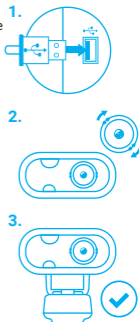

HAUPTMERKMALE

- Webcam mit Full-HD-Auflösung
- Eingebautes Mikrofon
- Universeller Ständer zur Montage auf einem Monitor oder auf einer flachen Oberfläche
- Einstellung des Kamerawinkels nach oben/unten
- Plug&Play-Technologie

INSTALLATION

1. Schließen Sie das Gerät an den USB-Port Ihres Computers. System Treiber automatisch zu installieren.
2. Stellen Sie die Bildschärfe manuell durch Drehen des Rings ein, bis die beste Bildqualität erreicht ist.
3. Das Gerät ist betriebsbereit.

SPEZIFIKATION

• Maximale Videoauflösung	1920 × 1080 px
• Maximale Anzahl von Bildern pro Sekunde	bis zu 30 fps
• Bildauflösung	2 Mpx
• Sichtfeld	70°
• Fokussierung	manuell
• Kabellänge	1.5 m

ANFORDERUNGEN

- PC oder PC-kompatibles Gerät mit einem USB-Anschluss
- Windows® XP/Vista/7/8/10
- Linux 2.4 und höher
- Mac OS X 10.4.9 und höher

SICHERHEITSMITTEILUNG

- Bestimmungsgemäß verwenden.
- Unbefugte Versuche, das Gerät zu lösen, führen zum Erlöschen der Garantie und können zu Schäden am Produkt führen.
- Fallenlassen oder Schlagen des Geräts kann zu Schäden am Gerät, Kratzern am Gehäuse und anderen Produktausfällen führen.
- Verwenden Sie das Gerät nicht in heißen, kalten, staubigen oder feuchten Umgebungen.
- Unsachgemäßer Gebrauch des Geräts kann das Gerät beschädigen.

DE

PAKET-INHALT

- Webcam Natec Lori Full HD
- Mehrsprachige Kurzanleitung

ALLGEMEINE

- Das Produkt ist mit einer 24-monatigen Garantie ausgestattet.
- Diese Produkt ist auf Übereinstimmung mit den Anforderungen einer EU-Richtlinie.
- Diese Produkt wird in Übereinstimmung mit der RoHS Direktive hergestellt.
- Das Symbol der durchgestrichenen Mülltonne bedeutet, dass dieses Produkt nicht mit dem unsortierten Hausmüll entsorgt werden darf. Die ordnungsgemäße Behandlung von Elektro- und Elektronik-Altgeräten trägt dazu bei, dass die für Mensch und Umwelt gefährliche Substanzen, sowie durch nicht ordnungsgemäße Lagerung und Weiterverarbeitung der Altgeräte entstehen, vermieden werden. Selektive Sammlung beiträgt dazu, dass die Materialien und Komponenten, aus denen das Gerät hergestellt wurde, recycelt werden können. Die separate Sammlung und Verwertung alter Elektrogeräte verhindert, dass darin enthaltene Stoffe die Gesundheit des Menschen und die Umwelt gefährden.