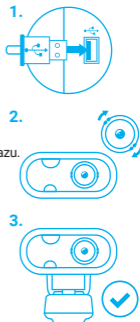

VLASTNOSTI

- Webkamera s obrazovým záznamem v plném rozlišení HD
- Zabudovaný mikrofon
- Univerzální stojánek pro připevnění na monitoru nebo postavení na rovném povrchu
- Regulace úhlu nastavení kamery nahoru/dolů
- Technologie Plug&Play

INSTALACE

1. Připojte kabel zařízení do USB portu vašeho počítače. Operační systém automaticky nainstaluje potřebné ovladače.
2. Zaostřte manuálním otáčením kroužku, dokud se nedosáhne nejlepší kvalita obrazu.
3. Zařízení je připraveno k použití.

SPECIFIKACE

- Maximální rozlišení videa 1920 × 1080 px
- Maximální snímková frekvence do 30 snímků za sekundu
- Rozlišení snímků 2 Mpx
- Zorné pole 70°
- Nastavení ostrosti manuální
- Délka kabelu 1.5 m

POŽADAVKY

- Počítač, nebo jiné zařízení s portem USB
- Windows® XP/Vista/7/8/10
- Linux 2.4 nebo vyšším
- Mac OS X 10.4.9 nebo vyšším

BEZPEČNOST

- Používejte podle návodu.
- Neautorizované pokusy otevření zařízení vedou ke ztrátě záruky, nebo poškození výrobku.
- Pád, nebo úder může způsobit poškození a poškrábání zařízení, nebo jinou závadu výrobku.
- Nepoužívejte zařízení v horkém, studeném, prашném, nebo vlhkém prostředí.
- Nesprávné používání tohoto zařízení je může zničit.

CZ

OBSAH BALENÍ

- Webkamera Natec Lori Full HD
- Vícejazyčný zkrácený návod k obsluze

OBEČNÉ

- Na produkt se vztahuje 24-měsíční záruční doba.
- Bezpečný výrobek splňující požadavky EU.
- Zařízení je vyrobené v souladu s evropskou normou RoHS.
- Použití symbolu WEEE (škrtnutý koš) znamená, že s tímto výrobkem nelze nakládat jak s domácím odpadem. Správnou likvidaci výrobku pomáháte předcházet škodlivým následkům, které mohou mít nebezpečný vliv na lidi a životní prostředí, z možné přítomnosti nebezpečných látek, směsí, nebo komponentů, jakož i nesprávné skladování a zpracování takového výrobku. Tříděný sběr odpadu pomáhá recyklovat materiály a součásti, ze kterých bylo zařízení vyrobeno. Podrobné informace o recyklaci tohoto výrobku Vám poskytnete prodejce, nebo místní orgány státní správy.