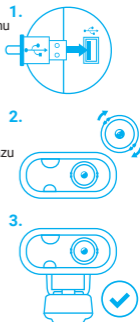

VLASNOSTI

- Webová kamera, ktorá zaznamenáva video v plnom HD rozlíšení
- Vstavaný mikrofón
- Univerzálny držiak určený pre montáž na monitor alebo ako stojan na rovnom povrchu
- Nastavenie uhla kamery nahor/nadol
- Technológia Plug&Play

INŠTALÁCIA

1. Pripojte kábel zariadenia do USB portu vášho počítača. Operačný systém automaticky nainštaluje potrebné ovládače.
2. Zaostrujte manuálnym otáčaním krúžku, kým sa nedosiahne najlepšia kvalita obrazu
3. Zariadenie je pripravené na použitie

ŠPECIFIKÁCIA

- Maximálne rozlíšenie videa 1920 x 1080 px
- Maximálna frekvencia snímkov až 30 snímkov za sekundu
- Rozlíšenie fotografií 2 Mpx
- Zorné pole 70°
- Nastavenie zaostrenia manuálne
- Dĺžka kábla 1.5 m

POŽIADAVKY

- Počítač, alebo iné zariadenie s portom USB
- Windows® XP/Vista/7/8/10
- Linux 2.4 alebo vyššom
- Mac OS X 10.4.9 alebo vyššom

BEZPEČNOSŤ

- Používajte podľa návodu.
- Neautorizované pokusy otvorenia zariadenia vedú ku strate záruky, alebo poškodeniu výrobku.
- Pád, alebo úder môže spôsobiť poškodenie a poškranenie zariadenia, alebo inú závalu výrobku.
- Nepoužívajte zariadenie v horúcom, studenom, prašnom, alebo vlhkom prostredí.
- Nesprávne používanie tohto zariadenia je môže zničiť.

SK

OBSAH BALENIA

- Webová kamera Natec Lori Full HD
- Viacjazyčný skrátený návod na použitie

VŠEOBECNÉ

- Na produkt sa vzťahuje 24-mesačná záručná doba.
- Bezpečný výrobok spĺňajúci požiadavky EÚ.
- Zariadenie je vyrobené v súlade s európskou normou RoHS.
- Použitie symbolu WEEE (škrtnutý kôš) znamená, že s týmto výrobkom nemožno nakladať ako s domácim odpadom. Správnu likvidáciu výrobku pomáhate predchádzať škodlivým následkom, ktoré môžu mať nebezpečný vplyv na ľudí a životné prostredie, z nožnej prítomnosti nebezpečných látok, zmesí, alebo komponentov, ako aj nesprávne skladovanie a spracovanie takéhoto výrobku. Triedený zber odpadu pomáha recyklovať materiály a komponenty, z ktorých boli tieto zariadenia vyrobené. Podrobné informácie o recyklácii tohto výrobku Vám poskytne predajca, alebo miestne orgány štátnej správy.