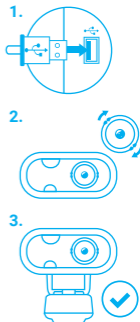

ОСНОВНЫЕ ХАРАКТЕРИСТИКИ

- Веб-камера записывает видео с разрешением Full HD
- Встроенный микрофон
- Универсальная подставка для крепления на мониторе или плоской поверхности
- Регулировка угла наклона камеры вверх/вниз
- Технология Plug & Play

УСТАНОВКА

1. Подключите устройство к порту USB на компьютере. Система автоматически установит драйверы.
2. Настройте резкость, поворачивая кольцо вручную, пока не получите наиболее оптимальное качество изображения
3. Устройство готово к использованию

ТЕХНИЧЕСКИЕ ХАРАКТЕРИСТИКИ

- Максимальное разрешение видео 1920 × 1080 px
- Максимальная кадровая частота до 30 кадров/сек
- Разрешение фотографий 2 Мрх
- Угол обзора 70°
- Настройка фокуса ручная
- Длина кабеля 1.5 м

СИСТЕМНЫЕ ТРЕБОВАНИЯ

- ПК или устройство с портом USB
- Windows® XP/Vista/7/8/10
- Linux 2.4 и новее
- Mac OS X 10.4.9 и новее

БЕЗОПАСНОСТЬ

- Используйте устройство только по назначению.
- Неавторизованные попытки разборки устройства могут привести к аннулированию гарантии, а так же повреждению продукта.
- Падение или удар может привести к поломке, царапинам, или же иным повреждениям продукта.
- Неосторожное обращение с устройством может привести к его поломке.
- Не используйте продукт в горячей, холодной, запылённой или влажной среде.

RU

КОМПЛЕКТАЦИЯ

- Веб-камера Natec Lori Full HD
- Руководство пользователя на разных языках

ОБЩАЯ ИНФОРМАЦИЯ

- Продукт имеет 24 месяца гарантии.
- Продукт безопасен, соответствует требованиям ЕС и ТС.
- Продукт изготовлен согласно европейской норме RoHS.
- Использование символа WEEE (перечёркнутый мусорный бак) обозначает то, что продукт не может рассматриваться в качестве бытовых отходов. Для получения более подробной информации относительно переработки продукта, обратитесь в розничный пункт продажи, в котором вы купили данный продукт или же с локальным органом власти.