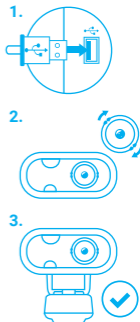

- Cameră video web care înregistrează imaginea în rezoluție HD completă
- Microfon încorporat
- Bază universală pentru fixare pe monitor sau plasare pe o suprafață plană
- Reglarea unghiului camerei sus / jos
- Tehnologia Plug & Play

INSTALARE

1. Conectați tastatura la un port USB liber al computerului dumneavoastră. Sistemul va instala driver-ul automat.
2. Cu ajutorul inelului setați manual focalizarea până veți obține calitatea optimă
3. Onectarea perifericelor cu PC-ul se va realiza automat.

SPECIFICATII

• Rezoluție video maximă	1920 × 1080 px
• Numărul maxim de cadre pe secundă	până la 30 cadre/s
• Rezoluție foto	2 Mpx
• Câmpul vizual	70°
• Setare focalizare	manuală
• Lungimea cablului	1.5 m

CERINTE DE SISTEM

- PC sau echipament compatibil PC cu un port USB liber
- Windows® XP/Vista/7/8/10
- Linux 2.4 sau mai nou
- Mac OS X 10.4.9 sau mai nou

SIGURANTA IN UTILIZARE

- Folositi conform indicatiilor.
- Reparatiile neautorizate sau dezasamblarea dispozitivului duc la anulara garantiei si pot provoca deteriorarea produsului.
- Evitati lovirea sau frecarea de un obiect dur, acestea pot duce la deteriorarea suprafetei dispozitivului sau la provocarea unor defecte hardware.
- Nu folositi produsul la temperaturi scazute si ridicate, in campuri magnetice puternice si in atmosfera umeda sau prafuita.
- Nu scapati si nu agitati dispozitivul. Manevrarea neatenta sau brutala poate sparge produsul.

RO

CONTINUT

- Cameră video web Natec Lori Full HD
- Ghid de inițiere rapidă multilingv

GENERALE

- Produsul beneficiaza de 24 luni garantie.
- Produsul este unul sigur, conform cu cerintele UE.
- Acest produs este fabricat in concordanta cu standardul european RoHS.
- Utilizarea simbolului WEEE (pubela taiata cu un X) indica faptul ca acest produs nu este deseu menajer. Cand reciclati deseurile in mod corespunzator protejati mediul inconjurator. Colectarea separata a echipamentului folosit ajuta la eliminarea efectelor daunatoare pentru sanatatea umana, cauzate de depozitarea si prelucrarea necorespunzatoare a acestor echipamente. Colectarea separata ajuta de asemenea, la recuperarea materialelor si componentelor scoase din uz pentru productia dispozitivului in cauza. Pentru informatii detaliate privind reciclarea acestui produs va rugam sa contactati vanzatorul sau autoritatile locale.