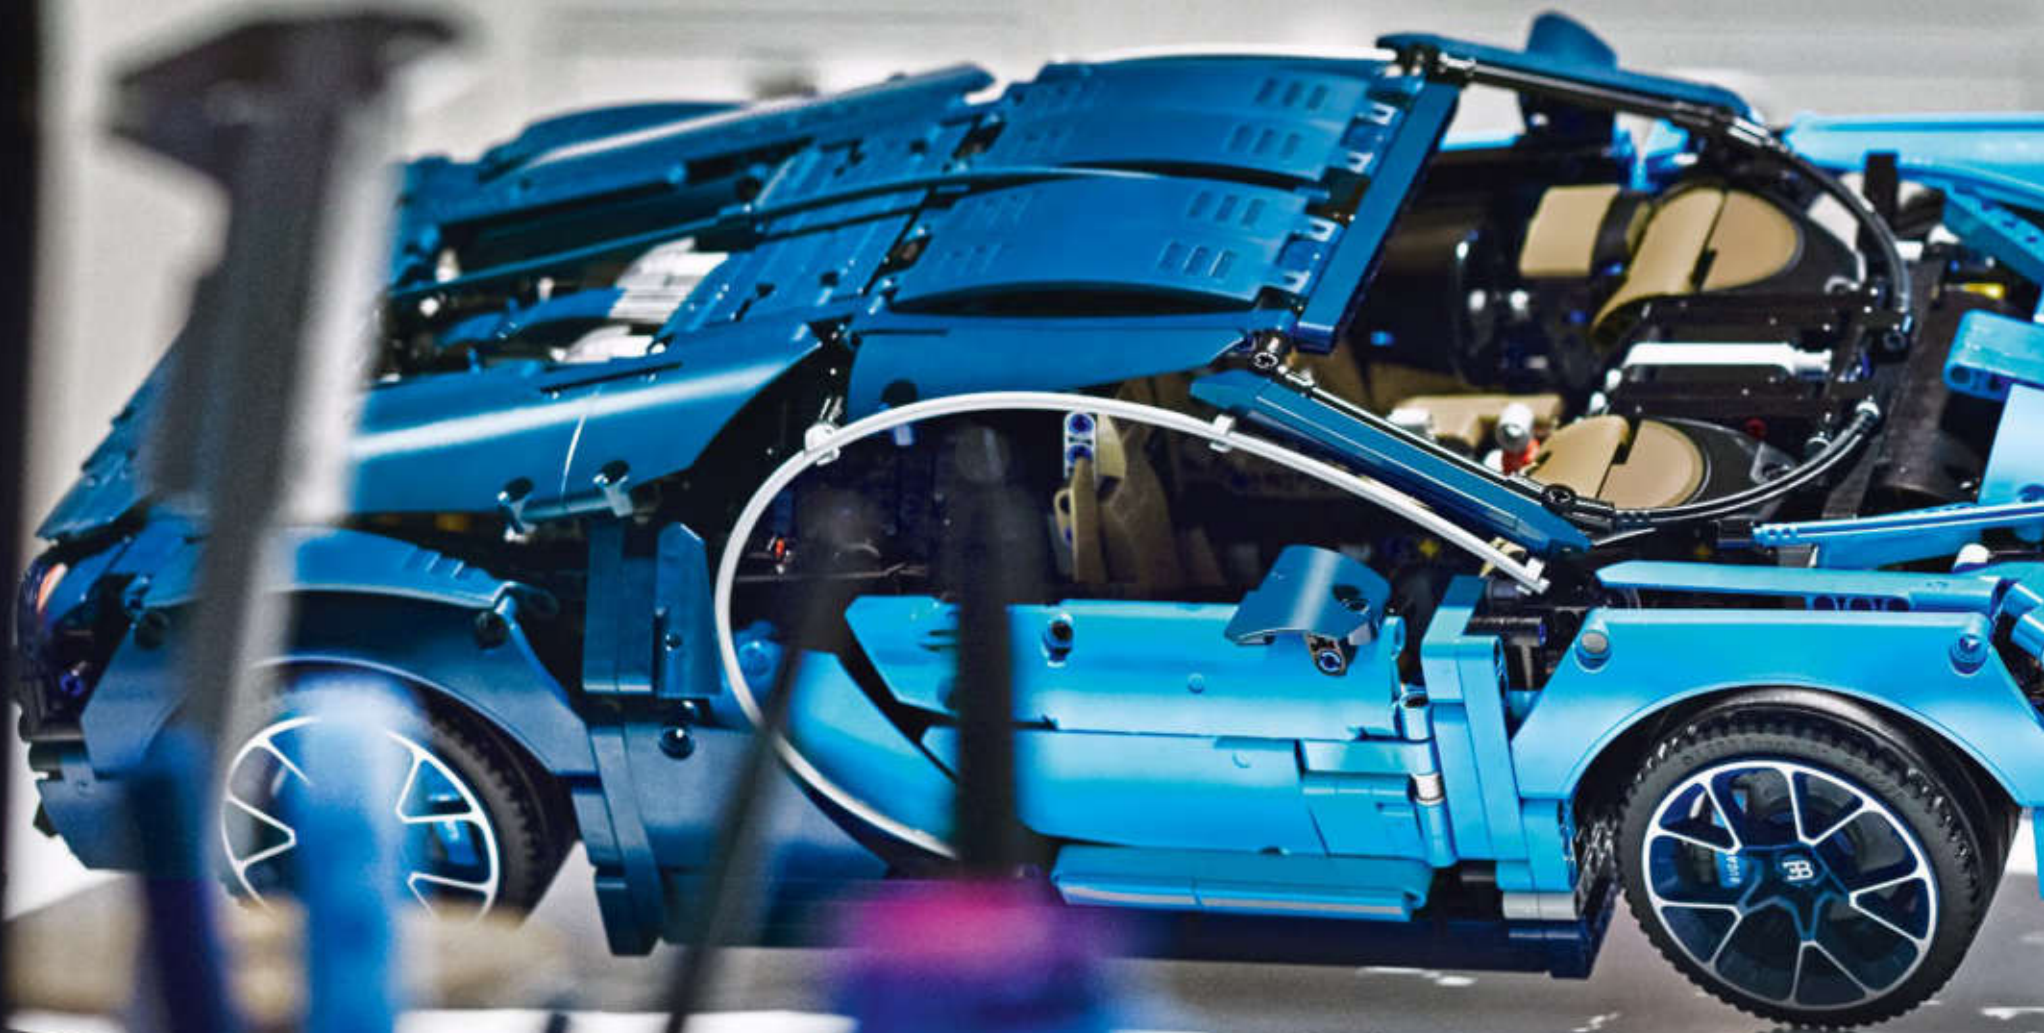

# THIS IS THE MOST SOPHISTICATED LEGO® TECHNIC ENGINE EVER BUILT

Das ist der aufwendigste LEGO® Technic Motor, der jemals gebaut wurde