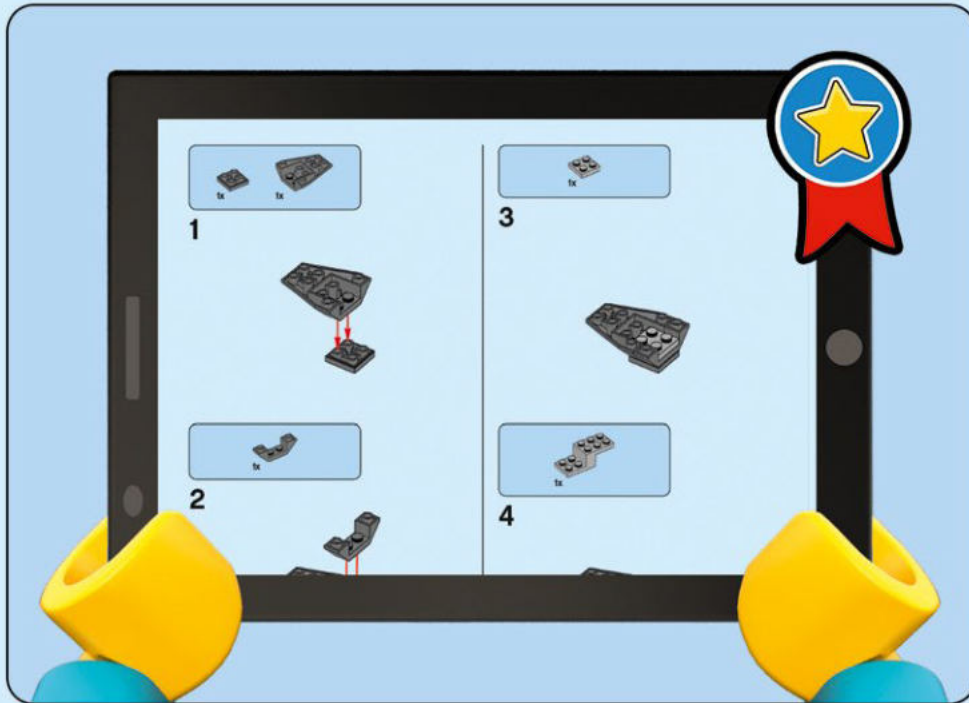

MARVEL
AVENGERS

76124

[LEGO.com/MARVELSUPERHEROES](https://www.LEGO.com/MARVELSUPERHEROES)

LEGO.com/apps

Check for compatibility
Kompatibilität prüfen
Vérifier la compatibilité
Controlla la compatibilità
Comprueba tu compatibilidad
Verificar a compatibilidade
Ellenőrizd a kompatibilitást
Pārbaudīt saderību
检查兼容性