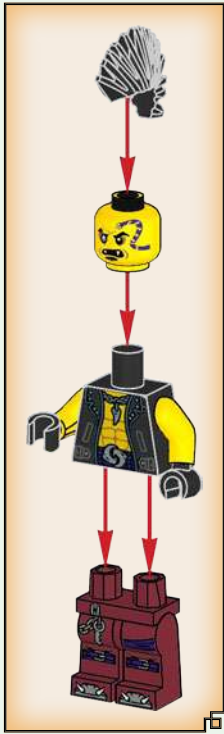

# NINJAGO

LEGACY

71735

- 1** Scan the code on the front cover  
 Scanne den Code auf der Titelseite  
 Scanne le code sur la page de couverture  
 Scanner le code sur la page couverture  
 Scansiona il codice sulla copertina  
 Escanea el código de la portada  
 Faz scan do código na frente da capa  
 Olvasd be a borítón látható kódot!  
 Noskenē kodu uz priekšējā vāka  
 扫描封面上的二维码

- 2** Get the Building Instructions  
 Hol dir die Bauanleitung  
 Hol dir die Bauanleitung  
 Obtiens les instructions de montage  
 Obtenir les instructions de montage  
 Scarica le istruzioni per la costruzione  
 Consulta las instrucciones de construcción  
 Obtém as Instruções de Construção  
 Szerezd be az építési útmutatókat!  
 Saņem būvēšanas instrukcijas  
 获取拼搭说明

## LEGO.com/apps

Check for compatibility  
 Kompatibilität prüfen  
 Vérifier la compatibilité  
 Controlla la compatibilità  
 Comprueba tu compatibilidad

Verificar a compatibilidade  
 Ellenőrizd a kompatibilitást  
 Pārbaudīt saderību  
 检查兼容性