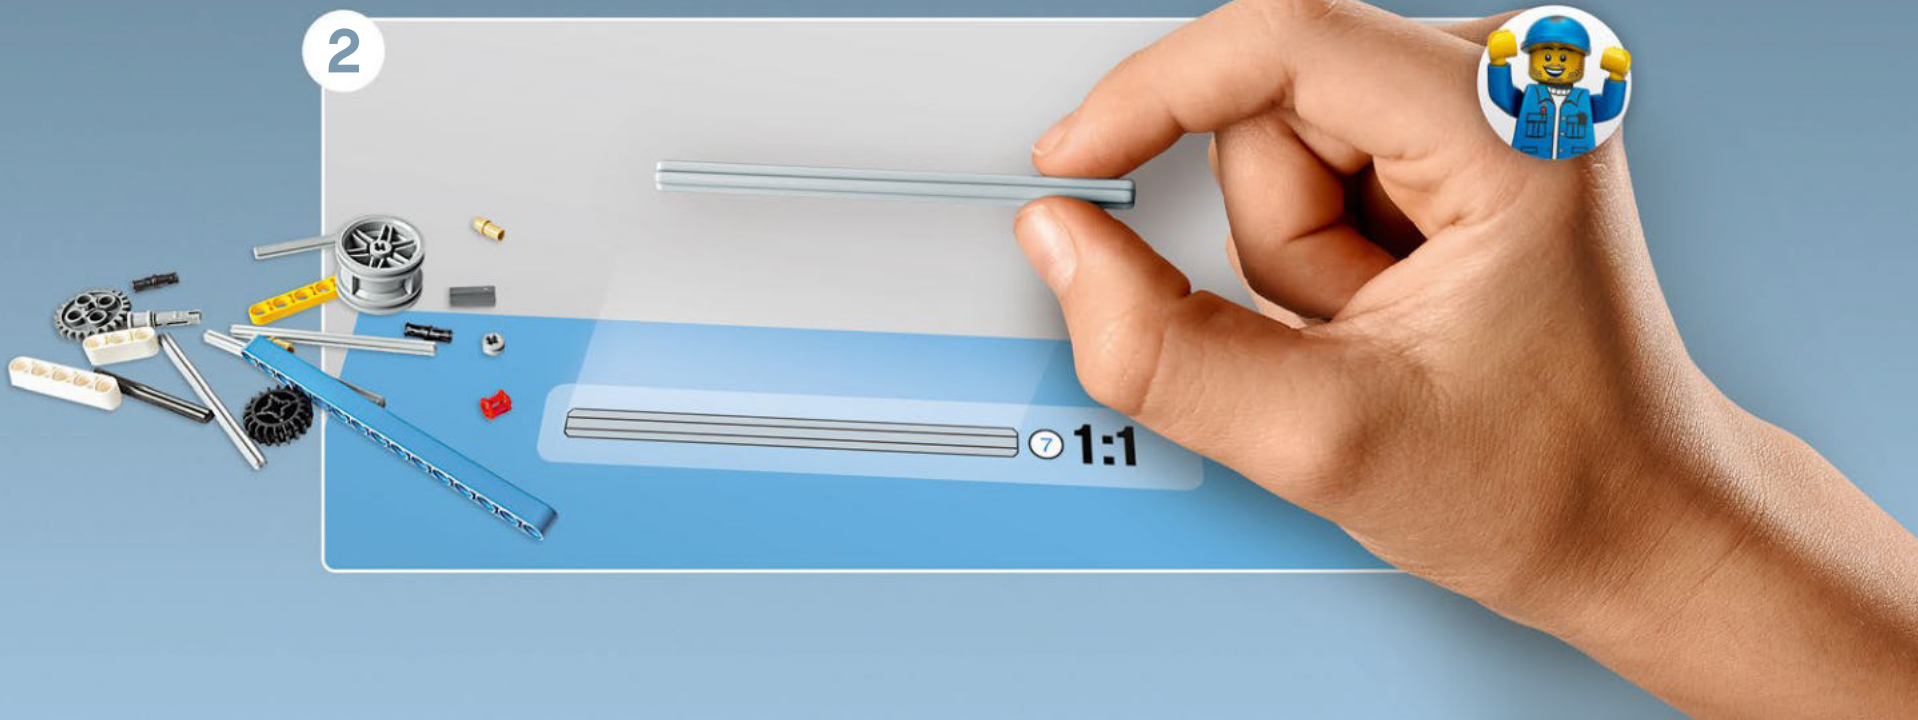

TECHNIC

42122

Jeep

- 1** Scan the code on the front cover
 Scanne den Code auf der Titelseite
 Scanne le code sur la page de couverture
 Scanner le code sur la page couverture
 Scansiona il codice sulla copertina
 Escanea el código de la portada
 Faz scan do código na frente da capa
 Olvasd be a borítón látható kódot!
 Noskenē kodu uz priekšējā vāka
 扫描封面上的二维码