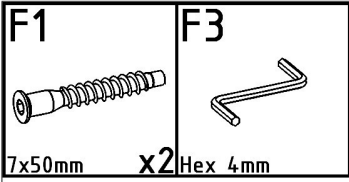

M1

PRODUCTION DATE

PACKING CODE

000359	11	2
000357	10	2
000361	9	2
000008	8	4
000358	7	2
000356	6	1
000353	5	1
000360	4	1
000062	3	3
000355	2	1
000354	1	1
ID	NUMBER	QUANTITY

<b>E2</b>  8x35mm x2	<b>R1</b>  6x8mm x2	<b>T1</b>  x4	<b>P1</b>  x2 L=250mm	<b>N2</b>  x2 L=45mm x3
--	--	--	--	--

<b>E2</b>  8x35mm x2	<b>R1</b>  6x8mm x2	<b>T1</b>  x4	<b>P1</b>  x2 L=250mm	<b>N2</b>  x2 L=45mm x3
--	--	--	--	--

**M1**

12x15mm **x6**

**x3**

**E2**

8x35mm **x4**

**V12**

V12

Z1  
x20

<p><b>M1</b></p>  <p>12x15mm <b>X4</b></p>	<p><b>E2</b></p>  <p>8x35mm <b>X4</b></p>	<p><b>Z2</b></p>  <p>L=43mm <b>X4</b></p>
--	---	---

 <p>! ✓</p>	 <p>! ✗</p>
--	---

 <p>✗</p>	 <p>✓</p>
--	--

x2

<p><b>N2</b></p>  <p>L=45mm <b>X4</b></p>
---

 <p>✗ ✓</p>
--

x2

B1

∅17.4mm x4

x2

x2