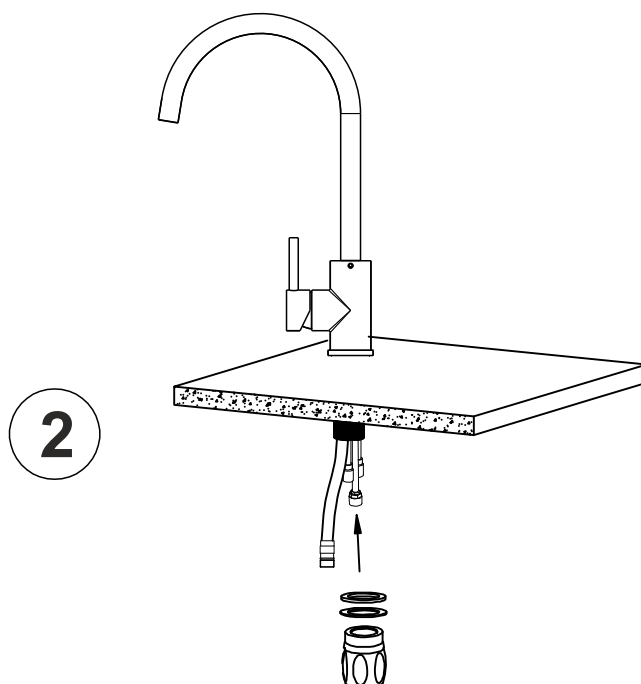

BERG

BATERIA SIMPLE

Zasięg wylewki **202 mm**
Wysokość od blatu **379 mm**
Głowica **35 mm**

TRES

PRODUCENT: TRES Sp. z o.o., ul. Krakowska 61B,
71-017 Szczecin, tel. 48 91 485 47 60-68
www.berg-agd.pl; www.tres.net.pl