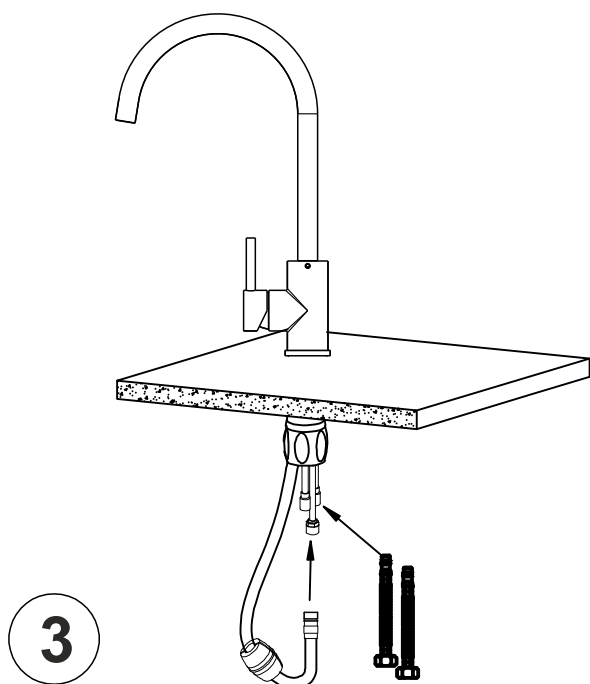

BERG

BATERIA SIMPLE

Zasięg wylewki **202 mm**
Wysokość od blatu **379 mm**
Głowica **35 mm**

TRES

PRODUCENT: TRES Sp. z o.o., ul. Krakowska 61B,
71-017 Szczecin, tel. 48 91 485 47 60-68
www.berg-agd.pl; www.tres.net.pl