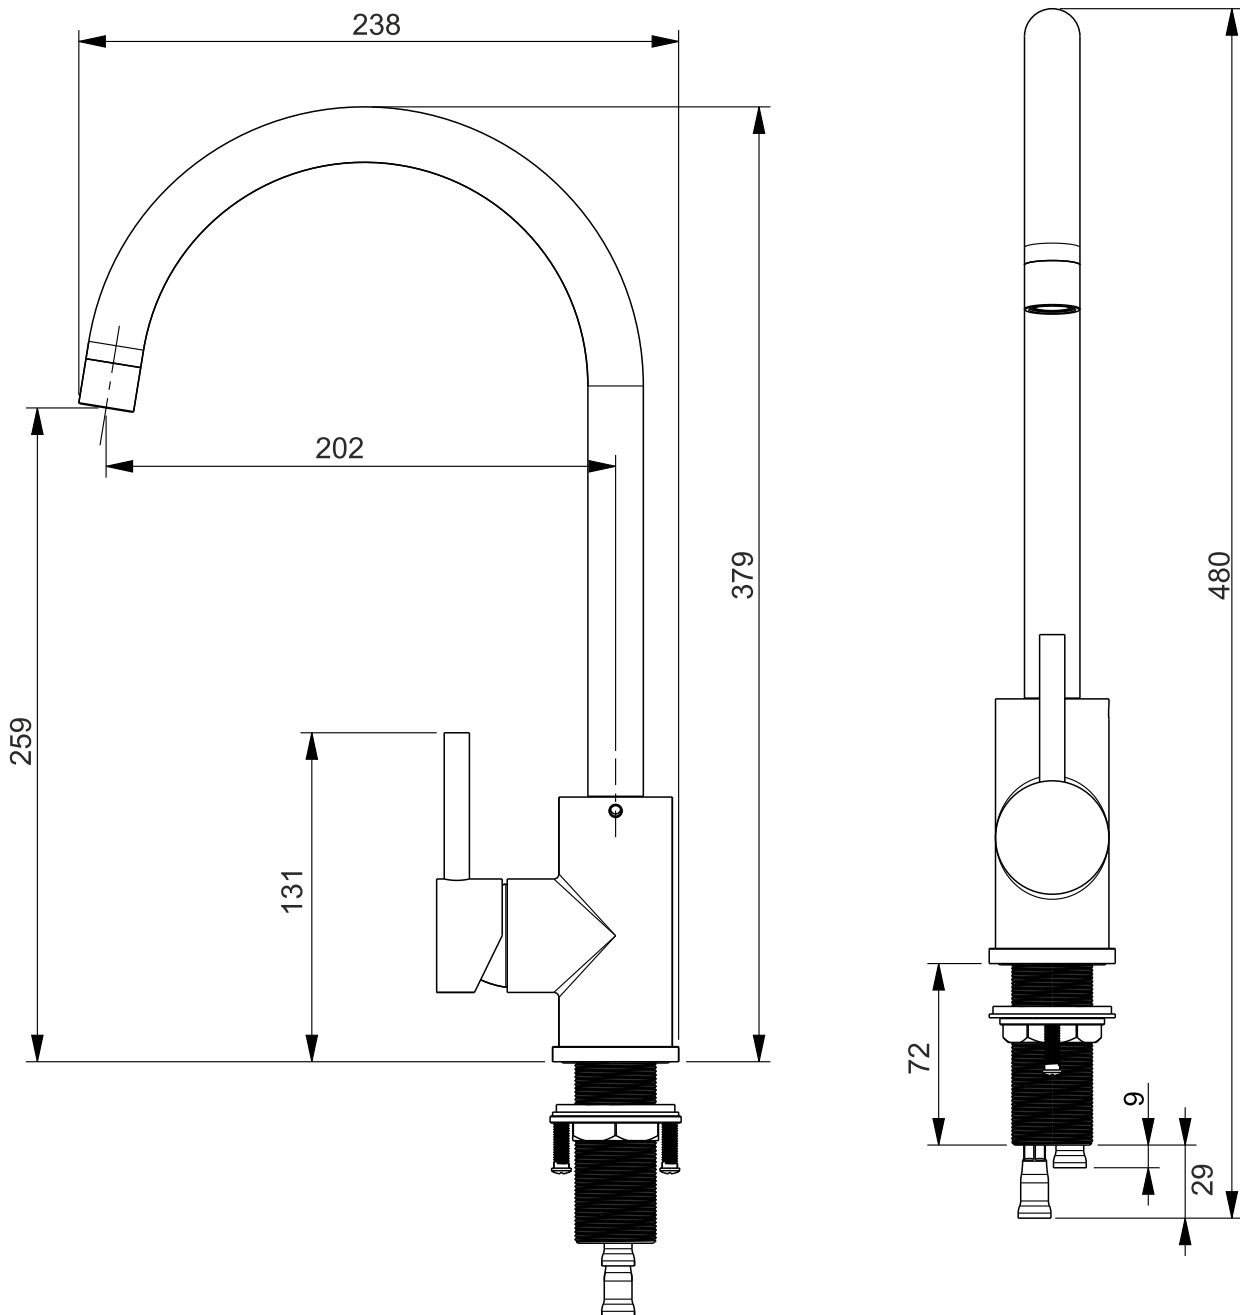

BERG

BATERIA SIMPLE

Zasięg wylewki **202 mm**
Wysokość od blatu **379 mm**
Głowica **35 mm**

TRES

PRODUCENT: TRES Sp. z o.o., ul. Krakowska 61B,
71-017 Szczecin, tel. 48 91 485 47 60-68
www.berg-agd.pl; www.tres.net.pl