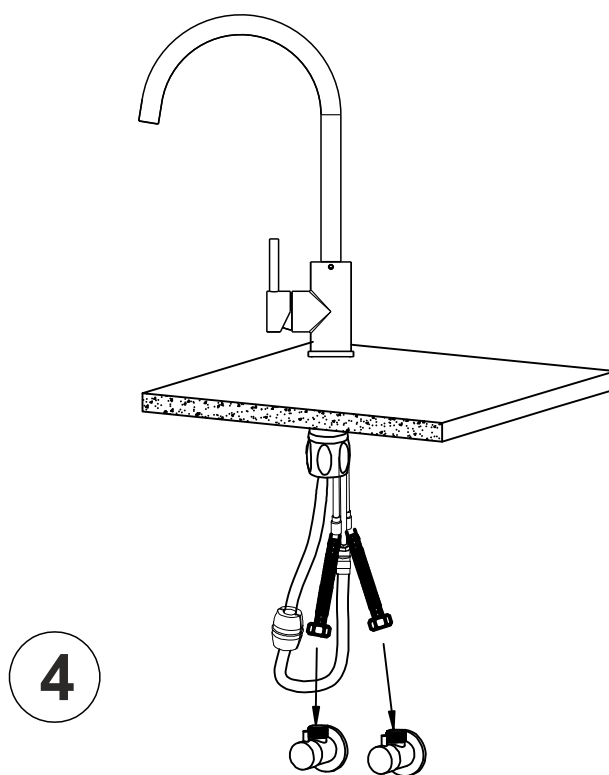

BERG

BATERIA SIMPLE

Zasięg wylewki **202 mm**
Wysokość od blatu **379 mm**
Głowica **35 mm**

TRES

PRODUCENT: TRES Sp. z o.o., ul. Krakowska 61B,
71-017 Szczecin, tel. 48 91 485 47 60-68
www.berg-agd.pl; www.tres.net.pl