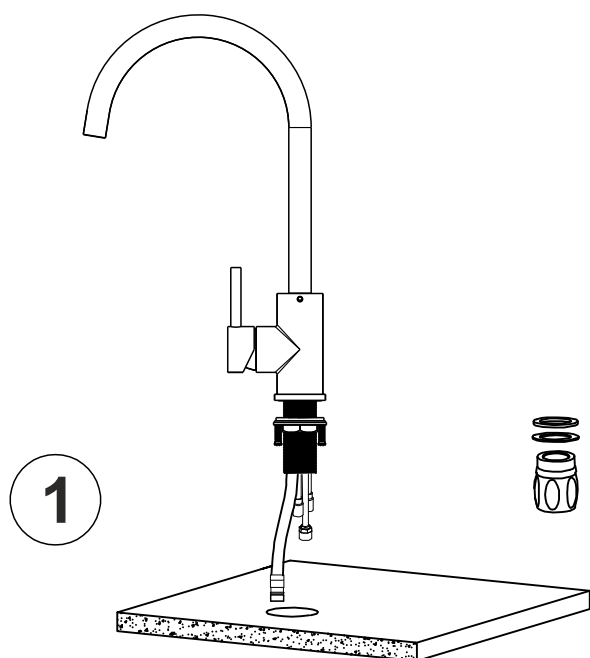

BERG

BATERIA SIMPLE

Zasięg wylewki **202 mm**
Wysokość od blatu **379 mm**
Głowica **35 mm**

TRES

PRODUCENT: TRES Sp. z o.o., ul. Krakowska 61B,
71-017 Szczecin, tel. 48 91 485 47 60-68
www.berg-agd.pl; www.tres.net.pl