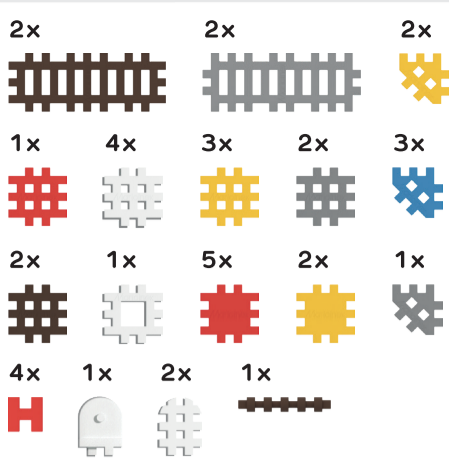

2

3

4

F

1

2

Marioinex®
FABRYKA ZABAWEK

140
SZT / PCS

MINI WAFFLE
KONSTRUKTOR

A**B**

1

2

**C**

1

3

2

**D**

1

3

2