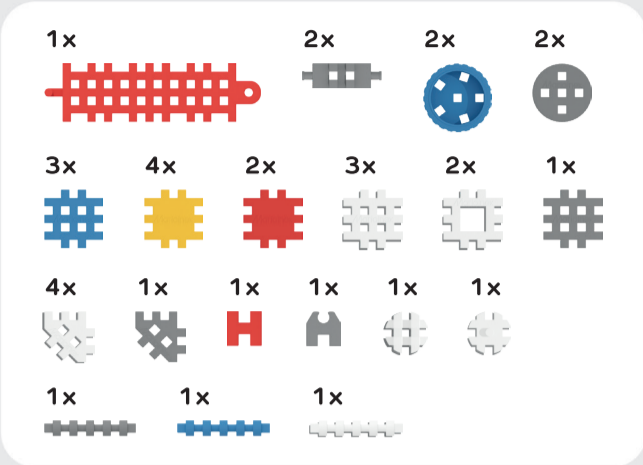

MINI WAFFLE

KONSTRUKTOR

PSYCHOMOTORYKA /
PSYCHOMOTOR

WYOBRAŻANIA 3D /
3D IMAGINATION

KREATYWNOŚĆ /
CREATIVITY

marioinex.pl

E

1

MINI WAFFLE
KONSTRUKTOR

A**B**

1

2

**C**

1

3

2