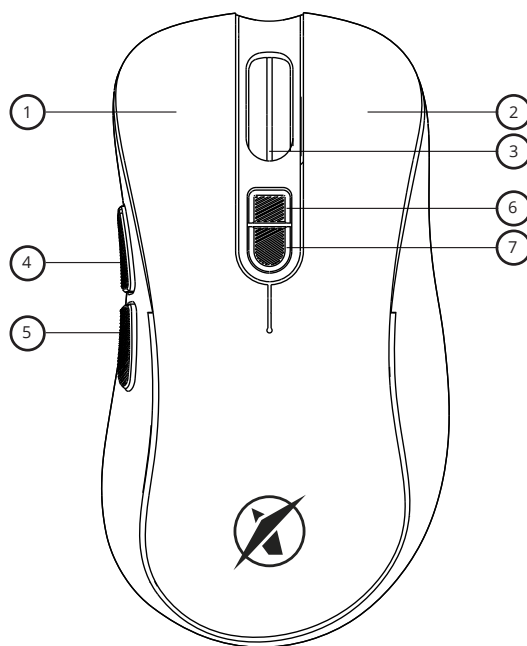

PL

ZAWARTOŚĆ OPAKOWANIA

Niceboy ORYX M300 DUKE
Podręcznik użytkownika

WYMAGANIA SYSTEMOWE:

Windows 10
30 MB wolnego miejsca na dysku

UKŁAD MYSZKI

1. Lewy przycisk
2. Prawy przycisk
3. Kółko do przewijania
4. Przycisk do przodu
5. Przycisk do tyłu
6. Przycisk DPI
7. Przycisk podświetlenia

INSTALACJA

Myszki wystarczy po rozpakowaniu podłączyć za pomocą wtyczki USB do komputera. W przypadku nierozpoznania myszki, sprawdź, czy w Twoim komputerze jest aktualny sterownik USB. Więcej funkcji można uzyskać po pobraniu naszego oprogramowania Niceboy ORYX M300 DUKE ze strony internetowej <https://niceboy.cz/pl/podpora/downloads>

PARAMETRY

Napięcie:	DC 5V ±5G, prąd: ≤ 100 mA
Wymiary:	125 x 66 x 40 mm
Maks. DPI:	6 400 DPI
DPI MODE:	800/1600/3200/4800/6400
Częstotliwość odświeżania:	500 Hz
Ilość przycisków:	7
Sensor:	Optyczny
Szybkość:	40 IPS
Akceleracja:	12 G
Długość kabla:	1,5 m
Podłączenie:	USB