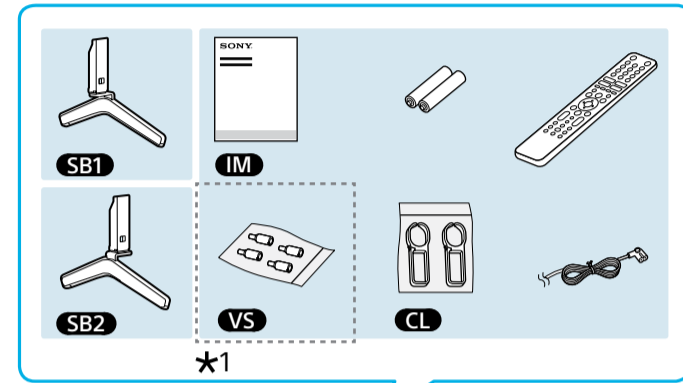

SONY

Television

Setup Guide

Название продукта: Телевизор
Назва виробу: Телевізор

5-024-940-11(1)

GB	Setup Guide
FR	Guide d'installation
ES	Guía de configuración
NL	Installatiehandleiding
DE	Einrichtungshandbuch
PT	Guia de configuração
IT	Guida di installazione
SE	Startguide

DK	Installationsvejledning
FI	Asetusopas
NO	Innstillingsveiledning
PL	Przewodnik ustawień
CZ	Průvodce nastavením
SK	Sprievodca nastavením
HU	Beállítási útmutató
RO	Ghid de configurare

BG	Ръководство за настройка
GR	Οδηγός εγκατάστασης
TR	Kurulum Kılavuzu
RU	Руководство по установке
UA	Посібник із налаштування
AR	دليل الإعداد

BRAVIA

KD-50X8xJ / 50X8xTJ / 43X8xJ
KD-43X8xTJ

1

2

3

4

5

6

*1 Refer Reference Guide / Reportez-vous au Guide de référence / Consulte la Guía de referencia / Raadpleeg de Referentiehandleiding / Siehe Referenzanleitung / Consulte o Guia de referência / Consultare la Guida di riferimento / Se Referensmaterialet / Se Referencevejledningen / Katso viiteopasta / Se Referanseveiledning / Zob. Przewodnik / Viz Referenční příručka / Pozrite si Príručku / Lásd: Felhasználói útmutató / Consultați ghidul de referință / Направте справка в Информация за продукта / Ανατρέξτε στον Οδηγό αναφοράς / Başvuru Kılavuzuna başvurun / См. справочник / Див. Довідковий посібник / يرجى الرجوع إلى الدليل المرجعي