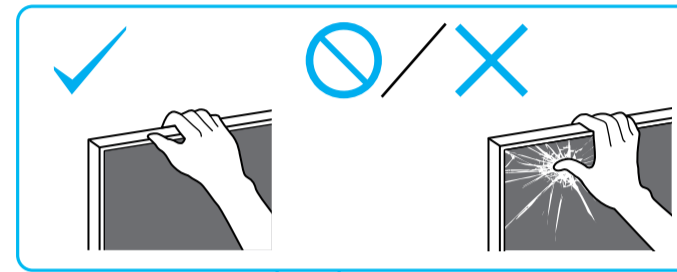

SONY

Television

Setup Guide

Название продукта: Телевизор
Назва виробу: Телевізор

5-024-940-11(1)

GB	Setup Guide
FR	Guide d'installation
ES	Guía de configuración
NL	Installatiehandleiding
DE	Einrichtungshandbuch
PT	Guia de configuração
IT	Guida di installazione
SE	Startguide

DK	Installationsvejledning
FI	Asetusopas
NO	Innstillingsveiledning
PL	Przewodnik ustawień
CZ	Průvodce nastavením
SK	Sprievodca nastavením
HU	Beállítási útmutató
RO	Ghid de configurare

BG	Ръководство за настройка
GR	Οδηγός εγκατάστασης
TR	Kurulum Kılavuzu
RU	Руководство по установке
UA	Посібник із налаштування
AR	دليل الإعداد

BRAVIA

KD-50X8xJ / 50X8xTJ / 43X8xJ
KD-43X8xTJ

1

2

3

4

5

6

*1 Refer Reference Guide / Reportez-vous au Guide de référence / Consulte la Guía de referencia / Raadpleeg de Referentiehandleiding / Siehe Referenzanleitung / Consulte o Guia de referência / Consultare la Guida di riferimento / Se Referensmaterialet / Se Referencevejledningen / Katso viiteopasta / Se Referanseveiledning / Zob. Przewodnik / Viz Referenční příručka / Pozrite si Príručku / Lásd: Felhasználói útmutató / Consultați ghidul de referință / Направте справка в Информация за продукта / Ανατρέξτε στον Οδηγό αναφοράς / Başvuru Kılavuzuna başvurun / См. справочник / Див. Довідковий посібник / يرجى الرجوع إلى الدليل المرجعي