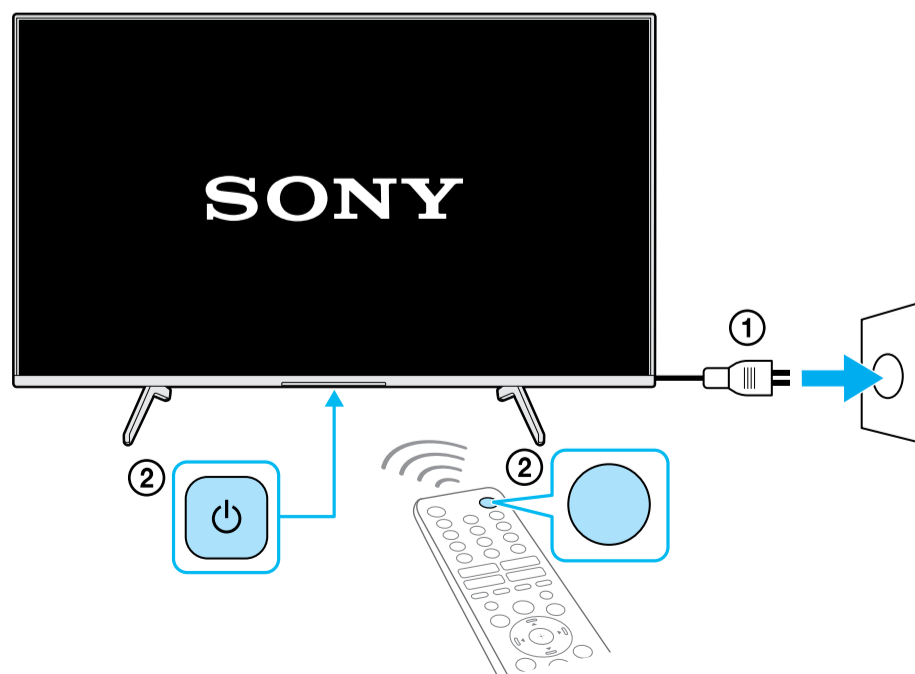

7

8

9

10

Help / Aide / Ayuda / Help / Hilfe /
Ajuda / Guida / Hjälp / Hjælp / Ohje /
Hjelp / Pomoc / Náponěda / Pomocník /
Súgó / Ajutor / Помощ / Βοήθεια /
Yardım / Справка / Довідка / المساعدة