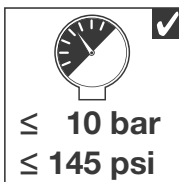

## BLANCO KANO-S HD