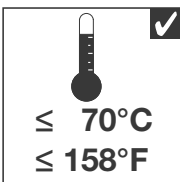

## BLANCO KANO-S HD