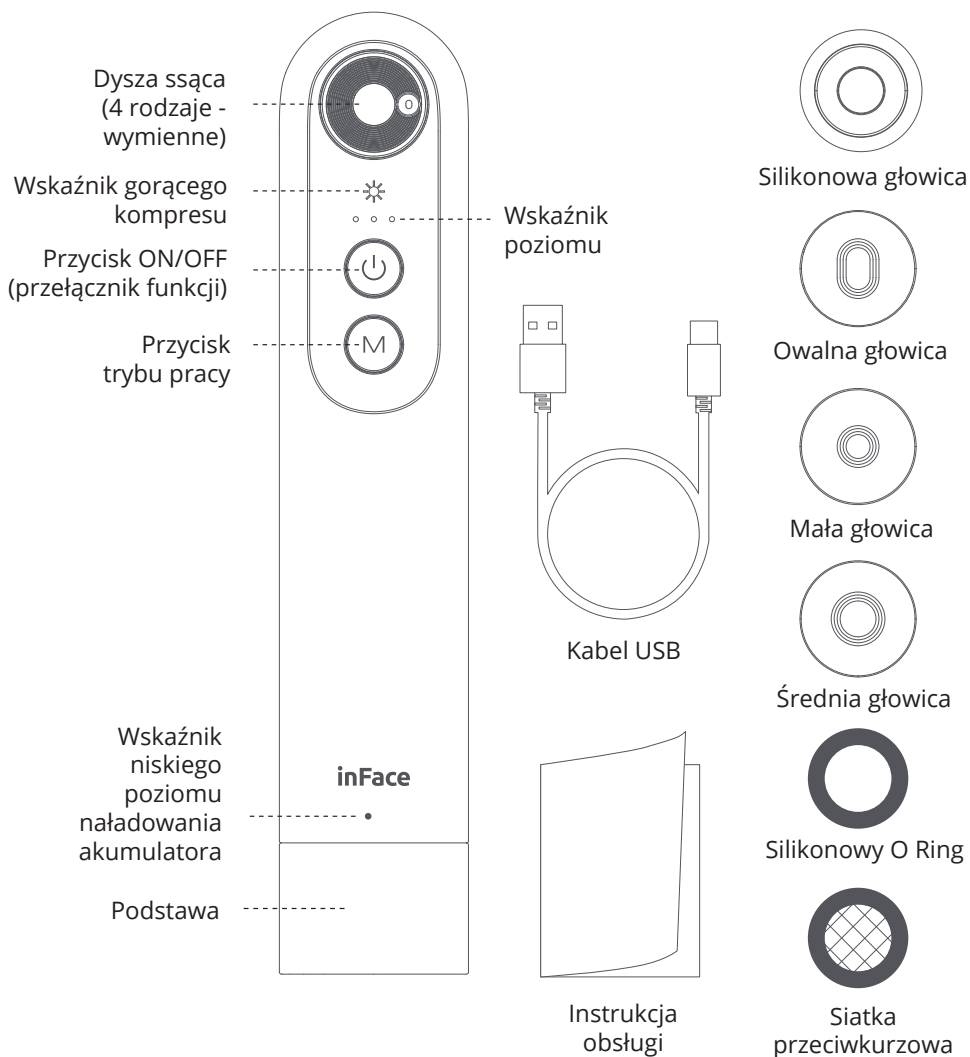

Zawartość

Odkurzacz do wągrów i zaskórników InFace z kamerą x1

Końcówki x4

Silikonowy O Ring x2

Siatka przeciwkurzowa x2

Kabel USB do ładowania x1

Instrukcja obsługi x1

Opis produktu

Uwaga: Zdjęcia produktów i opis istotnych cech przedstawionych w niniejszej instrukcji, jak również wyjaśnienia niektórych rzeczowników, mogą być używane jedynie jako odniesienie, użytkownicy powinni bazować na rzeczywistym przedmiocie. W związku z konsekwentną polityką ciągłego ulepszania produktów inFace, zastrzegamy sobie prawo do zmiany specyfikacji produktów bez uprzedniego powiadomienia.