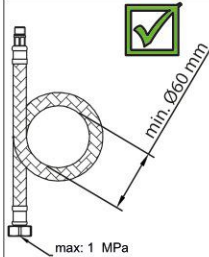

PL Dostępne w wybranych modelach. EN Available in selected models. RU Доступны по выбранным моделям.
* UA Доступно для вибраних моделей. SLO Na voljo za izbrane mode. HR Dostupno na odabranim modelima.