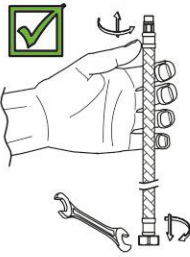

PL Dostępne w wybranych modelach. EN Available in selected models. RU Доступны по выбранным моделям.
* UA Доступно для вибраних моделей. SLO Na voljo za izbrane mode. HR Dostupno na odabranim modelima.