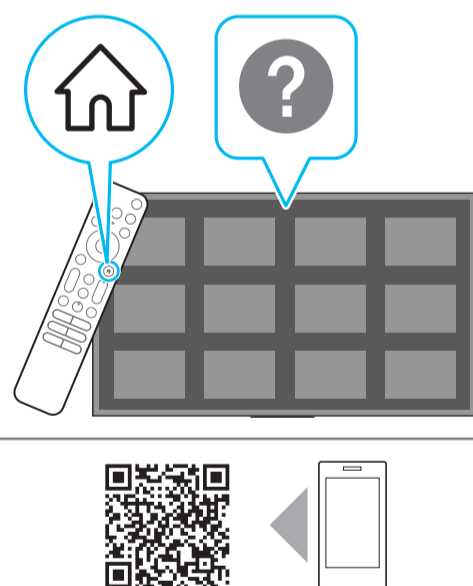

6

7

8

9

10

<https://www.sony.eu/support>

- *3 3.5/3.5 (mm) 1 2 3 4
- 1: L / G / Левый / Лівий
- 2: Video / Vidéo / Video / Video / Видео / Βίντεο / الفيديو
- 3: GND / Terre
- 4: R / D / P / Правый / Правий

*5 < 21 (mm) < 12 (mm)