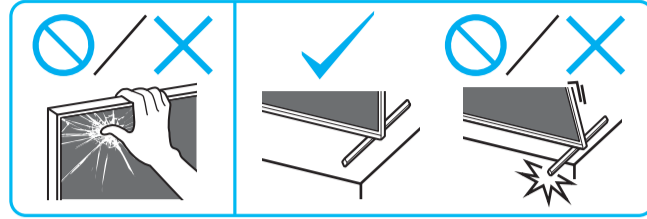

Setup Guide

Название продукта: Телевизор
Назва виробу: Телевізор

5-050-130-11(1)

EN	Setup Guide
FR	Guide d'installation
ES	Guía de configuración
NL	Installatiehandleiding
DE	Einrichtungshandbuch
PT	Guia de configuração
IT	Guida di installazione
SE	Startguide