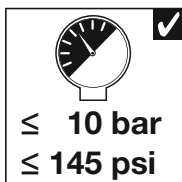

BLANCO

BLANCO SONEA-S Flexo HD