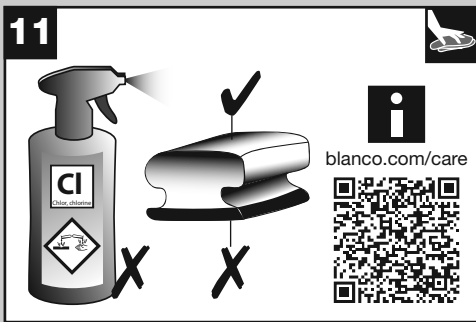

# BLANCO SONEA-S Flexo HD

**i**

[www.blanco.com/sos](http://www.blanco.com/sos)

1x 19 mm