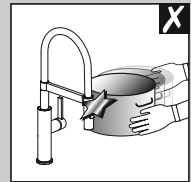

# BLANCO SONEA-S Flexo HD

**i**

[www.blanco.com/sos](http://www.blanco.com/sos)

1x 19 mm