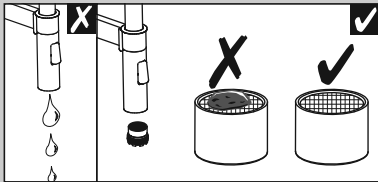

# BLANCO SONEA-S Flexo HD

**i**

[www.blanco.com/sos](http://www.blanco.com/sos)

1x 19 mm