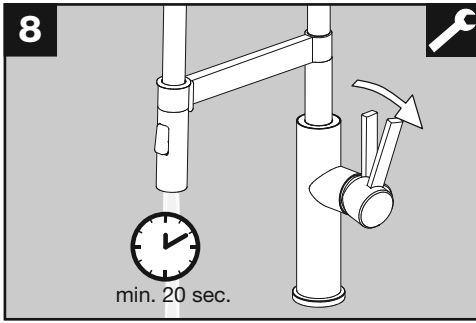

# BLANCO SONEA-S Flexo HD

**i**

[www.blanco.com/sos](http://www.blanco.com/sos)

1x 19 mm