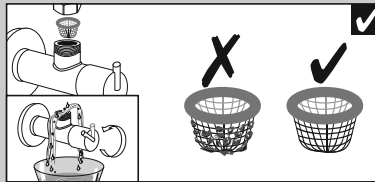

# BLANCO SONEA-S Flexo HD

**i**

[www.blanco.com/sos](http://www.blanco.com/sos)

1x 19 mm