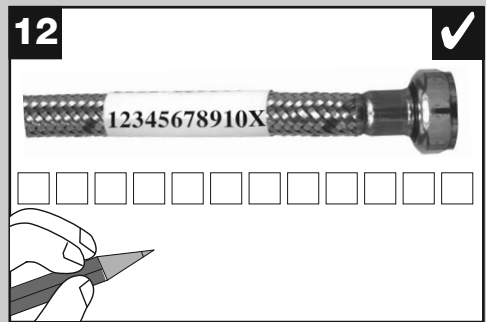

# BLANCO SONEA-S Flexo HD

**i**

[www.blanco.com/sos](http://www.blanco.com/sos)

1x 19 mm