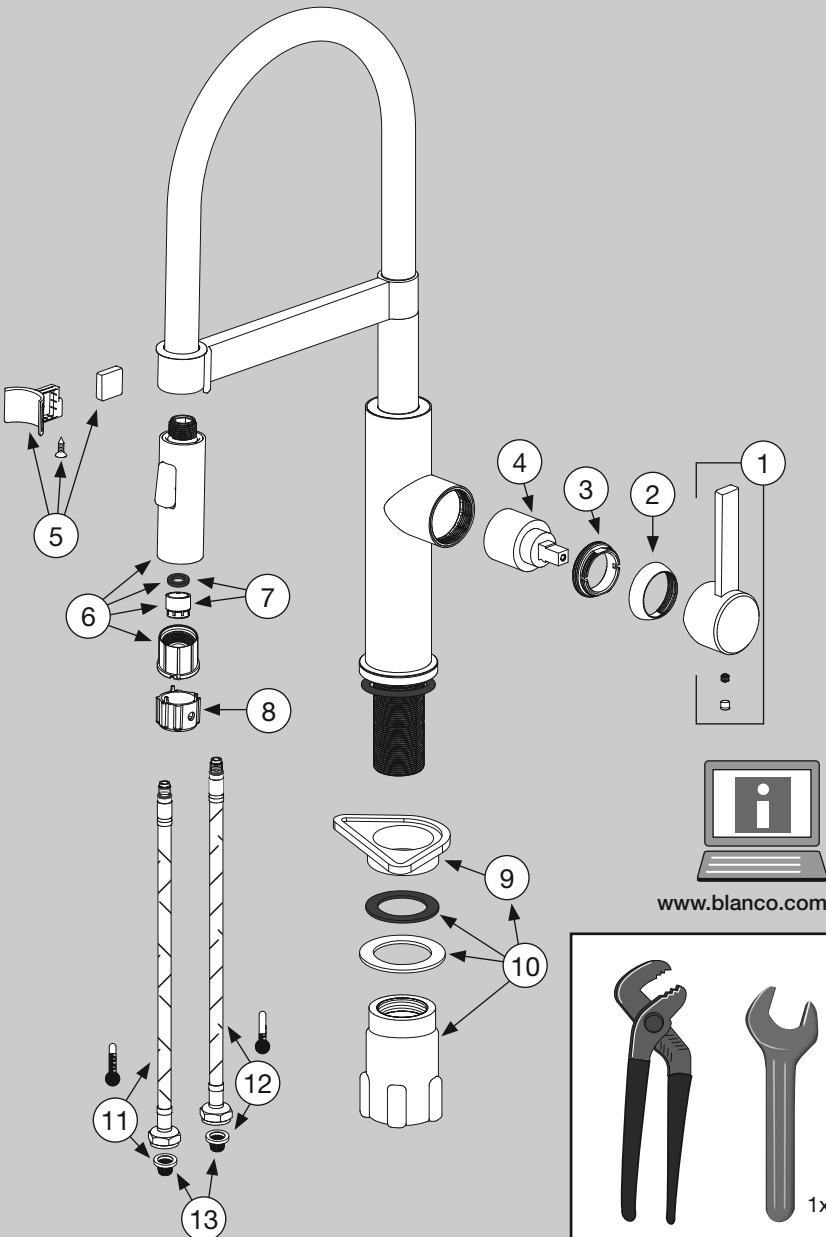

# BLANCO

## BLANCO SONEA-S Flexo HD

**1**

# BLANCO SONEA-S Flexo HD

**i**

[www.blanco.com/sos](http://www.blanco.com/sos)

1x 19 mm