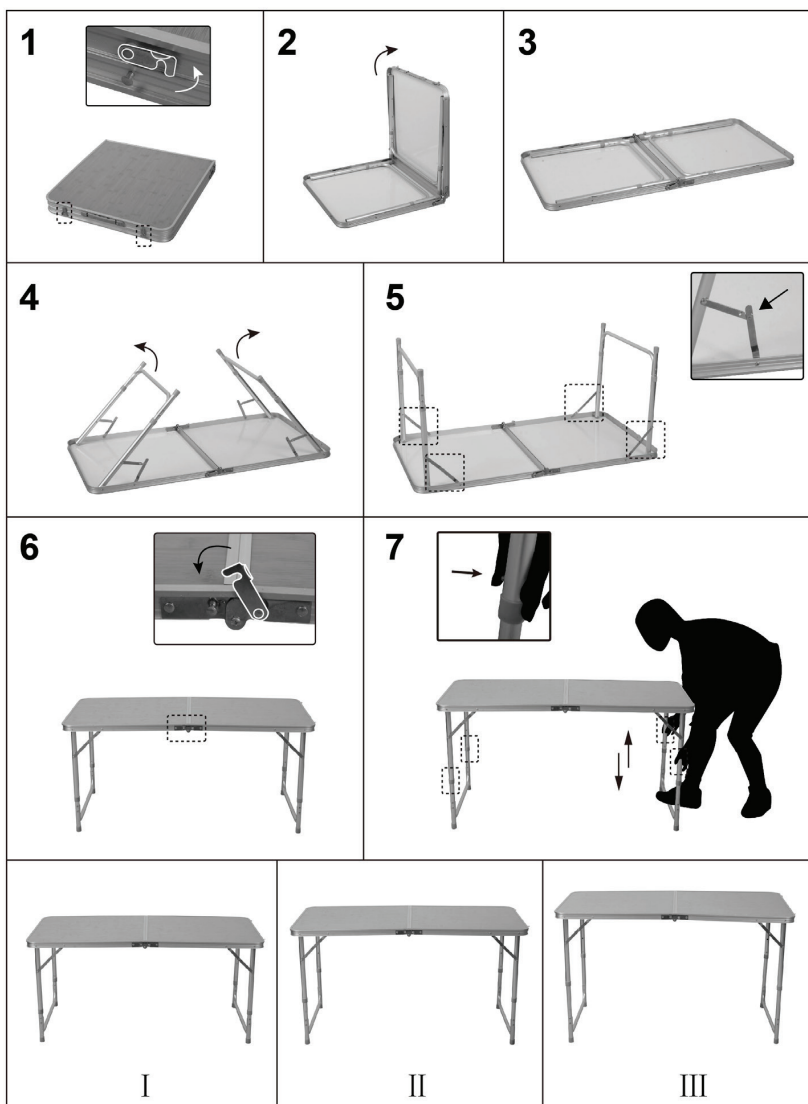

NILS[®] **CAMP**

NC1633

Stół i krzesła
Table and chairs
Stůl a řidlo
Tisch und Stůhle

PL	INSTRUKCJA KARTA GWARANCYJNA	2 6
EN	USER MANUAL GUARANTEE CARD	3 7
CZ	NÁVOD ZÁRUČNÍ LIST	4 8
DE	GEBRAUCHSANLEITUNG GARANTIEKARTE	5 9