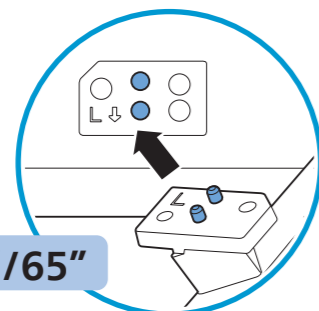

R + L

55"/65"

75"