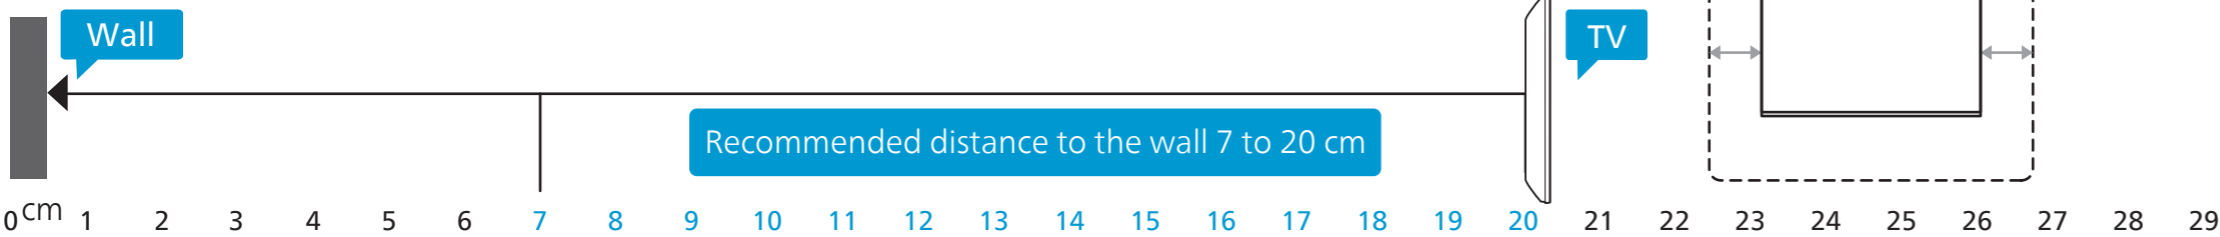

2 Wall Mount dimensions (x, y)

- 55" 300x300mm M6 (L: 14mm~18mm)
139 cm
- 65" 300x300mm M6 (L: 14mm~18mm)
164 cm
- 75" 300x300mm M8 (L: 12mm~25mm)
189 cm

A 10 to 20 cm **B** 7 to 10 cm

-
-
-
-
-

English Read the safety instructions.
Български Прочетете инструкциите за безопасност.
Čeština Přečtěte si bezpečnostní pokyny.
Hrvatski Pročitajte sigurnosne upute.
Dansk Læs sikkerhedsforskrifterne.
Deutsch Lesen Sie die Sicherheitshinweise.
Ελληνικά Διαβάστε τις οδηγίες ασφαλείας.
Eesti Lugege ohutusnõudeid.
Español Lea las instrucciones de seguridad.