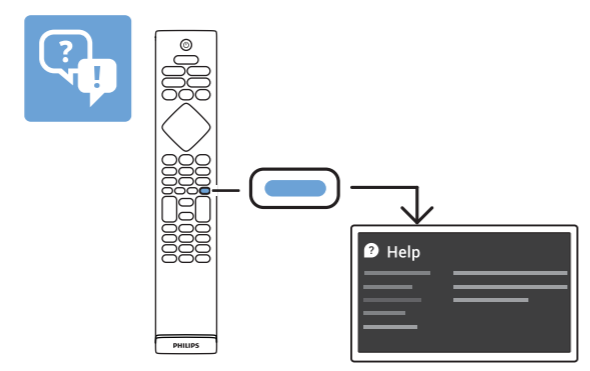

2 Wall Mount dimensions (x, y)

- 55" 300x300mm M6 (L: 14mm~18mm)
139 cm
- 65" 300x300mm M6 (L: 14mm~18mm)
164 cm
- 75" 300x300mm M8 (L: 12mm~25mm)
189 cm

A 10 to 20 cm **B** 7 to 10 cm

-
-
-
-
-

English Read the safety instructions.
Български Прочетете инструкциите за безопасност.
Čeština Přečtěte si bezpečnostní pokyny.
Hrvatski Pročitajte sigurnosne upute.
Dansk Læs sikkerhedsforskrifterne.
Deutsch Lesen Sie die Sicherheitshinweise.
Ελληνικά Διαβάστε τις οδηγίες ασφαλείας.
Eesti Lugege ohutusnõudeid.
Español Lea las instrucciones de seguridad.