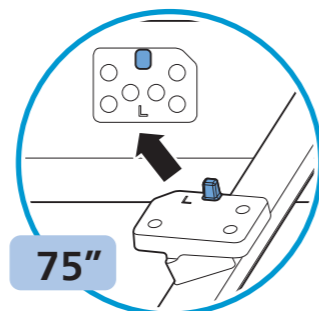

R + L

55"/65"

75"