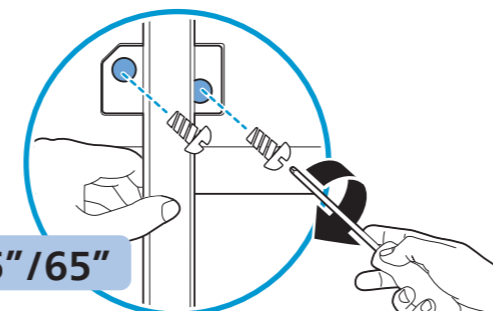

55"/65"

75"