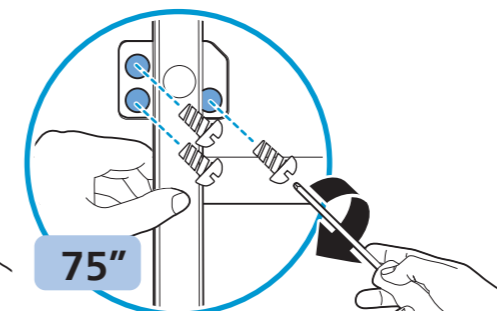

55"/65"

75"