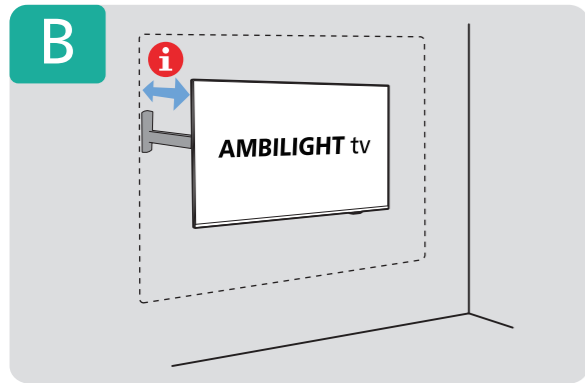

1

2 Wall Mount dimensions (x, y)

- 55" 300x300mm M6 (L: 14mm~18mm)
  139 cm
- 65" 300x300mm M6 (L: 14mm~18mm)
  164 cm
- 75" 300x300mm M8 (L: 12mm~25mm)
  189 cm

A 10 to 20 cm **B** 7 to 10 cm

English Read the safety instructions.
Български Прочетете инструкциите за безопасност.
Čeština Přečtěte si bezpečnostní pokyny.
Hrvatski Pročitajte sigurnosne upute.
Dansk Læs sikkerhedsforskrifterne.
Deutsch Lesen Sie die Sicherheitshinweise.
Ελληνικά Διαβάστε τις οδηγίες ασφαλείας.
Eesti Lugege ohutusnõudeid.
Español Lea las instrucciones de seguridad.

Français Lisez les consignes de sécurité.
Italiano Leggere le istruzioni di sicurezza.
Қазақша Қорғаныстық нұсқаулар.
Latviešu Izlasiet drošības norādījumus.
Lietuvių Perskaitykite saugos instrukcijas.
Magyar Olvassa el a biztonsági utasításokat.
Nederlands Lees de veiligheidsvoorschriften.
Norsk Les sikkerhetsforskrifterne.
Polski Zapoznaj się z instrukcjami bezpieczeństwa.

Português Leia as instruções de segurança.
Română Citiți instrucțiunile de siguranță.
Русский Читайте инструкции по технике безопасности.
Srpski Pročitajte bezbednosna uputstva.
Slovenščina Preberite varnostna navodila.
Slovenský Prečítajte si bezpečnostné pokyny.
Suomi Lue turvaohjeet.
Svenska Läs säkerhetsinstruktionerna.
ภาษาไทย โปรดอ่านคำแนะนำด้านความปลอดภัย

Türkçe Güvenlik talimatlarını okuyun.
Українська Читайте інструкції з техніки безпеки.
العربية قراءة تعليمات السلامة.
עברית קראו את הוראות הבטיחות

AMBILIGHT tv