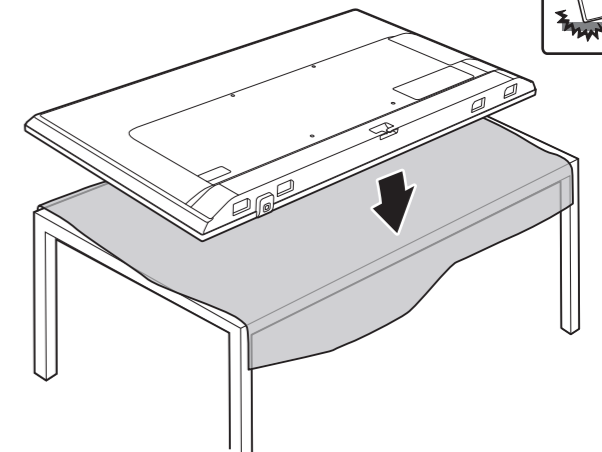

Register to find out more and get support
www.philips.com/TVsupport

A 1a 55"

1b 65"/75"

2

3

4

R + L

55"/65"

2 Wall Mount dimensions (x, y)

- 55" 300x300mm M6 (L: 14mm~18mm)
139 cm
- 65" 300x300mm M6 (L: 14mm~18mm)
164 cm
- 75" 300x300mm M8 (L: 12mm~25mm)
189 cm

A 10 to 20 cm **B** 7 to 10 cm

-
-
-
-
-

English Read the safety instructions.
Български Прочетете инструкциите за безопасност.
Čeština Přečtěte si bezpečnostní pokyny.
Hrvatski Pročitajte sigurnosne upute.
Dansk Læs sikkerhedsforskrifterne.
Deutsch Lesen Sie die Sicherheitshinweise.
Ελληνικά Διαβάστε τις οδηγίες ασφαλείας.
Eesti Lugege ohutusnõudeid.
Español Lea las instrucciones de seguridad.