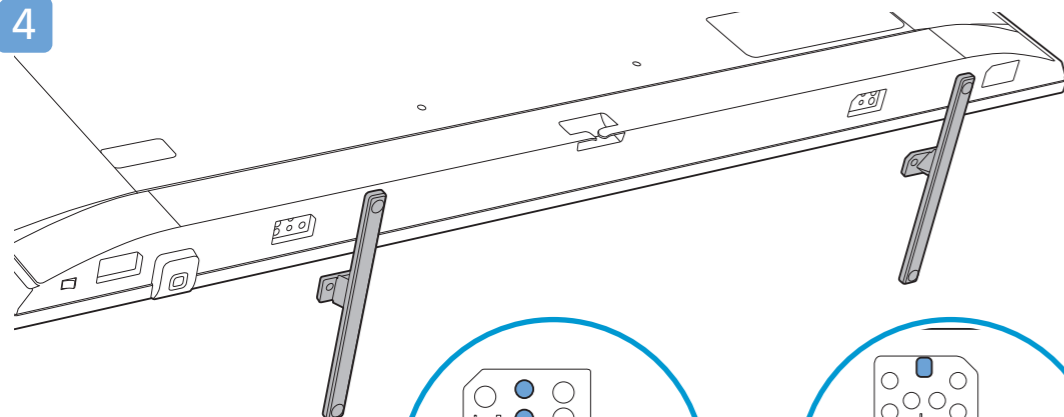

Register to find out more and get support
www.philips.com/TVsupport

A 1a 55"

1b 65"/75"

2

3

4

R + L

55"/65"

2 Wall Mount dimensions (x, y)

- 55" 300x300mm M6 (L: 14mm~18mm)
139 cm
- 65" 300x300mm M6 (L: 14mm~18mm)
164 cm
- 75" 300x300mm M8 (L: 12mm~25mm)
189 cm

A 10 to 20 cm **B** 7 to 10 cm

-
-
-
-
-

English Read the safety instructions.
Български Прочетете инструкциите за безопасност.
Čeština Přečtěte si bezpečnostní pokyny.
Hrvatski Pročitajte sigurnosne upute.
Dansk Læs sikkerhedsforskrifterne.
Deutsch Lesen Sie die Sicherheitshinweise.
Ελληνικά Διαβάστε τις οδηγίες ασφαλείας.
Eesti Lugege ohutusnõudeid.
Español Lea las instrucciones de seguridad.