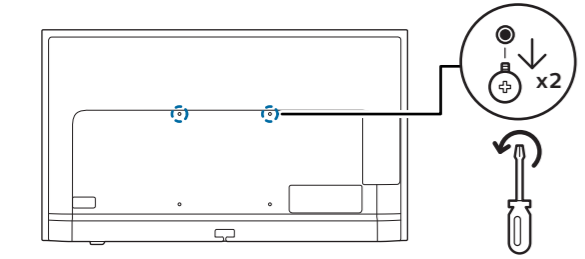

2 Wall Mount dimensions (x, y)

- 55" 300x300mm M6 (L: 14mm~18mm)
139 cm
- 65" 300x300mm M6 (L: 14mm~18mm)
164 cm
- 75" 300x300mm M8 (L: 12mm~25mm)
189 cm

A 10 to 20 cm **B** 7 to 10 cm

-
-
-
-
-

English Read the safety instructions.
Български Прочетете инструкциите за безопасност.
Čeština Přečtěte si bezpečnostní pokyny.
Hrvatski Pročitajte sigurnosne upute.
Dansk Læs sikkerhedsforskrifterne.
Deutsch Lesen Sie die Sicherheitshinweise.
Ελληνικά Διαβάστε τις οδηγίες ασφαλείας.
Eesti Lugege ohutusnõudeid.
Español Lea las instrucciones de seguridad.