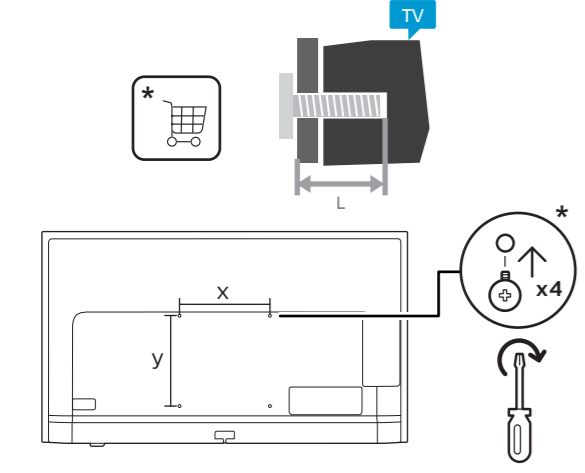

2 Wall Mount dimensions (x, y)

- 55" 300x300mm M6 (L: 14mm~18mm)
139 cm
- 65" 300x300mm M6 (L: 14mm~18mm)
164 cm
- 75" 300x300mm M8 (L: 12mm~25mm)
189 cm

A 10 to 20 cm **B** 7 to 10 cm

-
-
-
-
-

English Read the safety instructions.
Български Прочетете инструкциите за безопасност.
Čeština Přečtěte si bezpečnostní pokyny.
Hrvatski Pročitajte sigurnosne upute.
Dansk Læs sikkerhedsforskrifterne.
Deutsch Lesen Sie die Sicherheitshinweise.
Ελληνικά Διαβάστε τις οδηγίες ασφαλείας.
Eesti Lugege ohutusnõudeid.
Español Lea las instrucciones de seguridad.