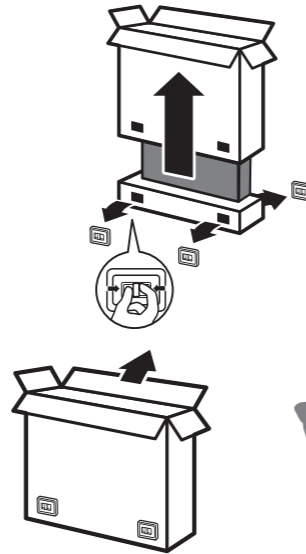

PHILIPS

Television

Quick Start Guide

9008 series

55"/65"

75"

55"/65" (M4xL20) : x4
75" (M5xL20) : x6

(EU) (UK)

Register to find out more and get support
www.philips.com/TVsupport

A 1a 55"

1b 65"/75"

2

3

4

R + L

55"/65"

2 Wall Mount dimensions (x, y)

- 55" 300x300mm M6 (L: 14mm~18mm)
139 cm
- 65" 300x300mm M6 (L: 14mm~18mm)
164 cm
- 75" 300x300mm M8 (L: 12mm~25mm)
189 cm

A 10 to 20 cm **B** 7 to 10 cm

-
-
-
-
-

English Read the safety instructions.
Български Прочетете инструкциите за безопасност.
Čeština Přečtěte si bezpečnostní pokyny.
Hrvatski Pročitajte sigurnosne upute.
Dansk Læs sikkerhedsforskrifterne.
Deutsch Lesen Sie die Sicherheitshinweise.
Ελληνικά Διαβάστε τις οδηγίες ασφαλείας.
Eesti Lugege ohutusnõudeid.
Español Lea las instrucciones de seguridad.