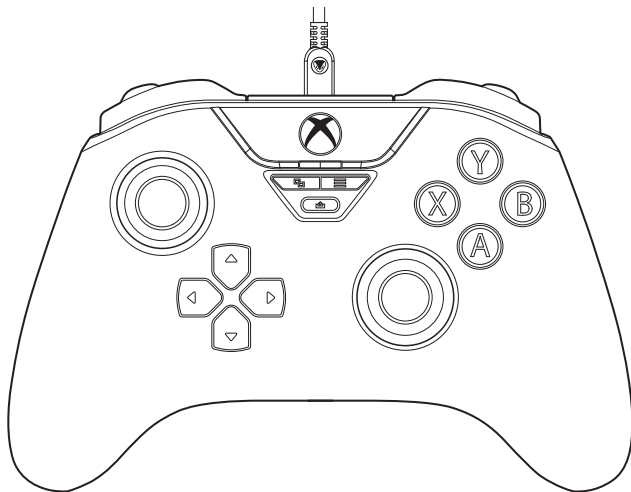

**SB922312 • GAMEPAD RGB X™ (smoke grey)**

**SB922350 • GAMEPAD RGB X™ (clear)**

Quick start guide • Guide de démarrage rapide  
Guía rápida • Schnellstartanleitung • Guida rapida

## Connecting

Connexion • Conexión  
Verbinden • Collegamento

1.

2.