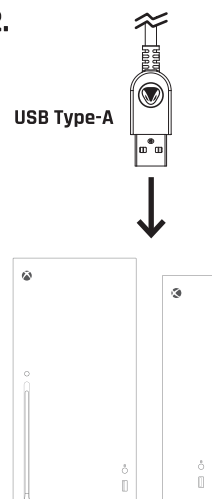

**SB922312 • GAMEPAD RGB X™ (smoke grey)**

**SB922350 • GAMEPAD RGB X™ (clear)**

Quick start guide • Guide de démarrage rapide  
Guía rápida • Schnellstartanleitung • Guida rapida

## Connecting

Connexion • Conexión  
Verbinden • Collegamento

1.

2.