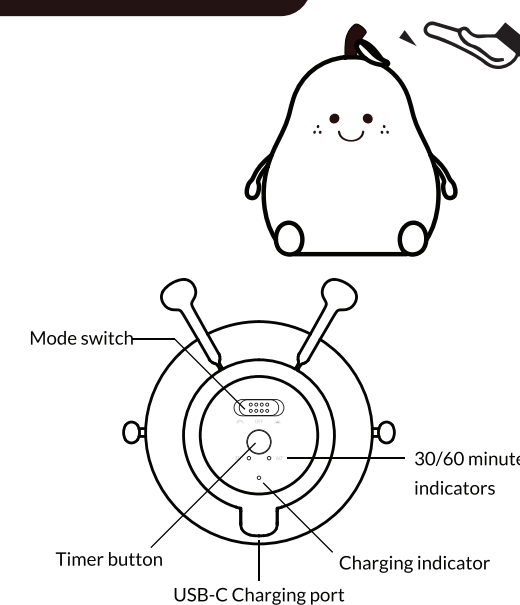

Pear RGB LED Night Light

Charging

The product has a built-in battery, please use a DC5V 1A adapter or a computer USB port when charging.
The charging indicator (shown on previous page) lights up while charging and turns off when fully charged.