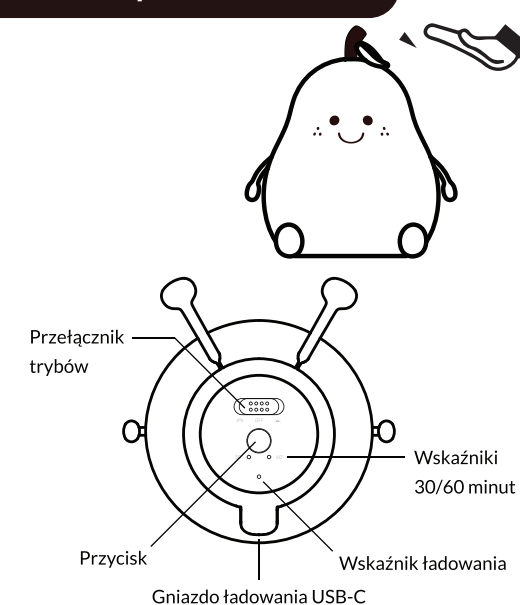

Gruszka Lampka Nocna RGB LED

Ładowanie

Produkt posiada wbudowany akumulator. Używaj ładowarki DC5V 1A lub portu USB w komputerze do ładowania produktu.
Wskaźnik ładowania (zaznaczony na poprzedniej stronie) zapala się podczas ładowania i gaśnie po pełnym naładowaniu.