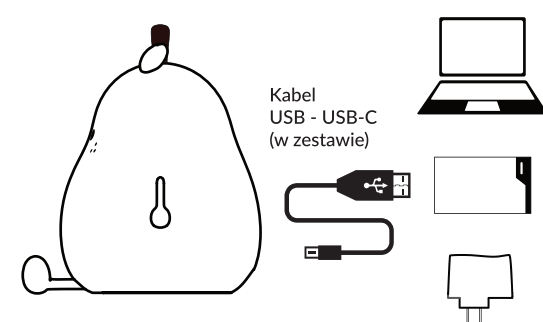

Funkcje

Włączanie/wyłączanie
Naładuj produkt do pełna przed pierwszym użyciem.
Przełącz przelącznik w odpowiadające miejsce:
☾ - tryb RGB,
OFF - wyłącz
☀️ - tryb biały

Tryb RGB
Puknij Gruszkę, aby zmienić kolor.

Tryb biały
Puknij Gruszkę, aby włączyć/wyłączyć. Wciśnij ○, aby zmienić jasność.

Opóźnienie czasowe
Gdy Gruszka świeci, wciśnij i przytrzymaj ○, jeśli chcesz by zgasła po 30 minutach; przytrzymaj ponownie ○, jeśli chcesz by zgasła po 60 minutach.

Parametry Produktu

Nazwa produktu: GRUSZKA LAMPKA NOCNA LED
Symbol: MW20542
Kolor produktu: Biały
Napięcie znamionowe: DC5V 1A
Prąd znamionowy: 0.24A
Pojemność akumulatora: 1200mAh
Moc: 1W
Waga: 173g
Materiał: ABS+PC+Silikon
Wymiary: 117x114x130mm

Uwaga!

- Naładuj produkt do pełna przed pierwszym użyciem lub po długim czasie nieużywania.
- Produkt nie powinien być umieszczony pod kątem większym niż 6°.
- Nie używaj produktu w środowisku o wysokiej temperaturze lub wysokiej wilgotności.
- Trzymaj produkt z dala od wody.
- Produkt posiada wbudowany akumulator litowy.
- Nie rozkręcaj, nie naprawiaj, nie modyfikuj produktu na własną rękę.
- Źródło światła w produkcji jest niewymienialne.