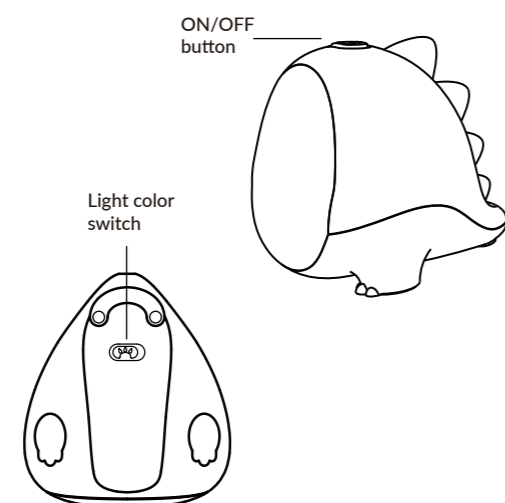

Little Dino LED Night Light

Charging

The product has a built-in battery, please use a DC5V $\equiv$ 1A adapter or a computer USB port when charging.
The charging indicator (shown on previous page) lights up while charging and turns off when fully charged.