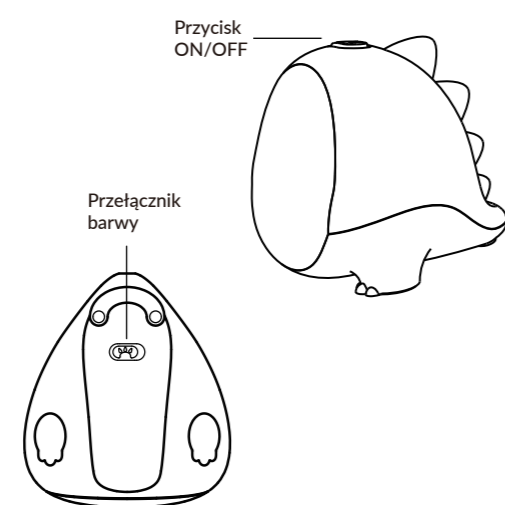

DINO
LAMPKA NOCNA LED
INSTRUKCJA OBSŁUGI

UWAGA! RYZYKO ZADŁAWIENIA
Małe części. Nie dla dzieci poniżej 10 roku życia.
Przedmiot kolekcjonerski. Nie zabawka.

WARNING! CHOKING HAZARD
Small parts. Not for children under 10 years of age.
Adult collectable. Not a toy.

Dino Lampka Nocna LED

Ładowanie

Lampka posiada wbudowany akumulator. Używaj ładowarki DC5V \equiv 1A lub portu USB w komputerze do ładowania produktu.
Wskaźnik ładowania (zaznaczony na poprzedniej stronie) zapala się podczas ładowania i gaśnie po pełnym naładowaniu.

Barwa światła

Przestaw przełącznik w lewo,  światło zmieni barwę na ciepłą. Przestaw przełącznik w prawo,  światło zmieni barwę na zimną.

Parametry Produktu

Nazwa produktu: DINO LAMPKA NOCNA LED
Symbol: MW20533/MW20534
Kolor produktu: Różowy/Zielony
Napięcie znamionowe: DC5V \equiv 1A
Prąd znamionowy: 0.32A
Pojemność akumulatora: 1200mAh
Moc: 1.6W
Waga: 119g
Materiał: ABS+PC+Silikon
Wymiary: 119x105x95mm

Light color

Push the light color switch to the left  to change the light color to warm. Push to the right  to change the light color to cold.

Product Parameters

Product name: LITTLE DINO LED NIGHT LAMP
Symbol: MW20533/MW20534
Product color: Pink/Green
Rated voltage: DC5V \equiv 1A
Rated current: 0.32A
Battery capacity: 1200mAh
Rated power: 1.6W
Weight: 119g
Material: ABS+PC+Silicone
Dimensions: 119x105x95mm