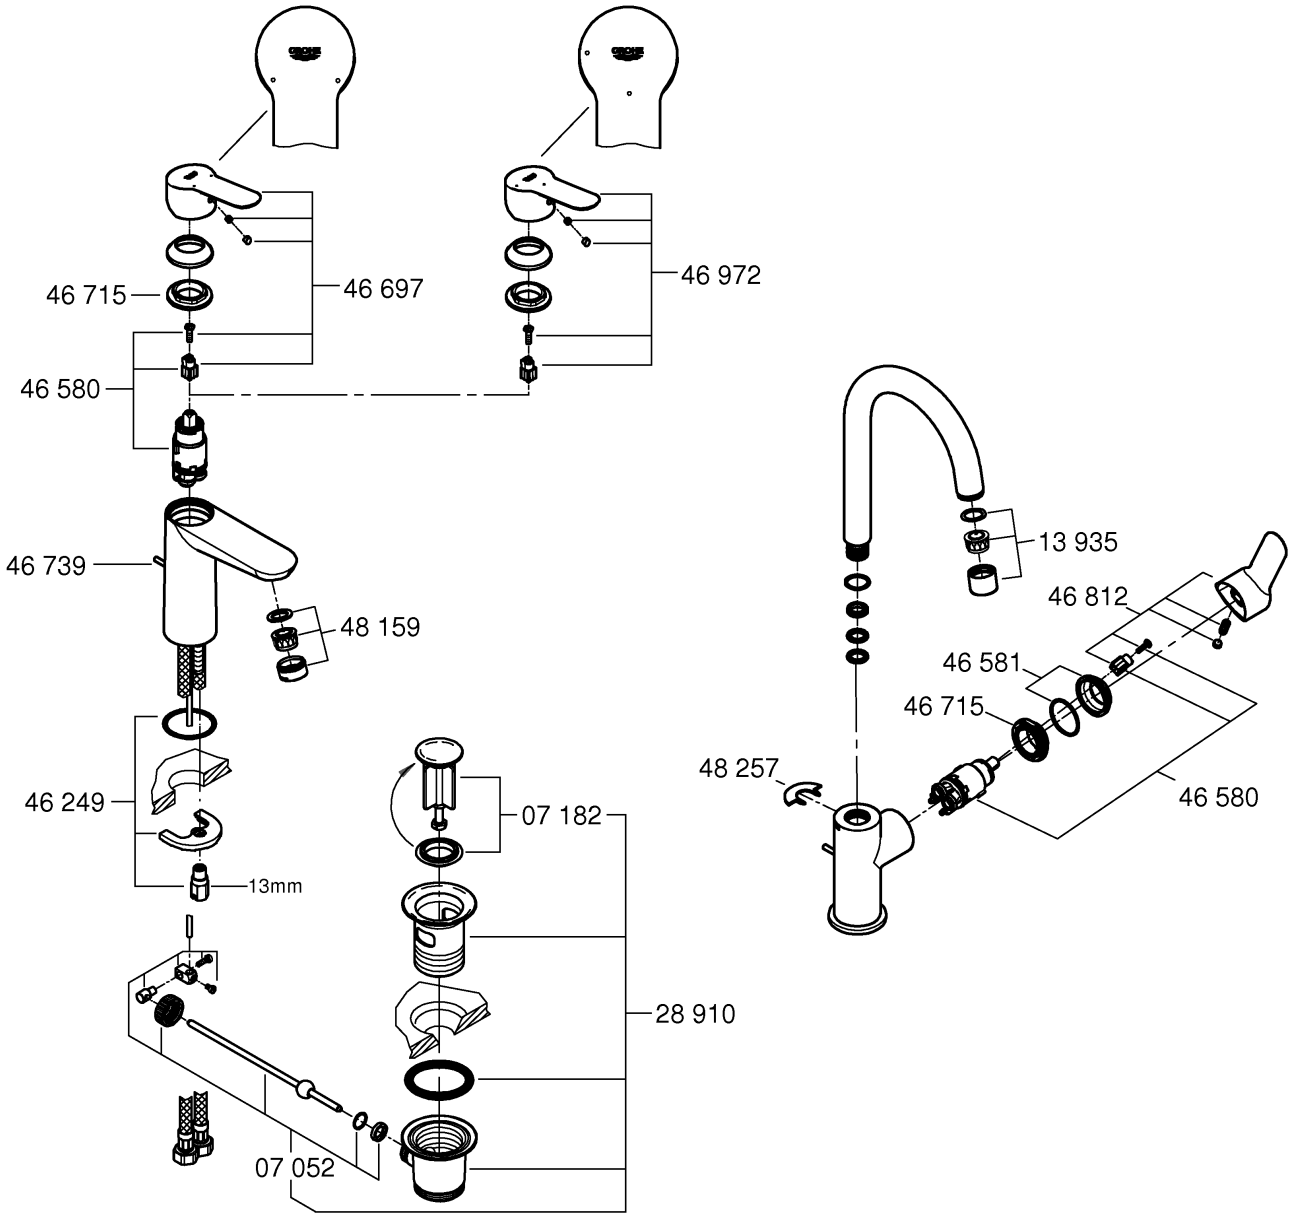

6

7

8

9

*19 017 	13mm 		07 052   180mm
			*07 341   350mm

Pure Freude an Wasser

**GROHE**  
WAVES

**D**