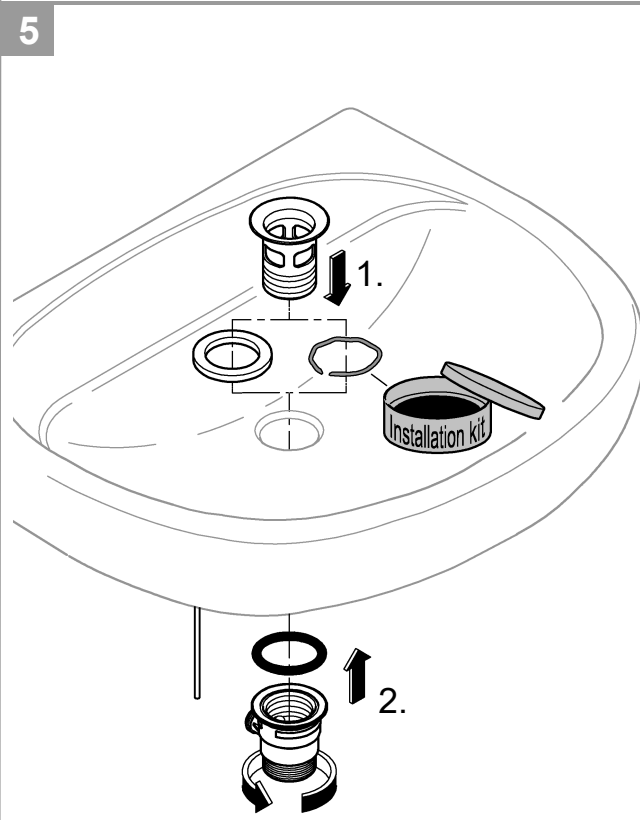

**23 758**  
**23 822**

**23 759**

**23 760**

**23 761**

DIN  
1988

DIN EN  
806

max.  
70° 60°

1

6

7

8

9

*19 017 	13mm 		07 052   180mm
			*07 341   350mm

Pure Freude an Wasser

**GROHE**  
WAVES

**D**