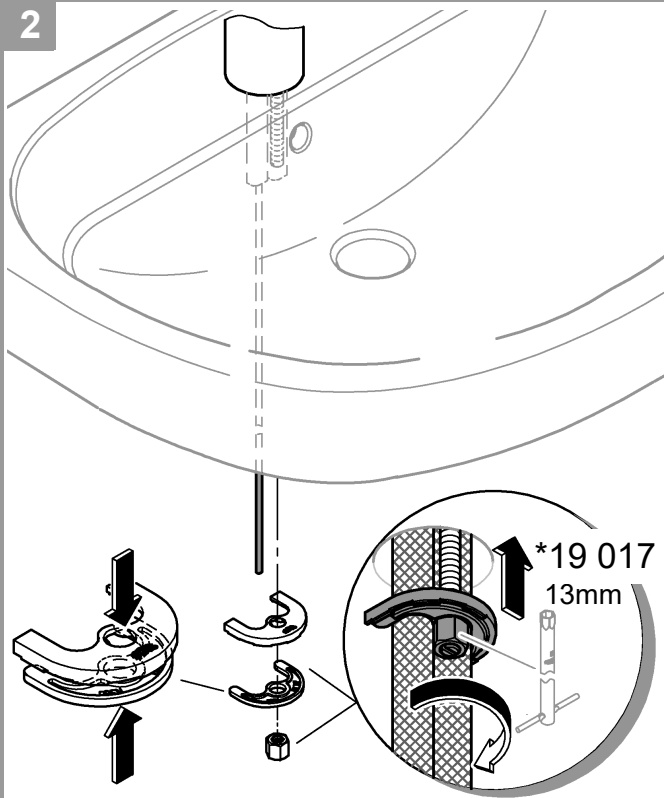

**23 758**  
**23 822**

**23 759**

**23 760**

**23 761**

DIN  
1988

DIN EN  
806

max.  
70° 60°

1

6

7

8

9

*19 017 	13mm 		07 052   180mm
			*07 341   350mm

Pure Freude an Wasser

**GROHE**  
WAVES

**D**