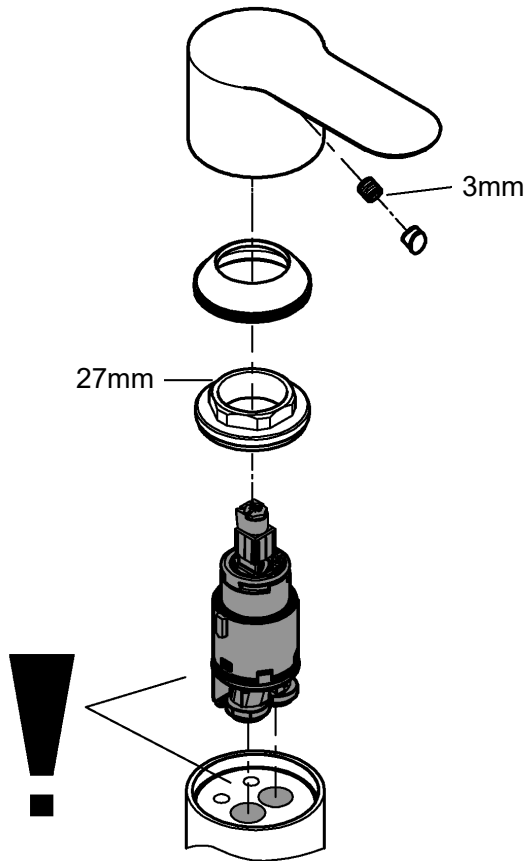

6

7

8

9

*19 017 	13mm 		07 052   180mm
			*07 341   350mm

Pure Freude an Wasser

**GROHE**  
WAVES

**D**