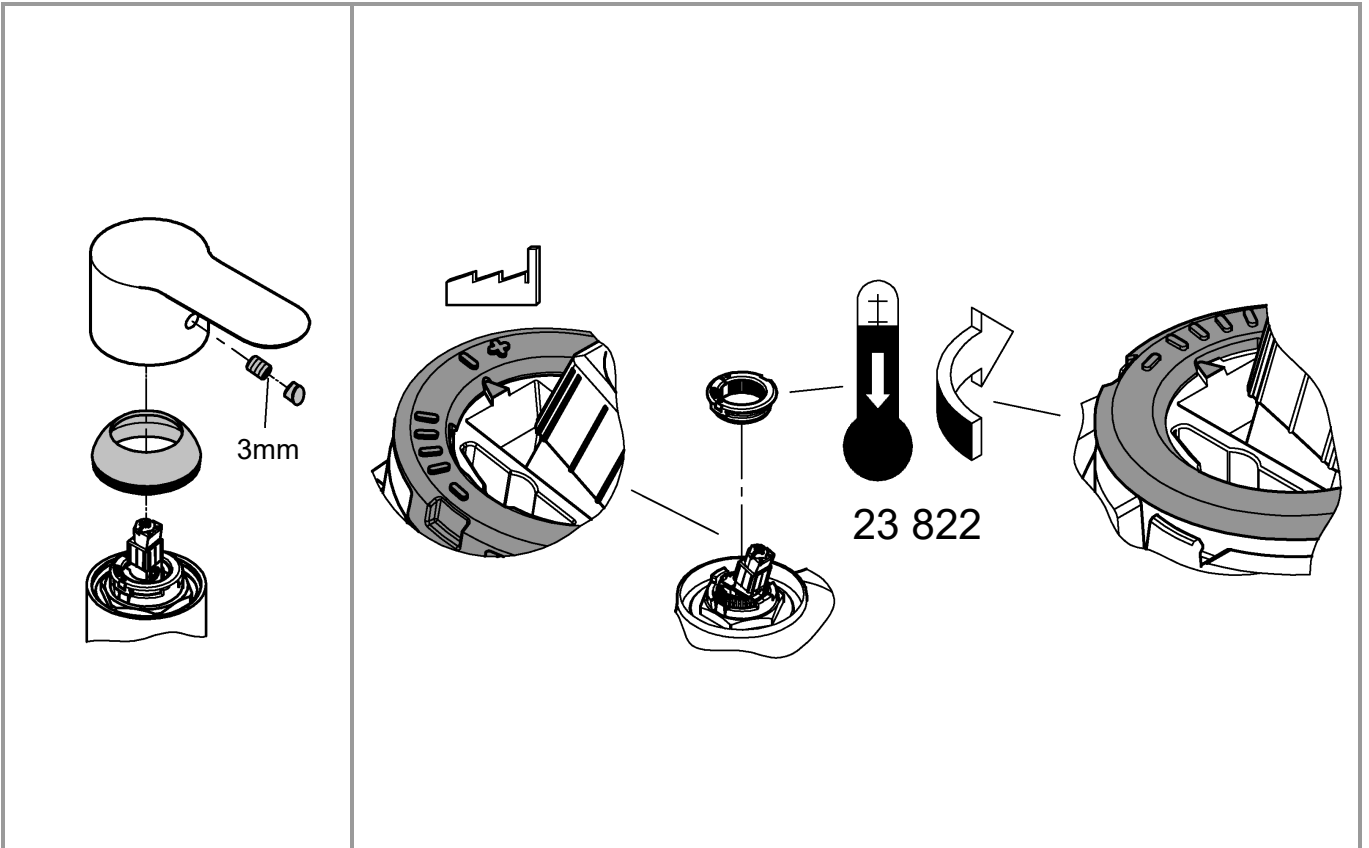

6

7

8

9

*19 017 	13mm 		07 052   180mm
			*07 341   350mm

Pure Freude an Wasser

**GROHE**  
WAVES

**D**