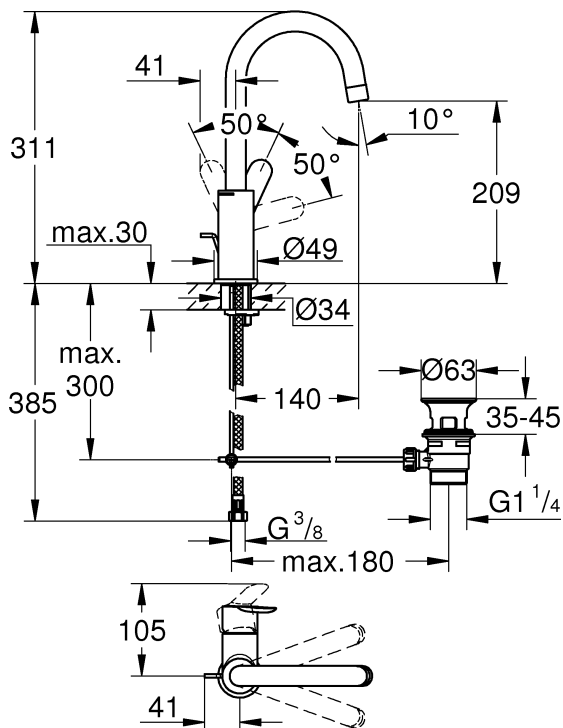

**23 758**  
**23 822**

**23 759**

**23 760**

**23 761**

DIN  
1988

DIN EN  
806

max.  
70° 60°

1

6

7

8

9

*19 017 	13mm 		07 052   180mm
			*07 341   350mm

Pure Freude an Wasser

**GROHE**  
WAVES

**D**