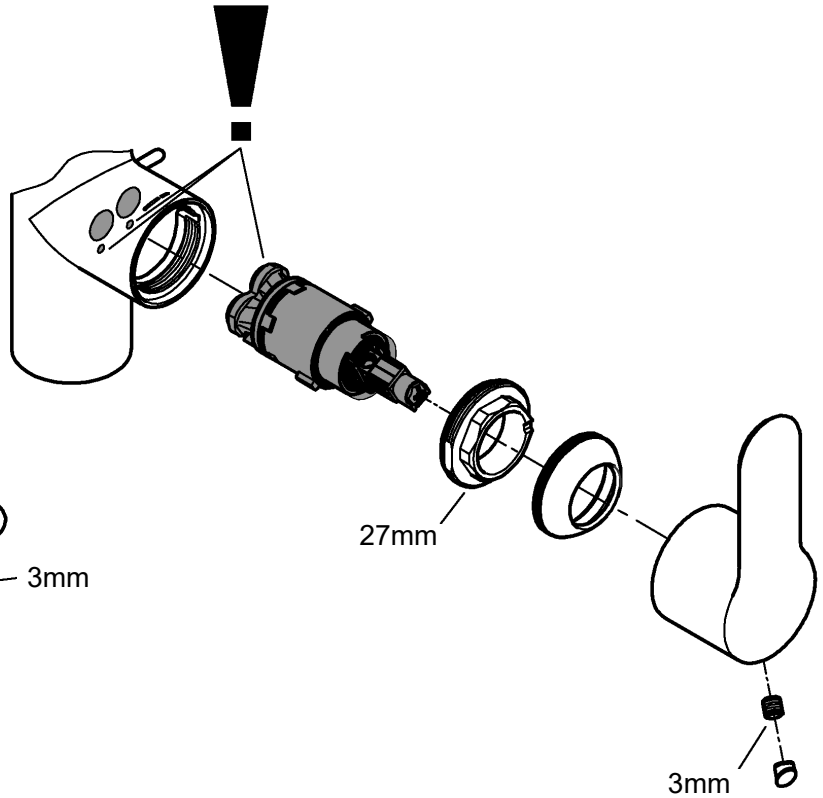

6

7

8

9

*19 017 	13mm 		07 052   180mm
			*07 341   350mm

Pure Freude an Wasser

**GROHE**  
WAVES

**D**