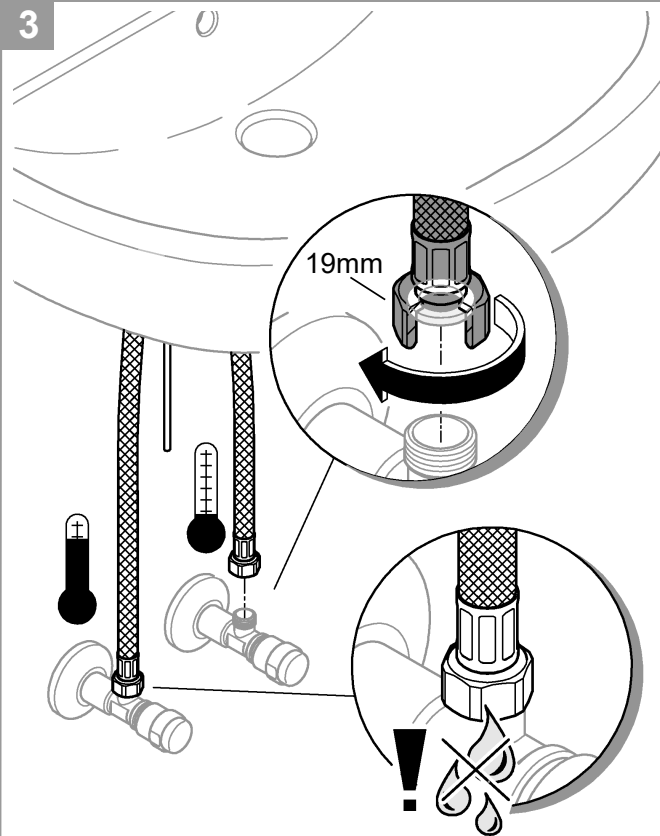

**23 758**  
**23 822**

**23 759**

**23 760**

**23 761**

DIN  
1988

DIN EN  
806

max.  
70° 60°

1

6

7

8

9

*19 017 	13mm 		07 052   180mm
			*07 341   350mm

Pure Freude an Wasser

**GROHE**  
WAVES

**D**