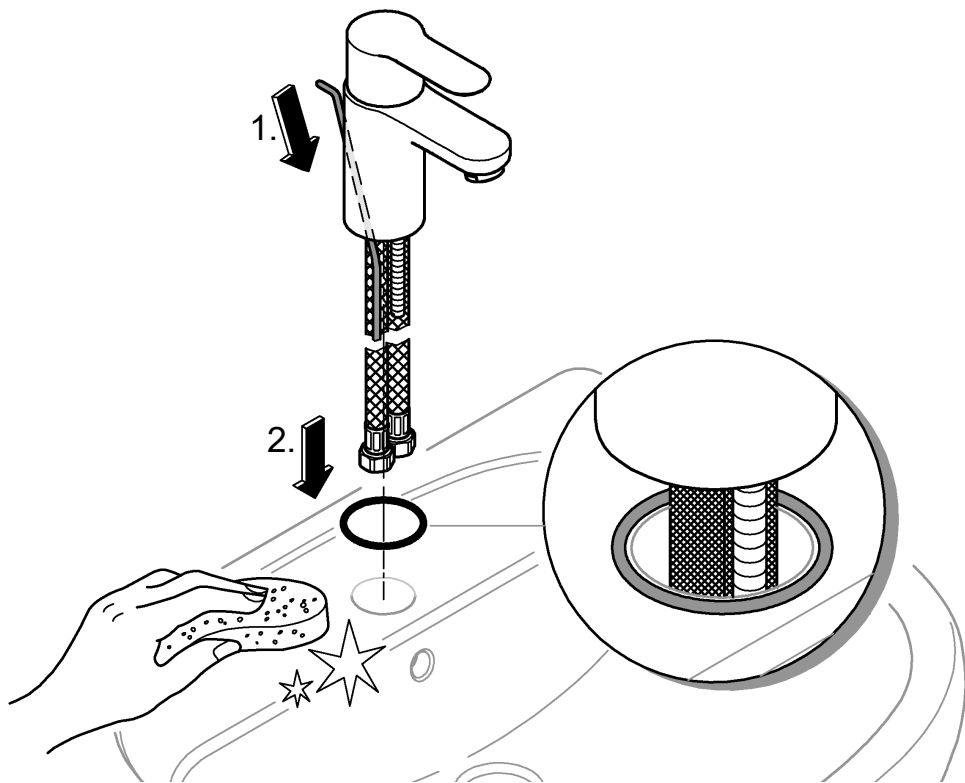

**23 758**  
**23 822**

**23 759**

**23 760**

**23 761**

DIN  
1988

DIN EN  
806

max.  
70° 60°

1

6

7

8

9

*19 017 	13mm 		07 052   180mm
			*07 341   350mm

Pure Freude an Wasser

**GROHE**  
WAVES

**D**