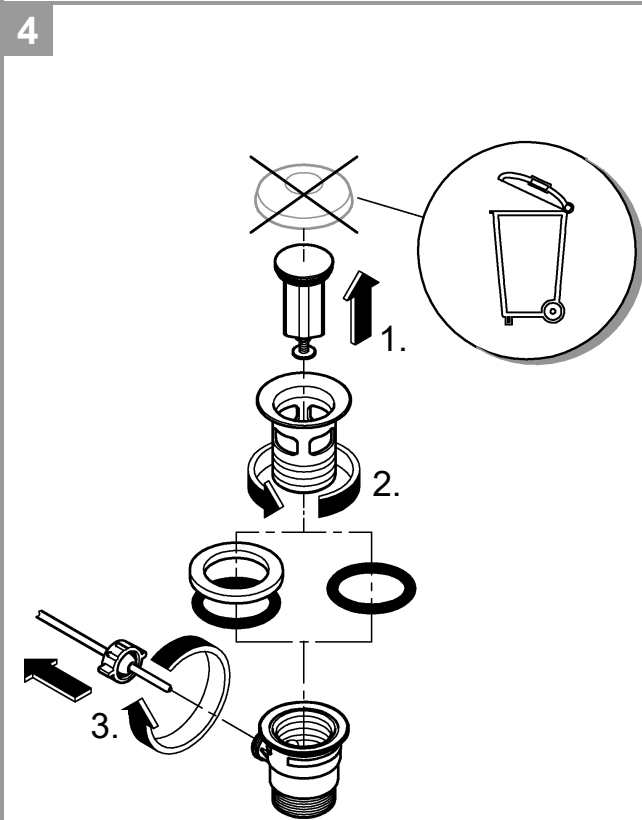

**23 758**  
**23 822**

**23 759**

**23 760**

**23 761**

DIN  
1988

DIN EN  
806

max.  
70° 60°

1

6

7

8

9

*19 017 	13mm 		07 052   180mm
			*07 341   350mm

Pure Freude an Wasser

**GROHE**  
WAVES

**D**