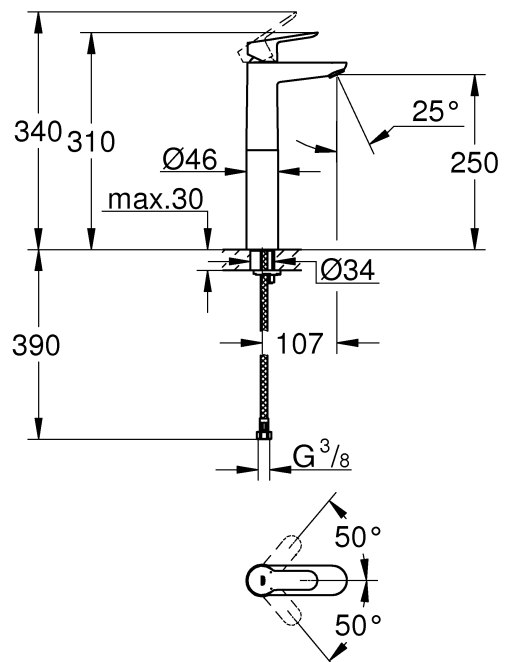

**23 758**  
**23 822**

**23 759**

**23 760**

**23 761**

DIN  
1988

DIN EN  
806

max.  
70° 60°

1

6

7

8

9

*19 017 	13mm 		07 052   180mm
			*07 341   350mm

Pure Freude an Wasser

**GROHE**  
WAVES

**D**