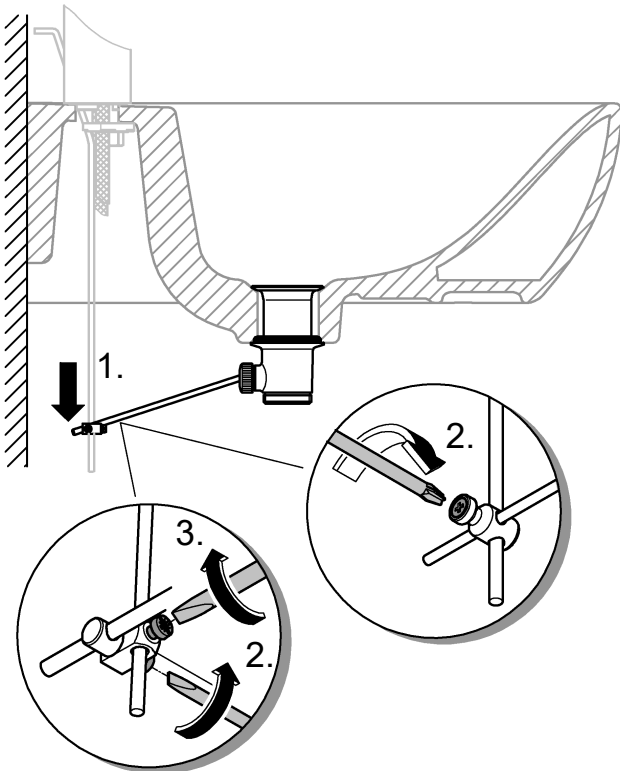

**23 758**  
**23 822**

**23 759**

**23 760**

**23 761**

DIN  
1988

DIN EN  
806

max.  
70° 60°

1

6

7

8

9

*19 017 	13mm 		07 052   180mm
			*07 341   350mm

Pure Freude an Wasser

**GROHE**  
WAVES

**D**