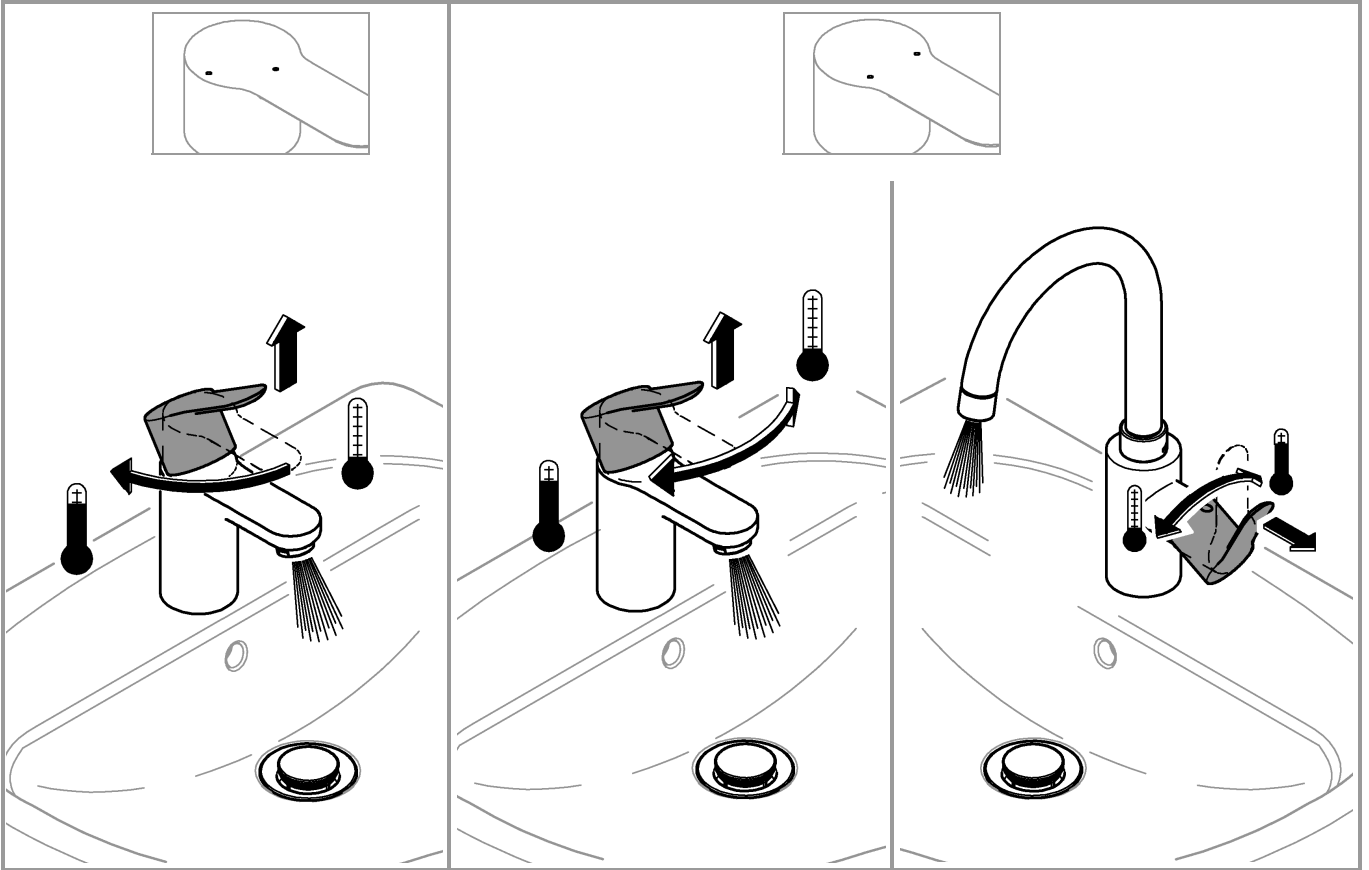

6

7

8

9

*19 017 	13mm 		07 052   180mm
			*07 341   350mm

Pure Freude an Wasser

**GROHE**  
WAVES

**D**