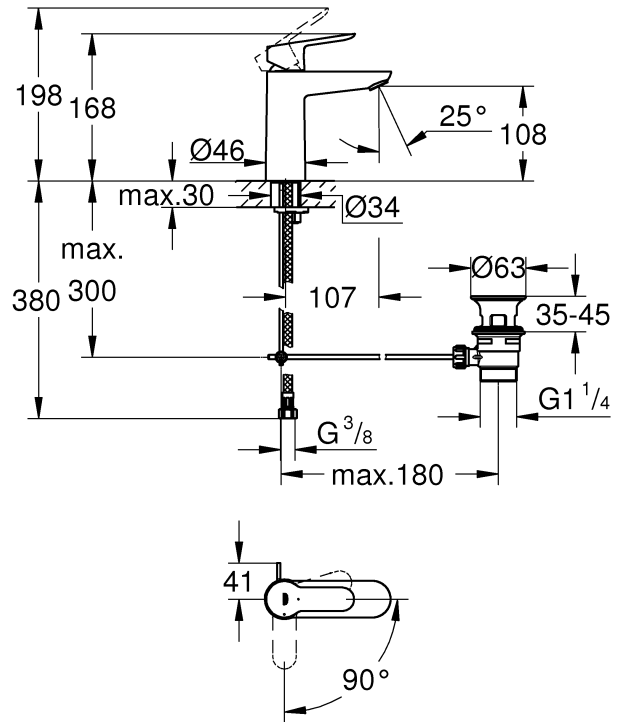

**23 758**  
**23 822**

**23 759**

**23 760**

**23 761**

DIN  
1988

DIN EN  
806

max.  
70° 60°

1

6

7

8

9

*19 017 	13mm 		07 052   180mm
			*07 341   350mm

Pure Freude an Wasser

**GROHE**  
WAVES

**D**