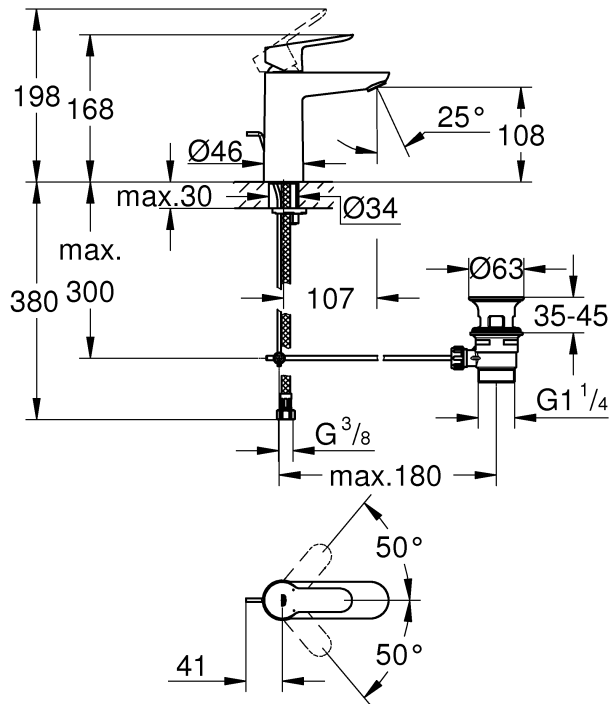

**23 758**  
**23 822**

**23 759**

**23 760**

**23 761**

DIN  
1988

DIN EN  
806

max.  
70° 60°

1

6

7

8

9

*19 017 	13mm 		07 052   180mm
			*07 341   350mm

Pure Freude an Wasser

**GROHE**  
WAVES

**D**