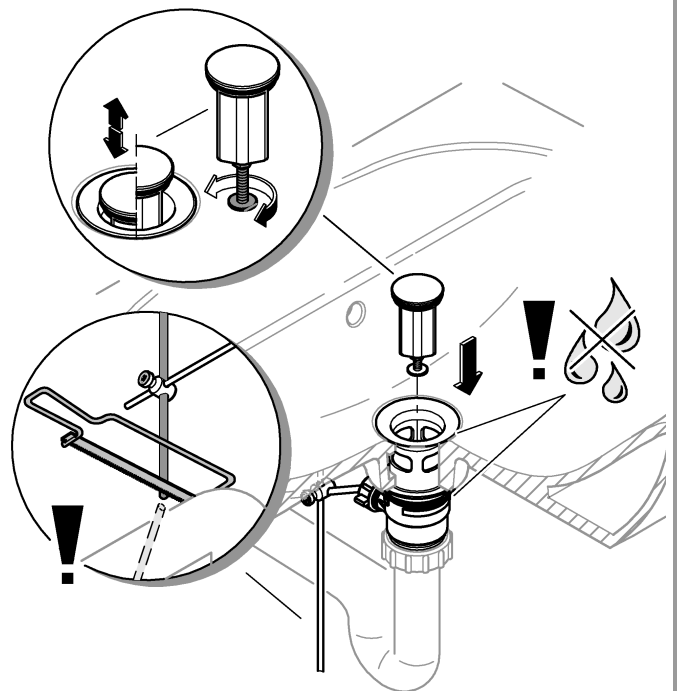

6

7

8

9

*19 017 	13mm 		07 052   180mm
			*07 341   350mm

Pure Freude an Wasser

**GROHE**  
WAVES

**D**