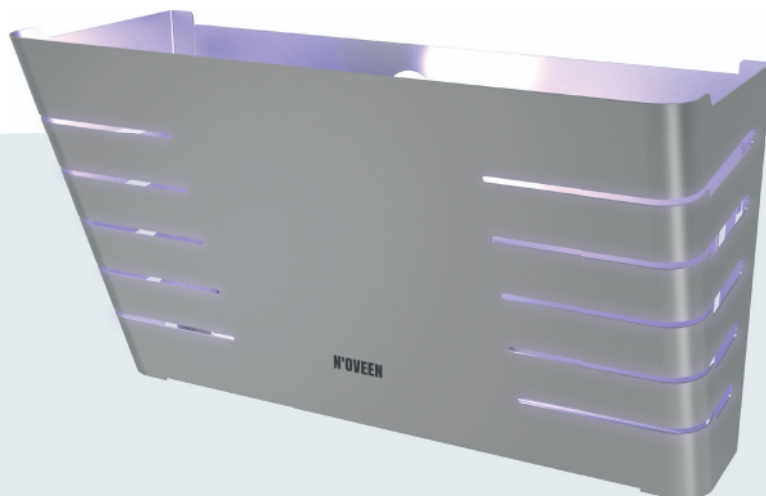

LAMPA OWADOBÓJCZA NA LEP

INSECT KILLER LAMP WITH ADHESIVE PATCHES

IKN2050

Napięcie / Voltage 230 V ~ 50 Hz

Moc / Power 7 W

Wymiary / Dimensions 40 x 16.6 x 24 cm

Waga / Weight 2,01 kg

Lampa owadobójcza na lep
/ Insect killer lamp with adhesive patches

IKN2050

EAN: 5902221623974

Żarówka LED 7W
/ 7W LED bulb

LOL2050

EAN: 5902221624094

Żarówka LED 7W + foila antyrozbyrgowa
/ 7W LED bulb + anti-splash foil

LOL2050F

EAN: 5902221624100

Odpinany przewód zasilający o długości 1 metra
Detachable, 1 meter long power cord

2 plastry z klejem w zestawie
2 adhesive patches included

Rozmiar plastrów z klejem: 35 X 21.5 cm
Size of adhesive patches: 35 X 21.5 cm