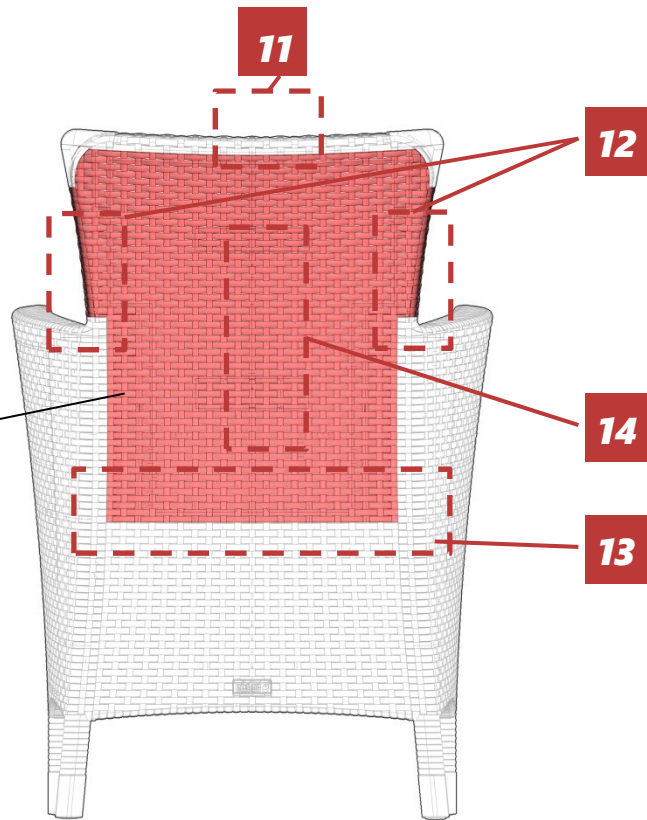

5

6

7

8

9

CHECK
12x

10

11

14

BC

BC

12

13

14

15

LOUNGE TABLE

M (6x) P (1x)
+ 1 Extra

1

2

3

4

5

59x59cm

93x59cm