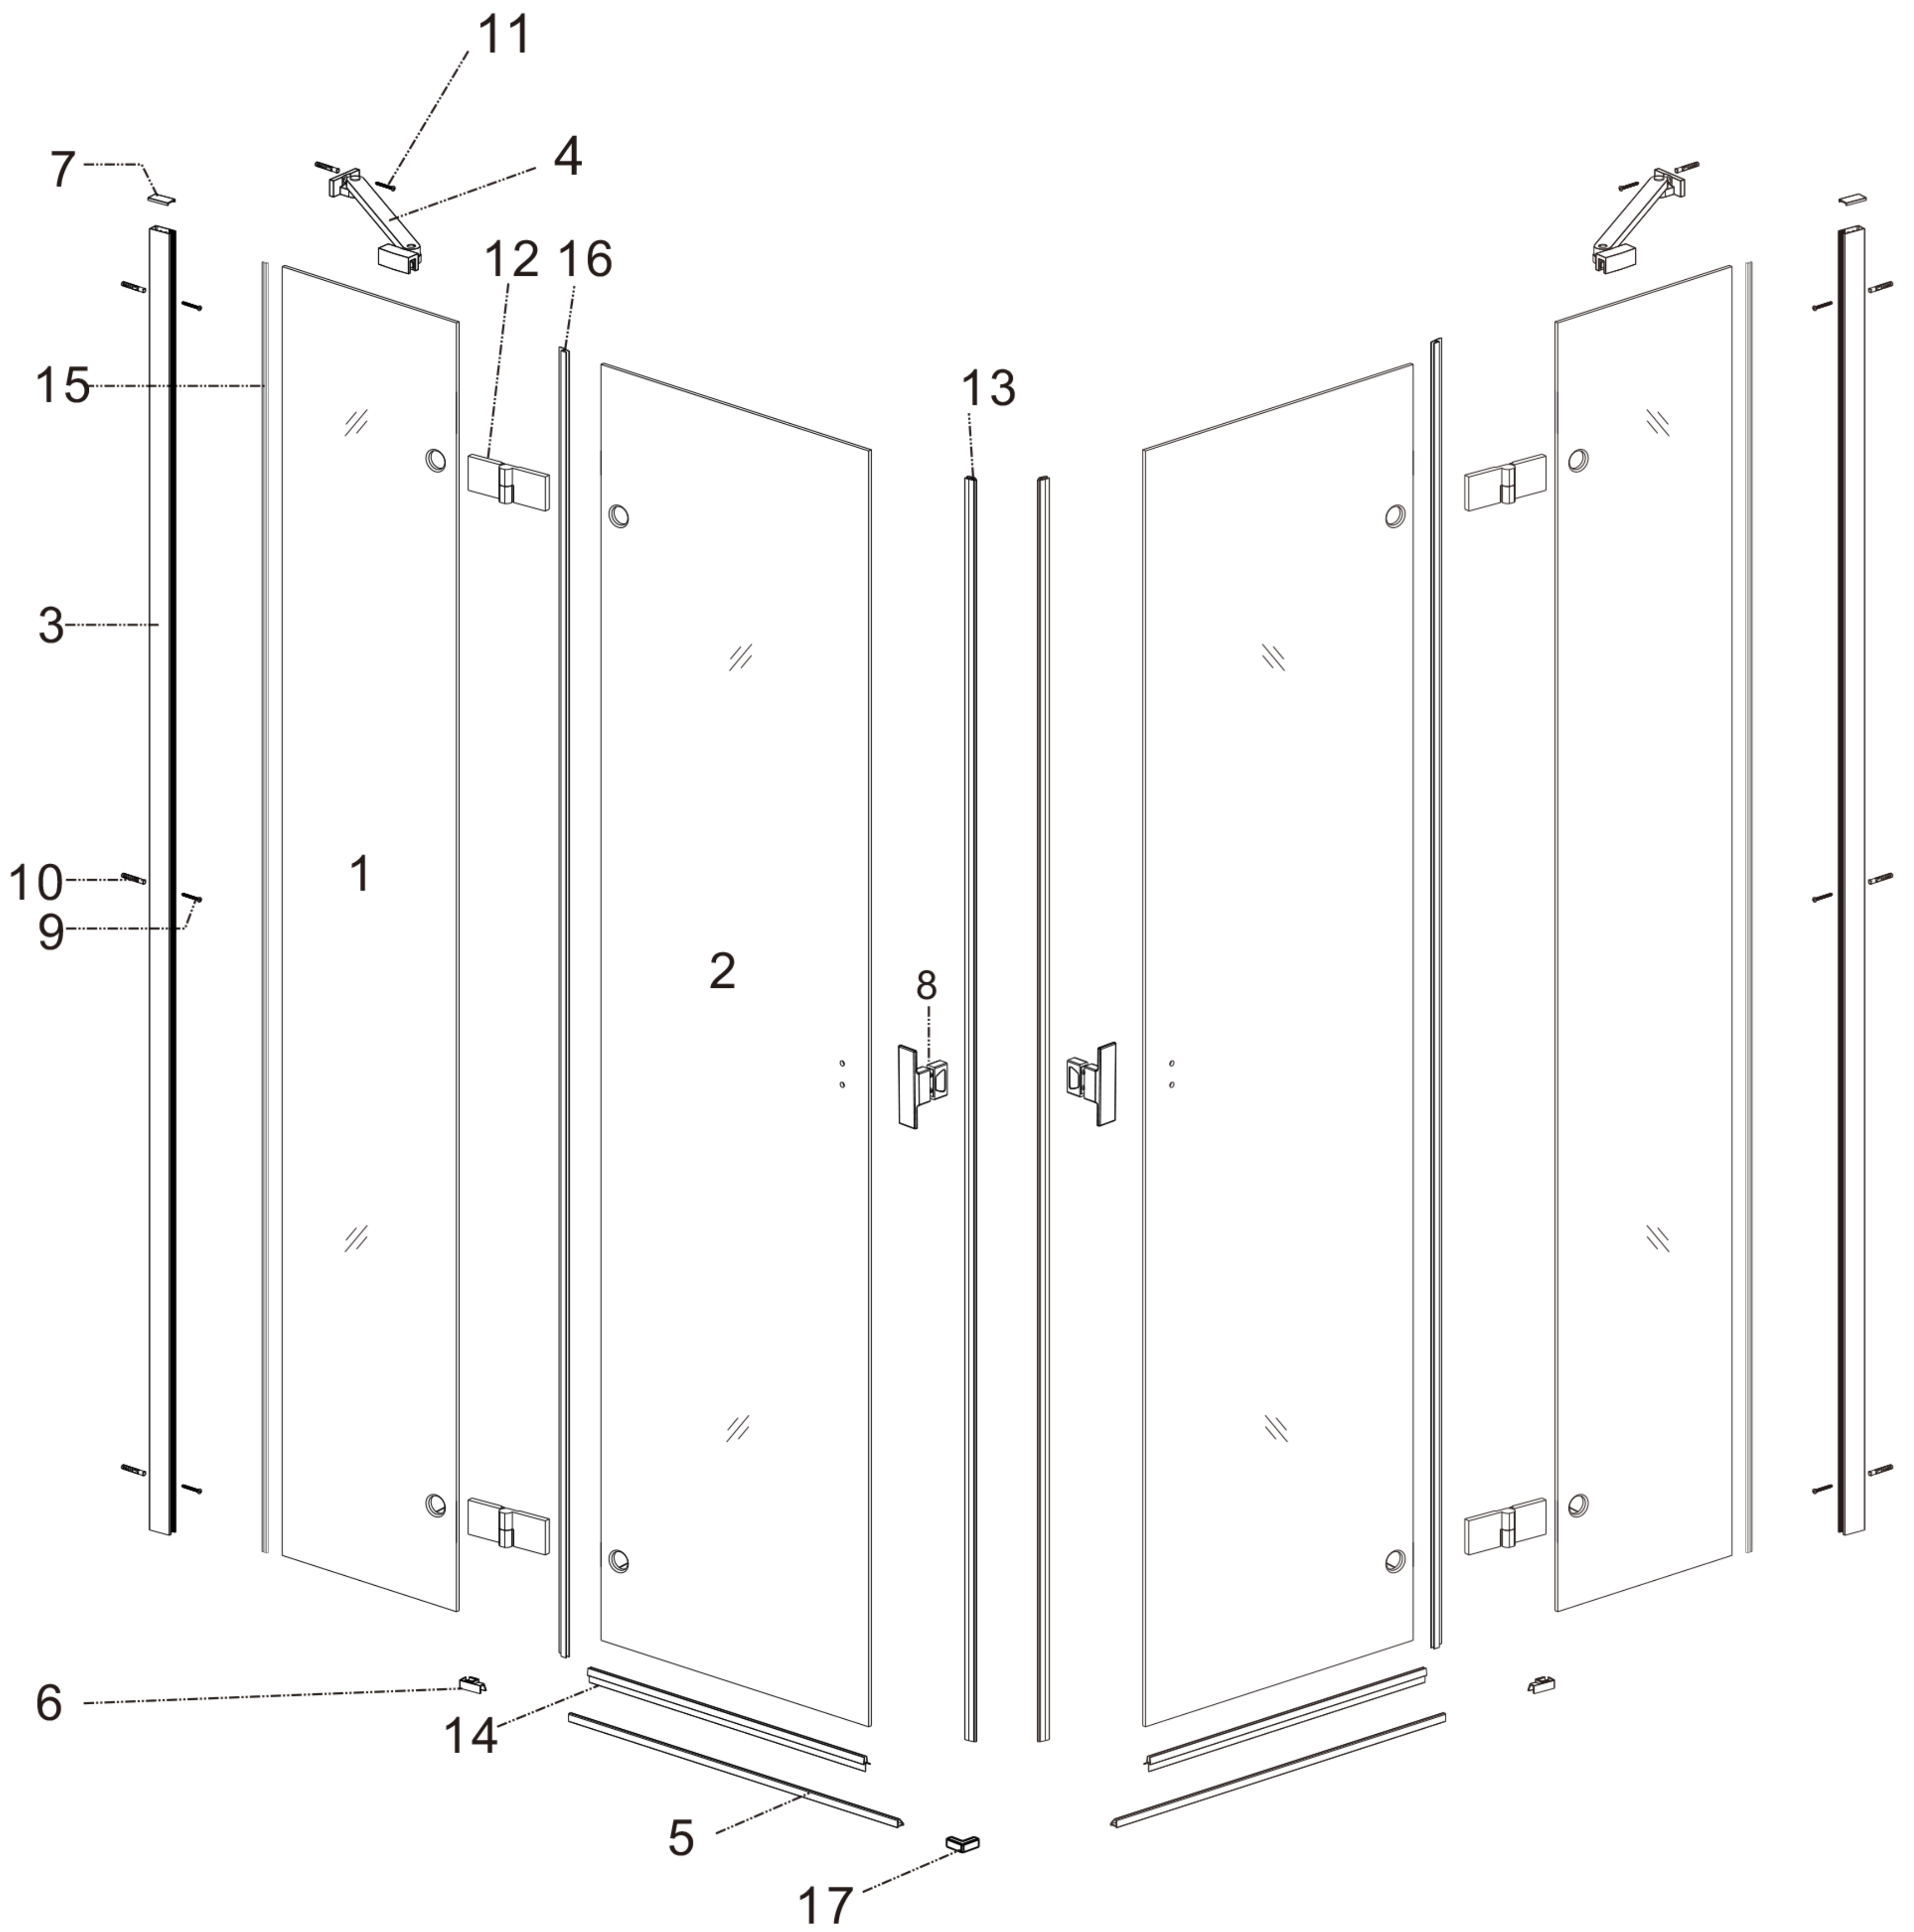

MIST DUO

MEXEN

KABINA PRYSZNICOWA

[PL] Instrukcja montażu [EN] Assembly Instructions [DE] Montageanleitung [FR] Instructions de montage [IT] Istruzioni di montaggio [ES] Instrucciones de montaje [NL] Montage-instructies [RU] Инструкция по монтажу [SV] Monteringsanvisning [NO] Monteringsanvisning [DA] Monteringsvejledning [FI] Asennusohje [CS] Montážní návod [PT] Instruções de montagem [HU] Szerelési útmutató [RO] Instrucțiuni de montaj [EL] Οδηγίες συναρμολόγησης [SK] Návod na montáž [UK] Інструкція з монтажу [HR] Upute za montažu [LT] Montavimo instrukcija [BG] Инструкция за монтаж [SL] Navodila za montažo [LV] Montāžas instrukcija [ET] Paigaldusjuhend [SR] Упутство за монтажу [IS] Samsetningarleiðbeiningar [SQ] Udhëzime për montim [MK] Инструкции за монтажа [MT] Istruzzjonijiet għall-assemblaġġ