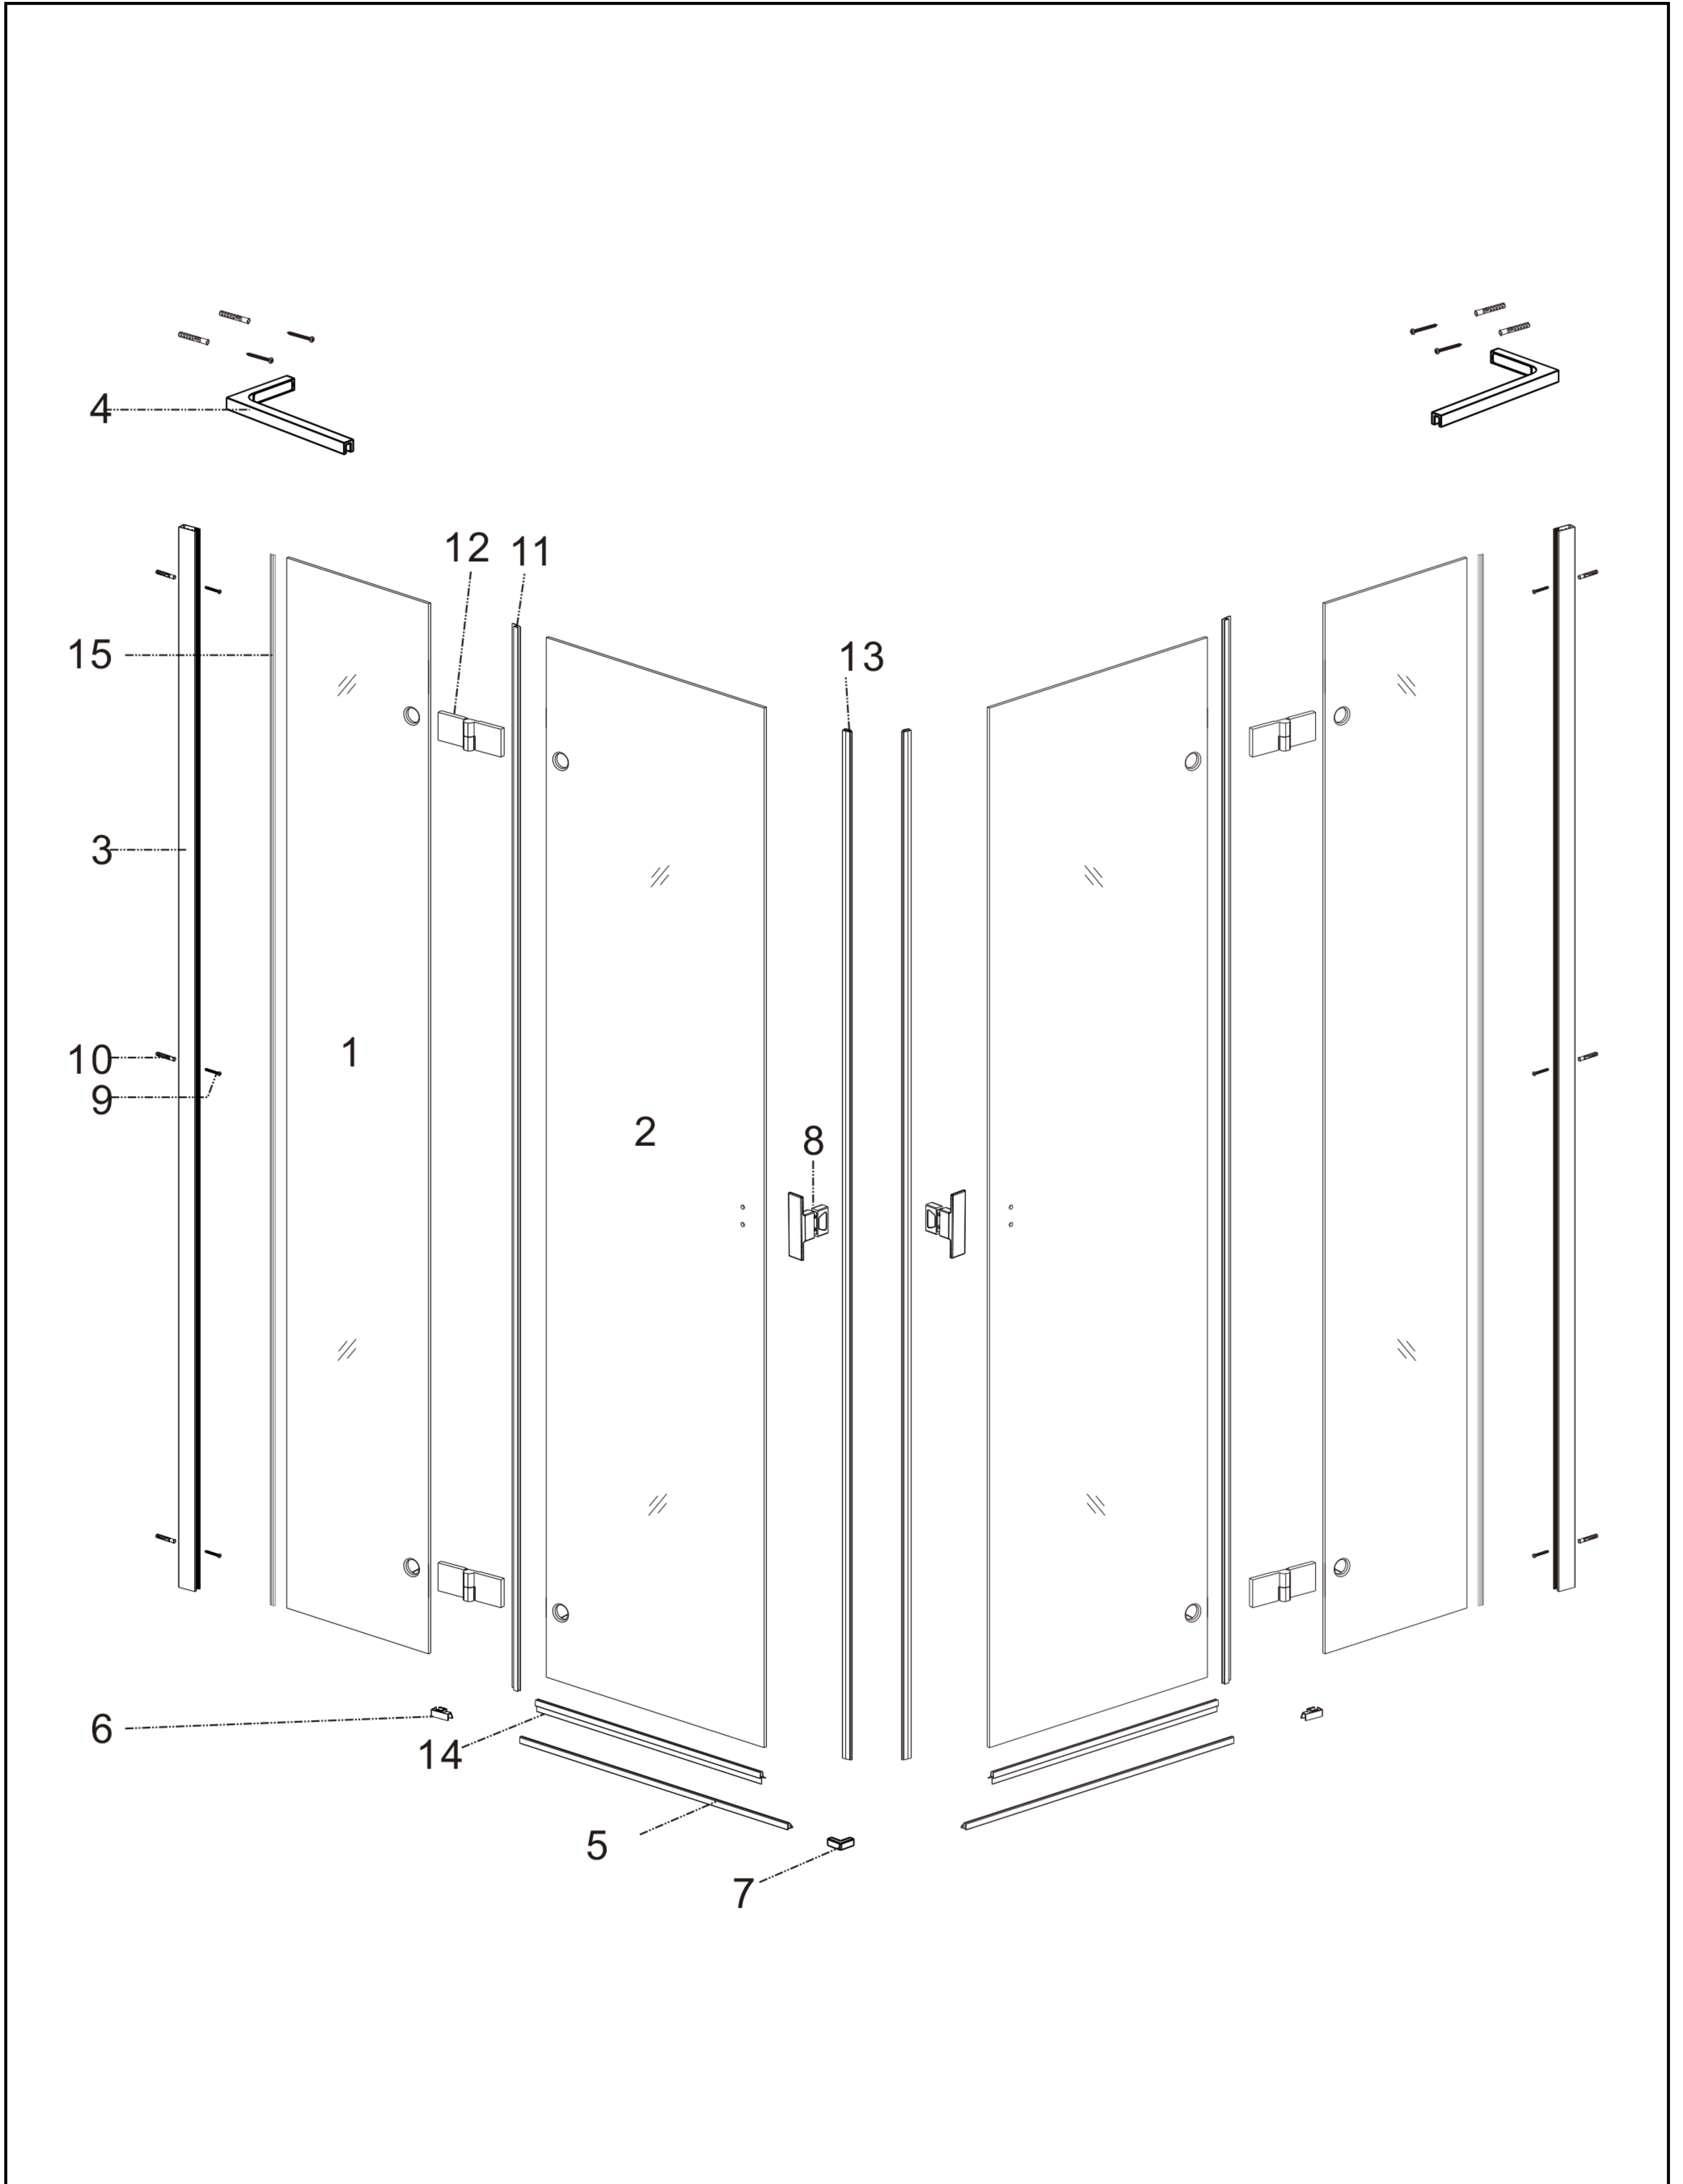

MIST DUO

MEXEN

KABINA PRYSZNICOWA

[PL] Instrukcja montażu [EN] Assembly Instructions [DE] Montageanleitung [FR] Instructions de montage [IT] Istruzioni di montaggio [ES] Instrucciones de montaje [NL] Montage-instructies [RU] Инструкция по монтажу [SV] Monteringsanvisning [NO] Monteringsanvisning [DA] Monteringsvejledning [FI] Asennusohje [CS] Montážní návod [PT] Instruções de montagem [HU] Szerelési útmutató [RO] Instrucțiuni de montaj [EL] Οδηγίες συναρμολόγησης [SK] Návod na montáž [UK] Інструкція з монтажу [HR] Upute za montažu [LT] Montavimo instrukcija [BG] Инструкция за монтаж [SL] Navodila za montažo [LV] Montāžas instrukcija [ET] Paigaldusjuhend [SR] Упутство за монтажу [IS] Samsetningarleiðbeiningar [SQ] Udhëzime për montim [MK] Инструкции за монтажа [MT] Istruzzjonijiet għall-assemblaġġ