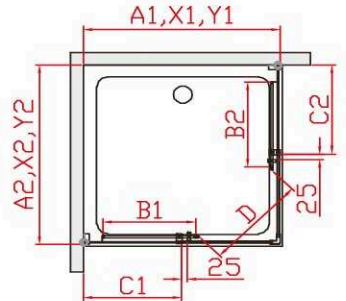

ROX DUO

MEXEN

KABINA PRYSZNICOWA Z PROFILEM

[PL] Instrukcja montażu [EN] Assembly Instructions [DE] Montageanleitung [FR] Instructions de montage [IT] Istruzioni di montaggio [ES] Instrucciones de montaje [NL] Montage-instructies [RU] Инструкция по монтажу [SV] Monteringsanvisning [NO] Monteringsanvisning [DA] Monteringsvejledning [FI] Asennusohje [CS] Montážní návod [PT] Instruções de montagem [HU] Szerelési útmutató [RO] Instrucțiuni de montaj [EL] Οδηγός συναρμολόγησης [SK] Návod na montáž [UK] Інструкція з монтажу [HR] Upute za montažu [LT] Montavimo instrukcija [BG] Инструкция за монтаж [SL] Navodila za montažo [LV] Montāžas instrukcija [ET] Paigaldusjuhend [SR] Упутство за монтажу [IS] Samsetningarleiðbeiningar [SQ] Udhëzime për montim [MK] Инструкции за монтажа [MT] Istruzzjonijiet għall-assemblagg