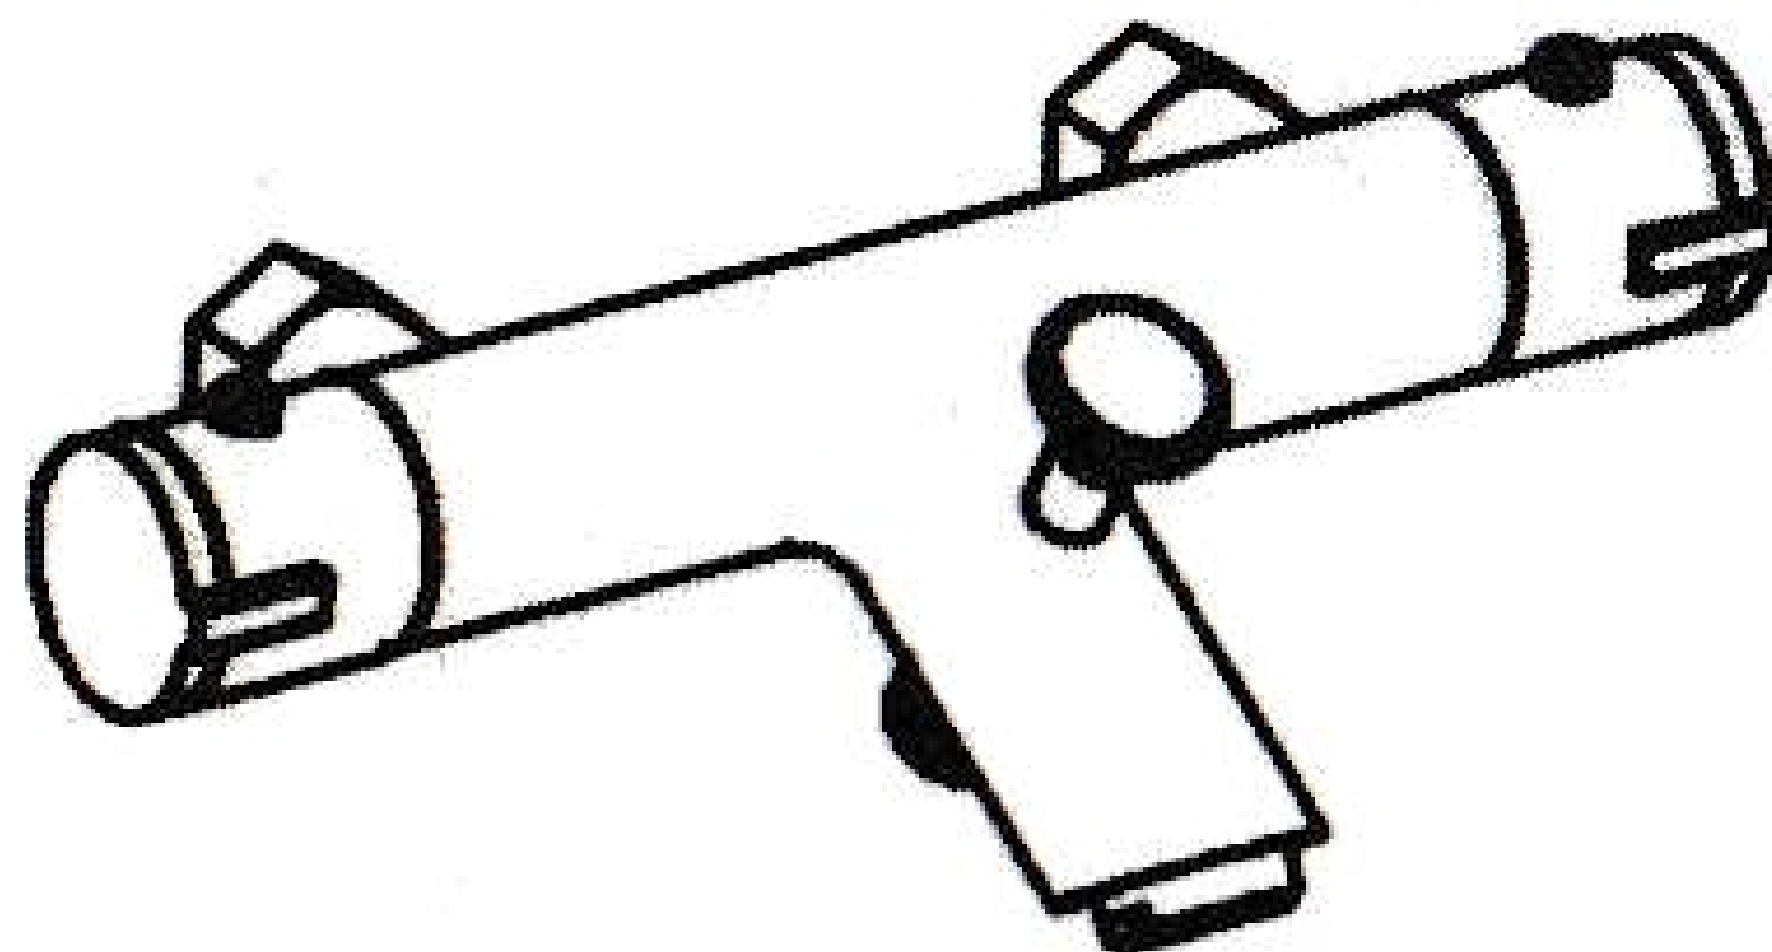

BATERIE

MEXEN

WANNOWE I PRYSZNICOWE

[PL] Instrukcja montażu [EN] Assembly Instructions [DE] Montageanleitung [FR] Instructions de montage [IT] Istruzioni di montaggio [ES] Instrucciones de montaje [NL] Montage-instructies [RU] Инструкция по монтажу [SV] Monteringsanvisning [NO] Monteringsanvisning [DA] Monteringsvejledning [FI] Asennusohje [CS] Montážní návod [PT] Instruções de montagem [HU] Szerelési útmutató [RO] Instrucțiuni de montaj [EL] Οδηγίες συναρμολόγησης [SK] Návod na montáž [UK] Інструкція з монтажу [HR] Upute za montažu [LT] Montavimo instrukcija [BG] Инструкция за монтаж [SL] Navodila za montažo [LV] Montāžas instrukcija [ET] Paigaldusjuhend [SR] Упутство за монтажу [IS] Samsetningarleiðbeiningar [SQ] Udhëzime për montim [MK] Инструкции за монтажа [MT] Istruzzjonijiet għall-assemblaġġ