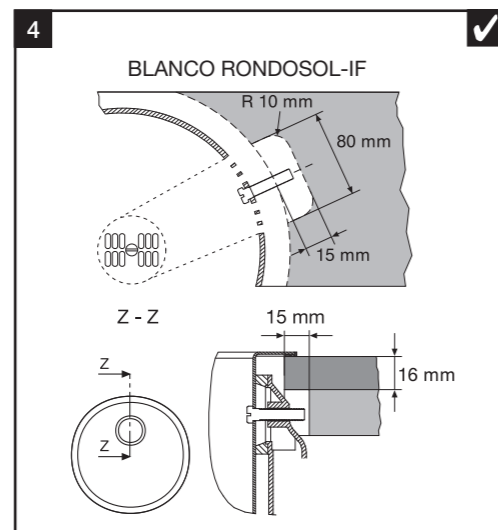

	+2mm / -1mm		+1mm / -0,5mm		R	R1
	A	B	D	E		
BLANCO CLASSIC 8-IF	756 mm	486 mm	770 mm	500 mm	58 mm	65 mm
BLANCODANA-IF	557 mm	487 mm	577 mm	507 mm	71 mm	81 mm
BLANCODELTA-IF	1039 mm	557 mm	1059 mm	577 mm		
BLANCO LANTOS 45 S-IF	838 mm	478 mm	852 mm	492 mm	26 mm	25 mm
BLANCO LANTOS 45 S-IF Compact	756 mm	476 mm	770 mm	490 mm	33 mm	40 mm
BLANCO LANTOS 5 S-IF	928 mm	478 mm	942 mm	492 mm	26 mm	25 mm
BLANCO LANTOS 6-IF	581 mm	476 mm	595 mm	490 mm	48 mm	55 mm
BLANCO LANTOS 6 S-IF	928 mm	478 mm	942 mm	492 mm	26 mm	25 mm
BLANCO LANTOS 9 E-IF	911 mm	491 mm	932 mm	512 mm		
BLANCO RONDOSOL-F	Ø 434 mm		Ø 450 mm			
BLANCO RONDOSOL-IF	Ø 434 mm		Ø 450 mm			

**BLANCO**

BLANCO GmbH + Co KG  
Service  
Tel.: +49 7045 44-81 419  
service@blanco.com  
www.blanco.com  
**BLANCO**

231 340 09/2021

✓ OK  
✗ not OK

	+2mm / -1mm		C	N	W
	A	B			
BLANCO CLASSIC 8-IF	756 mm	486 mm	- 22 mm	6 mm	
BLANCODANA-IF	557 mm	487 mm	+ 8,5 mm	9 mm	
BLANCODELTA-IF	1039 mm	557 mm	-6 mm	9 mm	112 mm
BLANCO LANIS 9 E	968 mm	493 mm	+159 mm	8,5 mm	70 mm
BLANCO LANTOS 45 S-IF	838 mm	478 mm	+ 7 mm	6 mm	
BLANCO LANTOS 45 S-IF Compact	756 mm	476 mm	+ 8 mm	6 mm	
BLANCO LANTOS 5 S-IF	928 mm	478 mm	+ 7 mm	6 mm	
BLANCO LANTOS 6-IF	581 mm	476 mm	- 6 mm	6 mm	
BLANCO LANTOS 6 S-IF	928 mm	478 mm	+ 2 mm	6 mm	
BLANCO LANTOS 9 E-IF	911 mm	491 mm	+89 mm	9,5 mm	112 mm
BLANCO RONDOSOL-IF	Ø 434 mm		- 0,5 mm	7 mm	
BLANCO RONDOVAL	519 mm	474 mm	+34,5 mm	8 mm	
BLANCO TIPO 9 E	909 mm	489 mm	+88 mm	10,5 mm	112 mm
BLANCO TOGA 9 E	909 mm	489 mm	+88 mm	10,5 mm	112 mm