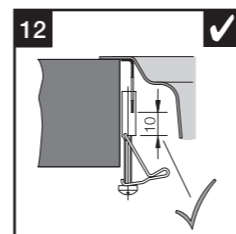

**BLANCO**

BLANCO GmbH + Co KG  
Service  
Tel.: +49 7045 44-81 419  
service@blanco.com  
www.blanco.com  
**BLANCO**

231 340 09/2021

✓ OK  
✗ not OK

	+2mm / -1mm		C	N	W
	A	B			
BLANCO CLASSIC 8-IF	756 mm	486 mm	- 22 mm	6 mm	
BLANCODANA-IF	557 mm	487 mm	+ 8,5 mm	9 mm	
BLANCODELTA-IF	1039 mm	557 mm	-6 mm	9 mm	112 mm
BLANCO LANIS 9 E	968 mm	493 mm	+159 mm	8,5 mm	70 mm
BLANCO LANTOS 45 S-IF	838 mm	478 mm	+ 7 mm	6 mm	
BLANCO LANTOS 45 S-IF Compact	756 mm	476 mm	+ 8 mm	6 mm	
BLANCO LANTOS 5 S-IF	928 mm	478 mm	+ 7 mm	6 mm	
BLANCO LANTOS 6-IF	581 mm	476 mm	- 6 mm	6 mm	
BLANCO LANTOS 6 S-IF	928 mm	478 mm	+ 2 mm	6 mm	
BLANCO LANTOS 9 E-IF	911 mm	491 mm	+89 mm	9,5 mm	112 mm
BLANCO RONDOSOL-IF	Ø 434 mm		- 0,5 mm	7 mm	
BLANCO RONDOVAL	519 mm	474 mm	+34,5 mm	8 mm	
BLANCO TIPO 9 E	909 mm	489 mm	+88 mm	10,5 mm	112 mm
BLANCO TOGA 9 E	909 mm	489 mm	+88 mm	10,5 mm	112 mm