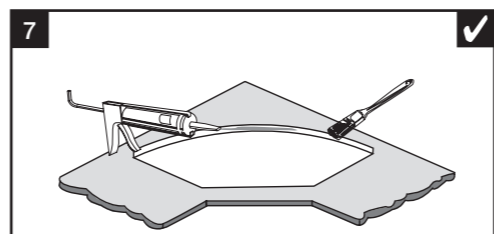

**BLANCO**

BLANCO GmbH + Co KG  
Service  
Tel.: +49 7045 44-81 419  
service@blanco.com  
www.blanco.com  
**BLANCO**

231 340 09/2021

✓ OK  
✗ not OK

	+2mm / -1mm		C	N	W
	A	B			
BLANCO CLASSIC 8-IF	756 mm	486 mm	- 22 mm	6 mm	
BLANCODANA-IF	557 mm	487 mm	+ 8,5 mm	9 mm	
BLANCODELTA-IF	1039 mm	557 mm	-6 mm	9 mm	112 mm
BLANCO LANIS 9 E	968 mm	493 mm	+159 mm	8,5 mm	70 mm
BLANCO LANTOS 45 S-IF	838 mm	478 mm	+ 7 mm	6 mm	
BLANCO LANTOS 45 S-IF Compact	756 mm	476 mm	+ 8 mm	6 mm	
BLANCO LANTOS 5 S-IF	928 mm	478 mm	+ 7 mm	6 mm	
BLANCO LANTOS 6-IF	581 mm	476 mm	- 6 mm	6 mm	
BLANCO LANTOS 6 S-IF	928 mm	478 mm	+ 2 mm	6 mm	
BLANCO LANTOS 9 E-IF	911 mm	491 mm	+89 mm	9,5 mm	112 mm
BLANCO RONDOSOL-IF	Ø 434 mm		- 0,5 mm	7 mm	
BLANCO RONDOVAL	519 mm	474 mm	+34,5 mm	8 mm	
BLANCO TIPO 9 E	909 mm	489 mm	+88 mm	10,5 mm	112 mm
BLANCO TOGA 9 E	909 mm	489 mm	+88 mm	10,5 mm	112 mm