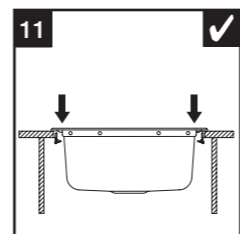

**BLANCO**

BLANCO GmbH + Co KG  
Service  
Tel.: +49 7045 44-81 419  
service@blanco.com  
www.blanco.com  
**BLANCO**

231 340 09/2021

✓ OK  
✗ not OK

	+2mm / -1mm		C	N	W
	A	B			
BLANCO CLASSIC 8-IF	756 mm	486 mm	- 22 mm	6 mm	
BLANCODANA-IF	557 mm	487 mm	+ 8,5 mm	9 mm	
BLANCODELTA-IF	1039 mm	557 mm	-6 mm	9 mm	112 mm
BLANCO LANIS 9 E	968 mm	493 mm	+159 mm	8,5 mm	70 mm
BLANCO LANTOS 45 S-IF	838 mm	478 mm	+ 7 mm	6 mm	
BLANCO LANTOS 45 S-IF Compact	756 mm	476 mm	+ 8 mm	6 mm	
BLANCO LANTOS 5 S-IF	928 mm	478 mm	+ 7 mm	6 mm	
BLANCO LANTOS 6-IF	581 mm	476 mm	- 6 mm	6 mm	
BLANCO LANTOS 6 S-IF	928 mm	478 mm	+ 2 mm	6 mm	
BLANCO LANTOS 9 E-IF	911 mm	491 mm	+89 mm	9,5 mm	112 mm
BLANCO RONDOSOL-IF	Ø 434 mm		- 0,5 mm	7 mm	
BLANCO RONDOVAL	519 mm	474 mm	+34,5 mm	8 mm	
BLANCO TIPO 9 E	909 mm	489 mm	+88 mm	10,5 mm	112 mm
BLANCO TOGA 9 E	909 mm	489 mm	+88 mm	10,5 mm	112 mm