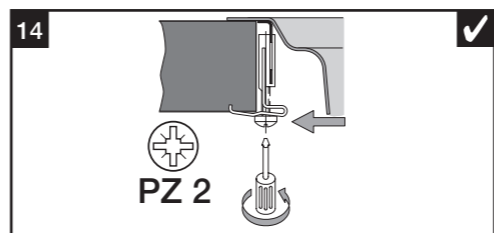

**BLANCO**

BLANCO GmbH + Co KG  
Service  
Tel.: +49 7045 44-81 419  
service@blanco.com  
www.blanco.com  
**BLANCO**

231 340 09/2021

✓ OK  
✗ not OK

	+2mm / -1mm		C	N	W
	A	B			
BLANCO CLASSIC 8-IF	756 mm	486 mm	- 22 mm	6 mm	
BLANCODANA-IF	557 mm	487 mm	+ 8,5 mm	9 mm	
BLANCODELTA-IF	1039 mm	557 mm	-6 mm	9 mm	112 mm
BLANCO LANIS 9 E	968 mm	493 mm	+159 mm	8,5 mm	70 mm
BLANCO LANTOS 45 S-IF	838 mm	478 mm	+ 7 mm	6 mm	
BLANCO LANTOS 45 S-IF Compact	756 mm	476 mm	+ 8 mm	6 mm	
BLANCO LANTOS 5 S-IF	928 mm	478 mm	+ 7 mm	6 mm	
BLANCO LANTOS 6-IF	581 mm	476 mm	- 6 mm	6 mm	
BLANCO LANTOS 6 S-IF	928 mm	478 mm	+ 2 mm	6 mm	
BLANCO LANTOS 9 E-IF	911 mm	491 mm	+89 mm	9,5 mm	112 mm
BLANCO RONDOSOL-IF	Ø 434 mm		- 0,5 mm	7 mm	
BLANCO RONDOVAL	519 mm	474 mm	+34,5 mm	8 mm	
BLANCO TIPO 9 E	909 mm	489 mm	+88 mm	10,5 mm	112 mm
BLANCO TOGA 9 E	909 mm	489 mm	+88 mm	10,5 mm	112 mm