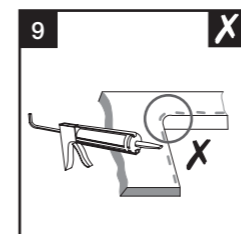

**BLANCO**

BLANCO GmbH + Co KG  
Service  
Tel.: +49 7045 44-81 419  
service@blanco.com  
www.blanco.com  
**BLANCO**

231 340 09/2021

✓ OK  
✗ not OK

	+2mm / -1mm		C	N	W
	A	B			
BLANCO CLASSIC 8-IF	756 mm	486 mm	- 22 mm	6 mm	
BLANCODANA-IF	557 mm	487 mm	+ 8,5 mm	9 mm	
BLANCODELTA-IF	1039 mm	557 mm	-6 mm	9 mm	112 mm
BLANCO LANIS 9 E	968 mm	493 mm	+159 mm	8,5 mm	70 mm
BLANCO LANTOS 45 S-IF	838 mm	478 mm	+ 7 mm	6 mm	
BLANCO LANTOS 45 S-IF Compact	756 mm	476 mm	+ 8 mm	6 mm	
BLANCO LANTOS 5 S-IF	928 mm	478 mm	+ 7 mm	6 mm	
BLANCO LANTOS 6-IF	581 mm	476 mm	- 6 mm	6 mm	
BLANCO LANTOS 6 S-IF	928 mm	478 mm	+ 2 mm	6 mm	
BLANCO LANTOS 9 E-IF	911 mm	491 mm	+89 mm	9,5 mm	112 mm
BLANCO RONDOSOL-IF	Ø 434 mm		- 0,5 mm	7 mm	
BLANCO RONDOVAL	519 mm	474 mm	+34,5 mm	8 mm	
BLANCO TIPO 9 E	909 mm	489 mm	+88 mm	10,5 mm	112 mm
BLANCO TOGA 9 E	909 mm	489 mm	+88 mm	10,5 mm	112 mm