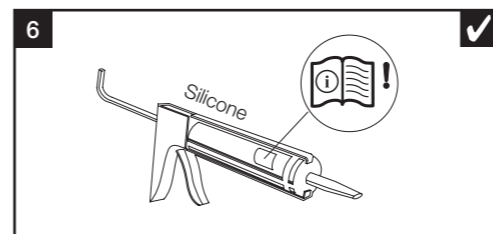

**BLANCO**

BLANCO GmbH + Co KG  
Service  
Tel.: +49 7045 44-81 419  
service@blanco.com  
www.blanco.com  
**BLANCO**

231 340 09/2021

✓ OK  
✗ not OK

	+2mm / -1mm		C	N	W
	A	B			
BLANCO CLASSIC 8-IF	756 mm	486 mm	- 22 mm	6 mm	
BLANCODANA-IF	557 mm	487 mm	+ 8,5 mm	9 mm	
BLANCODELTA-IF	1039 mm	557 mm	-6 mm	9 mm	112 mm
BLANCO LANIS 9 E	968 mm	493 mm	+159 mm	8,5 mm	70 mm
BLANCO LANTOS 45 S-IF	838 mm	478 mm	+ 7 mm	6 mm	
BLANCO LANTOS 45 S-IF Compact	756 mm	476 mm	+ 8 mm	6 mm	
BLANCO LANTOS 5 S-IF	928 mm	478 mm	+ 7 mm	6 mm	
BLANCO LANTOS 6-IF	581 mm	476 mm	- 6 mm	6 mm	
BLANCO LANTOS 6 S-IF	928 mm	478 mm	+ 2 mm	6 mm	
BLANCO LANTOS 9 E-IF	911 mm	491 mm	+89 mm	9,5 mm	112 mm
BLANCO RONDOSOL-IF	Ø 434 mm		- 0,5 mm	7 mm	
BLANCO RONDOVAL	519 mm	474 mm	+34,5 mm	8 mm	
BLANCO TIPO 9 E	909 mm	489 mm	+88 mm	10,5 mm	112 mm
BLANCO TOGA 9 E	909 mm	489 mm	+88 mm	10,5 mm	112 mm