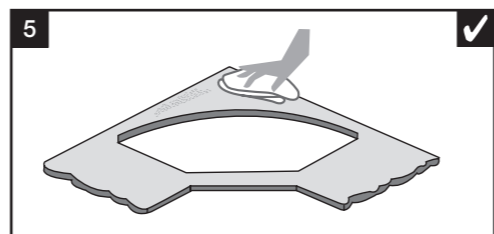

**BLANCO**

BLANCO GmbH + Co KG  
Service  
Tel.: +49 7045 44-81 419  
service@blanco.com  
www.blanco.com  
**BLANCO**

231 340 09/2021

✓ OK  
✗ not OK

	+2mm / -1mm		C	N	W
	A	B			
BLANCO CLASSIC 8-IF	756 mm	486 mm	- 22 mm	6 mm	
BLANCODANA-IF	557 mm	487 mm	+ 8,5 mm	9 mm	
BLANCODELTA-IF	1039 mm	557 mm	-6 mm	9 mm	112 mm
BLANCO LANIS 9 E	968 mm	493 mm	+159 mm	8,5 mm	70 mm
BLANCO LANTOS 45 S-IF	838 mm	478 mm	+ 7 mm	6 mm	
BLANCO LANTOS 45 S-IF Compact	756 mm	476 mm	+ 8 mm	6 mm	
BLANCO LANTOS 5 S-IF	928 mm	478 mm	+ 7 mm	6 mm	
BLANCO LANTOS 6-IF	581 mm	476 mm	- 6 mm	6 mm	
BLANCO LANTOS 6 S-IF	928 mm	478 mm	+ 2 mm	6 mm	
BLANCO LANTOS 9 E-IF	911 mm	491 mm	+89 mm	9,5 mm	112 mm
BLANCO RONDOSOL-IF	Ø 434 mm		- 0,5 mm	7 mm	
BLANCO RONDOVAL	519 mm	474 mm	+34,5 mm	8 mm	
BLANCO TIPO 9 E	909 mm	489 mm	+88 mm	10,5 mm	112 mm
BLANCO TOGA 9 E	909 mm	489 mm	+88 mm	10,5 mm	112 mm