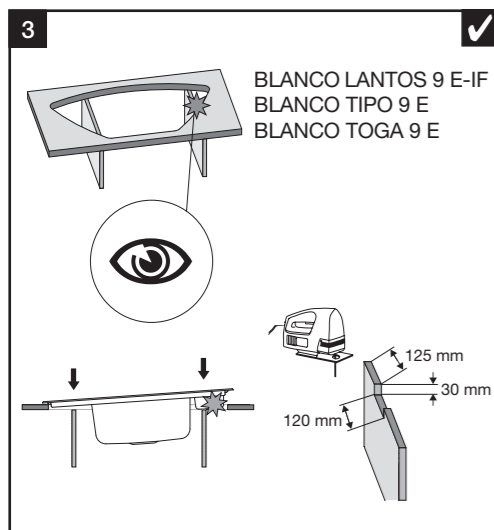

	+2mm / -1mm		+1mm / -0,5mm		R	R1
	A	B	D	E		
BLANCO CLASSIC 8-IF	756 mm	486 mm	770 mm	500 mm	58 mm	65 mm
BLANCODANA-IF	557 mm	487 mm	577 mm	507 mm	71 mm	81 mm
BLANCODELTA-IF	1039 mm	557 mm	1059 mm	577 mm		
BLANCO LANTOS 45 S-IF	838 mm	478 mm	852 mm	492 mm	26 mm	25 mm
BLANCO LANTOS 45 S-IF Compact	756 mm	476 mm	770 mm	490 mm	33 mm	40 mm
BLANCO LANTOS 5 S-IF	928 mm	478 mm	942 mm	492 mm	26 mm	25 mm
BLANCO LANTOS 6-IF	581 mm	476 mm	595 mm	490 mm	48 mm	55 mm
BLANCO LANTOS 6 S-IF	928 mm	478 mm	942 mm	492 mm	26 mm	25 mm
BLANCO LANTOS 9 E-IF	911 mm	491 mm	932 mm	512 mm		
BLANCO RONDOSOL-F	Ø 434 mm		Ø 450 mm			
BLANCO RONDOSOL-IF	Ø 434 mm		Ø 450 mm			

**BLANCO**

BLANCO GmbH + Co KG  
Service  
Tel.: +49 7045 44-81 419  
service@blanco.com  
www.blanco.com  
**BLANCO**

231 340 09/2021

✓ OK  
✗ not OK

	+2mm / -1mm		C	N	W
	A	B			
BLANCO CLASSIC 8-IF	756 mm	486 mm	- 22 mm	6 mm	
BLANCODANA-IF	557 mm	487 mm	+ 8,5 mm	9 mm	
BLANCODELTA-IF	1039 mm	557 mm	-6 mm	9 mm	112 mm
BLANCO LANIS 9 E	968 mm	493 mm	+159 mm	8,5 mm	70 mm
BLANCO LANTOS 45 S-IF	838 mm	478 mm	+ 7 mm	6 mm	
BLANCO LANTOS 45 S-IF Compact	756 mm	476 mm	+ 8 mm	6 mm	
BLANCO LANTOS 5 S-IF	928 mm	478 mm	+ 7 mm	6 mm	
BLANCO LANTOS 6-IF	581 mm	476 mm	- 6 mm	6 mm	
BLANCO LANTOS 6 S-IF	928 mm	478 mm	+ 2 mm	6 mm	
BLANCO LANTOS 9 E-IF	911 mm	491 mm	+89 mm	9,5 mm	112 mm
BLANCO RONDOSOL-IF	Ø 434 mm		- 0,5 mm	7 mm	
BLANCO RONDOVAL	519 mm	474 mm	+34,5 mm	8 mm	
BLANCO TIPO 9 E	909 mm	489 mm	+88 mm	10,5 mm	112 mm
BLANCO TOGA 9 E	909 mm	489 mm	+88 mm	10,5 mm	112 mm