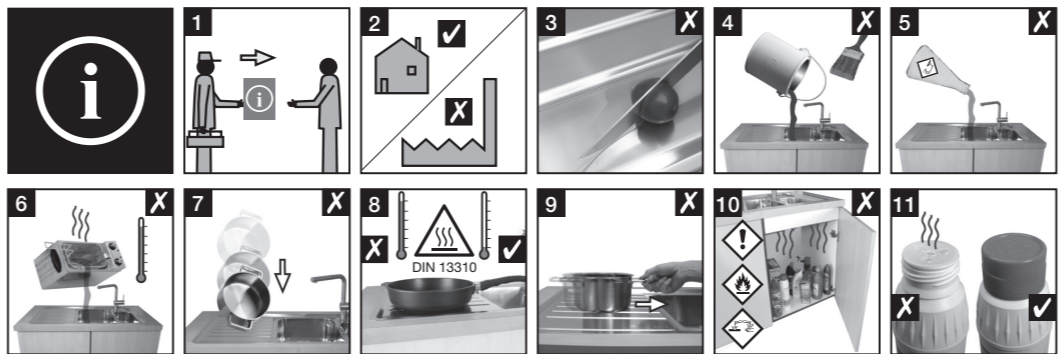

	+2mm / -1mm		+1mm / -0,5mm		R	R1
	A	B	D	E		
BLANCO CLASSIC 8-IF	756 mm	486 mm	770 mm	500 mm	58 mm	65 mm
BLANCODANA-IF	557 mm	487 mm	577 mm	507 mm	71 mm	81 mm
BLANCODELTA-IF	1039 mm	557 mm	1059 mm	577 mm		
BLANCO LANTOS 45 S-IF	838 mm	478 mm	852 mm	492 mm	26 mm	25 mm
BLANCO LANTOS 45 S-IF Compact	756 mm	476 mm	770 mm	490 mm	33 mm	40 mm
BLANCO LANTOS 5 S-IF	928 mm	478 mm	942 mm	492 mm	26 mm	25 mm
BLANCO LANTOS 6-IF	581 mm	476 mm	595 mm	490 mm	48 mm	55 mm
BLANCO LANTOS 6 S-IF	928 mm	478 mm	942 mm	492 mm	26 mm	25 mm
BLANCO LANTOS 9 E-IF	911 mm	491 mm	932 mm	512 mm		
BLANCO RONDOSOL-F	Ø 434 mm		Ø 450 mm			
BLANCO RONDOSOL-IF	Ø 434 mm		Ø 450 mm			

**BLANCO**

BLANCO GmbH + Co KG  
Service  
Tel.: +49 7045 44-81 419  
service@blanco.com  
www.blanco.com  
**BLANCO**

231 340 09/2021

✓ OK  
✗ not OK

	+2mm / -1mm		C	N	W
	A	B			
BLANCO CLASSIC 8-IF	756 mm	486 mm	- 22 mm	6 mm	
BLANCODANA-IF	557 mm	487 mm	+ 8,5 mm	9 mm	
BLANCODELTA-IF	1039 mm	557 mm	-6 mm	9 mm	112 mm
BLANCO LANIS 9 E	968 mm	493 mm	+159 mm	8,5 mm	70 mm
BLANCO LANTOS 45 S-IF	838 mm	478 mm	+ 7 mm	6 mm	
BLANCO LANTOS 45 S-IF Compact	756 mm	476 mm	+ 8 mm	6 mm	
BLANCO LANTOS 5 S-IF	928 mm	478 mm	+ 7 mm	6 mm	
BLANCO LANTOS 6-IF	581 mm	476 mm	- 6 mm	6 mm	
BLANCO LANTOS 6 S-IF	928 mm	478 mm	+ 2 mm	6 mm	
BLANCO LANTOS 9 E-IF	911 mm	491 mm	+89 mm	9,5 mm	112 mm
BLANCO RONDOSOL-IF	Ø 434 mm		- 0,5 mm	7 mm	
BLANCO RONDOVAL	519 mm	474 mm	+34,5 mm	8 mm	
BLANCO TIPO 9 E	909 mm	489 mm	+88 mm	10,5 mm	112 mm
BLANCO TOGA 9 E	909 mm	489 mm	+88 mm	10,5 mm	112 mm