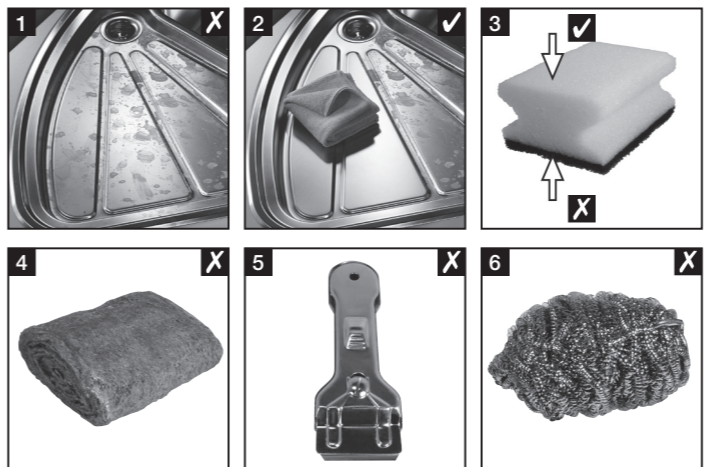

	+2mm / -1mm		+1mm / -0,5mm		R	R1
	A	B	D	E		
BLANCO CLASSIC 8-IF	756 mm	486 mm	770 mm	500 mm	58 mm	65 mm
BLANCODANA-IF	557 mm	487 mm	577 mm	507 mm	71 mm	81 mm
BLANCODELTA-IF	1039 mm	557 mm	1059 mm	577 mm		
BLANCO LANTOS 45 S-IF	838 mm	478 mm	852 mm	492 mm	26 mm	25 mm
BLANCO LANTOS 45 S-IF Compact	756 mm	476 mm	770 mm	490 mm	33 mm	40 mm
BLANCO LANTOS 5 S-IF	928 mm	478 mm	942 mm	492 mm	26 mm	25 mm
BLANCO LANTOS 6-IF	581 mm	476 mm	595 mm	490 mm	48 mm	55 mm
BLANCO LANTOS 6 S-IF	928 mm	478 mm	942 mm	492 mm	26 mm	25 mm
BLANCO LANTOS 9 E-IF	911 mm	491 mm	932 mm	512 mm		
BLANCO RONDOSOL-F	Ø 434 mm		Ø 450 mm			
BLANCO RONDOSOL-IF	Ø 434 mm		Ø 450 mm			