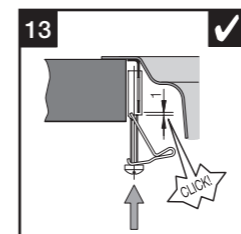

**BLANCO**

BLANCO GmbH + Co KG  
Service  
Tel.: +49 7045 44-81 419  
service@blanco.com  
www.blanco.com  
**BLANCO**

231 340 09/2021

✓ OK  
✗ not OK

	+2mm / -1mm		C	N	W
	A	B			
BLANCO CLASSIC 8-IF	756 mm	486 mm	- 22 mm	6 mm	
BLANCODANA-IF	557 mm	487 mm	+ 8,5 mm	9 mm	
BLANCODELTA-IF	1039 mm	557 mm	-6 mm	9 mm	112 mm
BLANCO LANIS 9 E	968 mm	493 mm	+159 mm	8,5 mm	70 mm
BLANCO LANTOS 45 S-IF	838 mm	478 mm	+ 7 mm	6 mm	
BLANCO LANTOS 45 S-IF Compact	756 mm	476 mm	+ 8 mm	6 mm	
BLANCO LANTOS 5 S-IF	928 mm	478 mm	+ 7 mm	6 mm	
BLANCO LANTOS 6-IF	581 mm	476 mm	- 6 mm	6 mm	
BLANCO LANTOS 6 S-IF	928 mm	478 mm	+ 2 mm	6 mm	
BLANCO LANTOS 9 E-IF	911 mm	491 mm	+89 mm	9,5 mm	112 mm
BLANCO RONDOSOL-IF	Ø 434 mm		- 0,5 mm	7 mm	
BLANCO RONDOVAL	519 mm	474 mm	+34,5 mm	8 mm	
BLANCO TIPO 9 E	909 mm	489 mm	+88 mm	10,5 mm	112 mm
BLANCO TOGA 9 E	909 mm	489 mm	+88 mm	10,5 mm	112 mm