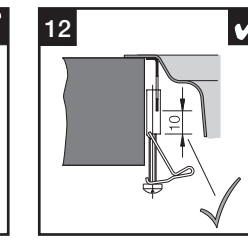

✓ OK  
 ✗ not OK

BLANCO IF

**BLANCO**

BLANCO GmbH + Co KG  
 Technischer Kundendienst  
 Tel.: +49 7045 44-81 419  
 info@blanco.de · www.blanco.de

223 920 07/2012

✓ OK  
✗ not OK

	+2mm/+0,079" / -1mm/-0,039"		+2mm/+0,079" / -1mm/-0,039"		C (mm / inch)		R (mm / inch)	
	A (mm / inch)	B (mm / inch)	C (mm / inch)	R (mm / inch)	C (mm / inch)	R (mm / inch)	C (mm / inch)	R (mm / inch)
BLANCOCLASSIC 4S-IF	756 mm	29,764"	486 mm	19,134"	+ 13 mm	+ 0,512"	58 mm	2,283"
BLANCOCLASSIC 5 S-IF	884 mm	34,803"	479 mm	18,858"	+ 4,5 mm	+ 0,177"	77 mm	3,031"
BLANCOCLASSIC 6 S-IF	976 mm	38,425"	486 mm	19,134"	+ 8 mm	+ 0,315"	58 mm	2,283"
BLANCOCLASSIC 8-IF	756 mm	29,764"	486 mm	19,134"	- 22 mm	- 0,866"	58 mm	2,283"
BLANCODANA-IF	557 mm	21,929"	487 mm	19,173"	+ 8,5 mm	+ 0,335"	71 mm	2,795"
BLANCOLANTOS 45 S-IF	838 mm	32,992"	478 mm	18,819"	+ 7 mm	+ 0,276"	26 mm	1,024"
BLANCOLANTOS 45 S-IF Compact	756 mm	29,764"	476 mm	18,740"	+ 8 mm	+ 0,315"	33 mm	1,299"
BLANCOLANTOS 5 S-IF	928 mm	36,535"	478 mm	18,819"	+ 7 mm	+ 0,276"	26 mm	1,024"
BLANCOLANTOS 6-IF	581 mm	22,874"	476 mm	18,740"	- 6 mm	- 0,236"	48 mm	1,890"
BLANCOLANTOS 6 S-IF	928 mm	36,535"	478 mm	18,819"	+ 2 mm	+ 0,079"	26 mm	1,024"
BLANCOMEGA-IF	976 mm	38,425"	486 mm	19,134"	+ 9,5 mm	+ 0,374"	58 mm	2,283"
BLANCOPLUS 8-IF Compact	756 mm	29,764"	476 mm	18,740"	+ 26 mm	+ 1,024"	33 mm	1,299"
BLANCORONDOSOL-IF	Ø 434 mm	Ø 17,087"			- 0,5 mm	- 0,020"		
BLANCOTIPO 6-F Basic	581 mm	22,874"	476 mm	18,740"	- 6 mm	- 0,236"	48 mm	1,890"
BLANCOTIPO 6-IF Basic	581 mm	22,874"	476 mm	18,740"	- 6 mm	- 0,236"	48 mm	1,890"
BLANCOVIVA 6-F	581 mm	22,874"	476 mm	18,740"	- 6 mm	- 0,236"	48 mm	1,890"
BLANCOVIVA 6-IF	581 mm	22,874"	476 mm	18,740"	- 6 mm	- 0,236"	48 mm	1,890"