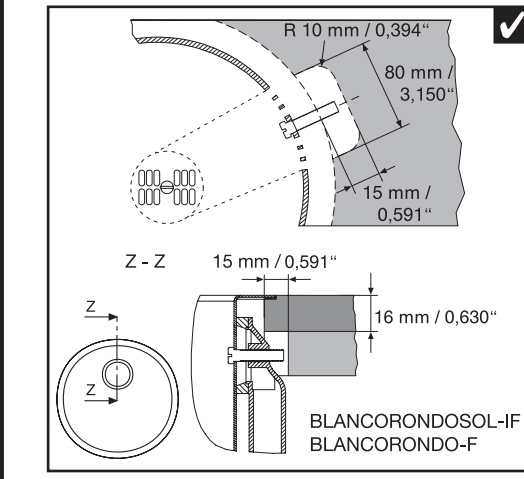

✓ OK
✗ not OK

	+2mm/+0,079" / -1mm/-0,039"		+2mm/+0,079" / -1mm/-0,039"		C (mm / inch)		R (mm / inch)	
	A (mm / inch)	B (mm / inch)	C (mm / inch)	R (mm / inch)	C (mm / inch)	R (mm / inch)	C (mm / inch)	R (mm / inch)
BLANCOCLASSIC 4S-IF	756 mm	29,764"	486 mm	19,134"	+ 13 mm	+ 0,512"	58 mm	2,283"
BLANCOCLASSIC 5 S-IF	884 mm	34,803"	479 mm	18,858"	+ 4,5 mm	+ 0,177"	77 mm	3,031"
BLANCOCLASSIC 6 S-IF	976 mm	38,425"	486 mm	19,134"	+ 8 mm	+ 0,315"	58 mm	2,283"
BLANCOCLASSIC 8-IF	756 mm	29,764"	486 mm	19,134"	- 22 mm	- 0,866"	58 mm	2,283"
BLANCODANA-IF	557 mm	21,929"	487 mm	19,173"	+ 8,5 mm	+ 0,335"	71 mm	2,795"
BLANCOLANTOS 45 S-IF	838 mm	32,992"	478 mm	18,819"	+ 7 mm	+ 0,276"	26 mm	1,024"
BLANCOLANTOS 45 S-IF Compact	756 mm	29,764"	476 mm	18,740"	+ 8 mm	+ 0,315"	33 mm	1,299"
BLANCOLANTOS 5 S-IF	928 mm	36,535"	478 mm	18,819"	+ 7 mm	+ 0,276"	26 mm	1,024"
BLANCOLANTOS 6-IF	581 mm	22,874"	476 mm	18,740"	- 6 mm	- 0,236"	48 mm	1,890"
BLANCOLANTOS 6 S-IF	928 mm	36,535"	478 mm	18,819"	+ 2 mm	+ 0,079"	26 mm	1,024"
BLANCOMEGA-IF	976 mm	38,425"	486 mm	19,134"	+ 9,5 mm	+ 0,374"	58 mm	2,283"
BLANCOPLUS 8-IF Compact	756 mm	29,764"	476 mm	18,740"	+ 26 mm	+ 1,024"	33 mm	1,299"
BLANCORONDOSOL-IF	Ø 434 mm	Ø 17,087"			- 0,5 mm	- 0,020"		
BLANCOTIPO 6-F Basic	581 mm	22,874"	476 mm	18,740"	- 6 mm	- 0,236"	48 mm	1,890"
BLANCOTIPO 6-IF Basic	581 mm	22,874"	476 mm	18,740"	- 6 mm	- 0,236"	48 mm	1,890"
BLANCOVIVA 6-F	581 mm	22,874"	476 mm	18,740"	- 6 mm	- 0,236"	48 mm	1,890"
BLANCOVIVA 6-IF	581 mm	22,874"	476 mm	18,740"	- 6 mm	- 0,236"	48 mm	1,890"

✓ OK
✗ not OK