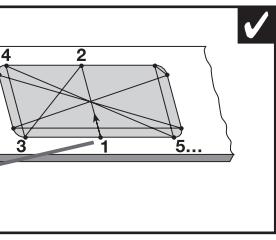

✓ OK  
 ✗ not OK

BLANCO IF

**BLANCO**

BLANCO GmbH + Co KG  
 Technischer Kundendienst  
 Tel.: +49 7045 44-81 419  
 info@blanco.de · www.blanco.de

223 920 07/2012

✓ OK  
✗ not OK

	+2mm/+0,079" / -1mm/-0,039"		+2mm/+0,079" / -1mm/-0,039"		C (mm / inch)		R (mm / inch)	
	A (mm / inch)	B (mm / inch)	C (mm / inch)	R (mm / inch)	C (mm / inch)	R (mm / inch)	C (mm / inch)	R (mm / inch)
BLANCOCLASSIC 4S-IF	756 mm	29,764"	486 mm	19,134"	+ 13 mm	+ 0,512"	58 mm	2,283"
BLANCOCLASSIC 5 S-IF	884 mm	34,803"	479 mm	18,858"	+ 4,5 mm	+ 0,177"	77 mm	3,031"
BLANCOCLASSIC 6 S-IF	976 mm	38,425"	486 mm	19,134"	+ 8 mm	+ 0,315"	58 mm	2,283"
BLANCOCLASSIC 8-IF	756 mm	29,764"	486 mm	19,134"	- 22 mm	- 0,866"	58 mm	2,283"
BLANCODANA-IF	557 mm	21,929"	487 mm	19,173"	+ 8,5 mm	+ 0,335"	71 mm	2,795"
BLANCOLANTOS 45 S-IF	838 mm	32,992"	478 mm	18,819"	+ 7 mm	+ 0,276"	26 mm	1,024"
BLANCOLANTOS 45 S-IF Compact	756 mm	29,764"	476 mm	18,740"	+ 8 mm	+ 0,315"	33 mm	1,299"
BLANCOLANTOS 5 S-IF	928 mm	36,535"	478 mm	18,819"	+ 7 mm	+ 0,276"	26 mm	1,024"
BLANCOLANTOS 6-IF	581 mm	22,874"	476 mm	18,740"	- 6 mm	- 0,236"	48 mm	1,890"
BLANCOLANTOS 6 S-IF	928 mm	36,535"	478 mm	18,819"	+ 2 mm	+ 0,079"	26 mm	1,024"
BLANCOMEGA-IF	976 mm	38,425"	486 mm	19,134"	+ 9,5 mm	+ 0,374"	58 mm	2,283"
BLANCOPLUS 8-IF Compact	756 mm	29,764"	476 mm	18,740"	+ 26 mm	+ 1,024"	33 mm	1,299"
BLANCORONDOSOL-IF	Ø 434 mm	Ø 17,087"			- 0,5 mm	- 0,020"		
BLANCOTIPO 6-F Basic	581 mm	22,874"	476 mm	18,740"	- 6 mm	- 0,236"	48 mm	1,890"
BLANCOTIPO 6-IF Basic	581 mm	22,874"	476 mm	18,740"	- 6 mm	- 0,236"	48 mm	1,890"
BLANCOVIVA 6-F	581 mm	22,874"	476 mm	18,740"	- 6 mm	- 0,236"	48 mm	1,890"
BLANCOVIVA 6-IF	581 mm	22,874"	476 mm	18,740"	- 6 mm	- 0,236"	48 mm	1,890"