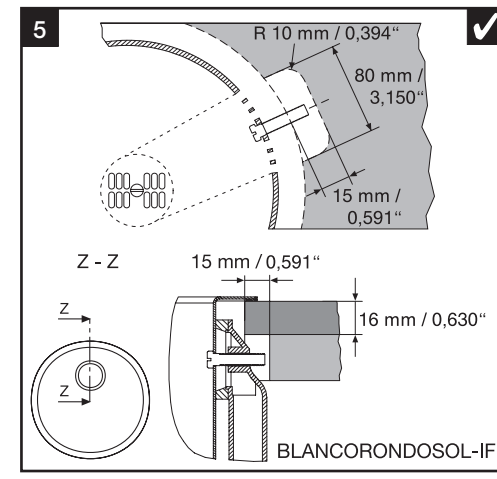

✓ OK  
 ✗ not OK

BLANCO IF

**BLANCO**

BLANCO GmbH + Co KG  
 Technischer Kundendienst  
 Tel.: +49 7045 44-81 419  
 info@blanco.de · www.blanco.de

223 920 07/2012

✓ OK  
✗ not OK

	+2mm/+0,079" / -1mm/-0,039"		+2mm/+0,079" / -1mm/-0,039"		C (mm / inch)		R (mm / inch)	
	A (mm / inch)	B (mm / inch)	C (mm / inch)	R (mm / inch)	C (mm / inch)	R (mm / inch)	C (mm / inch)	R (mm / inch)
BLANCOCLASSIC 4S-IF	756 mm	29,764"	486 mm	19,134"	+ 13 mm	+ 0,512"	58 mm	2,283"
BLANCOCLASSIC 5 S-IF	884 mm	34,803"	479 mm	18,858"	+ 4,5 mm	+ 0,177"	77 mm	3,031"
BLANCOCLASSIC 6 S-IF	976 mm	38,425"	486 mm	19,134"	+ 8 mm	+ 0,315"	58 mm	2,283"
BLANCOCLASSIC 8-IF	756 mm	29,764"	486 mm	19,134"	- 22 mm	- 0,866"	58 mm	2,283"
BLANCODANA-IF	557 mm	21,929"	487 mm	19,173"	+ 8,5 mm	+ 0,335"	71 mm	2,795"
BLANCOLANTOS 45 S-IF	838 mm	32,992"	478 mm	18,819"	+ 7 mm	+ 0,276"	26 mm	1,024"
BLANCOLANTOS 45 S-IF Compact	756 mm	29,764"	476 mm	18,740"	+ 8 mm	+ 0,315"	33 mm	1,299"
BLANCOLANTOS 5 S-IF	928 mm	36,535"	478 mm	18,819"	+ 7 mm	+ 0,276"	26 mm	1,024"
BLANCOLANTOS 6-IF	581 mm	22,874"	476 mm	18,740"	- 6 mm	- 0,236"	48 mm	1,890"
BLANCOLANTOS 6 S-IF	928 mm	36,535"	478 mm	18,819"	+ 2 mm	+ 0,079"	26 mm	1,024"
BLANCOMEGA-IF	976 mm	38,425"	486 mm	19,134"	+ 9,5 mm	+ 0,374"	58 mm	2,283"
BLANCOPLUS 8-IF Compact	756 mm	29,764"	476 mm	18,740"	+ 26 mm	+ 1,024"	33 mm	1,299"
BLANCORONDOSOL-IF	Ø 434 mm	Ø 17,087"			- 0,5 mm	- 0,020"		
BLANCOTIPO 6-F Basic	581 mm	22,874"	476 mm	18,740"	- 6 mm	- 0,236"	48 mm	1,890"
BLANCOTIPO 6-IF Basic	581 mm	22,874"	476 mm	18,740"	- 6 mm	- 0,236"	48 mm	1,890"
BLANCOVIVA 6-F	581 mm	22,874"	476 mm	18,740"	- 6 mm	- 0,236"	48 mm	1,890"
BLANCOVIVA 6-IF	581 mm	22,874"	476 mm	18,740"	- 6 mm	- 0,236"	48 mm	1,890"