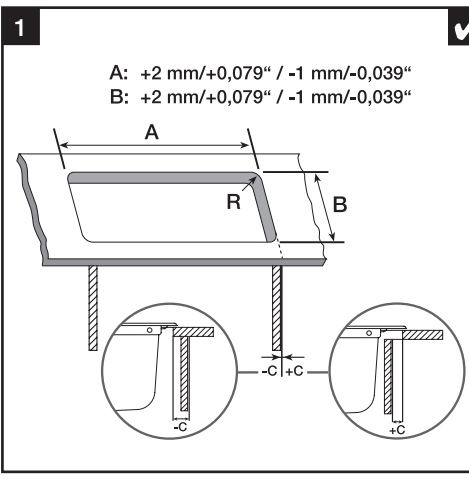

✓ OK  
 ✗ not OK

BLANCO IF

**BLANCO**

BLANCO GmbH + Co KG  
 Technischer Kundendienst  
 Tel.: +49 7045 44-81 419  
 info@blanco.de · www.blanco.de

223 920 07/2012

✓ OK  
✗ not OK

	+2mm/+0,079" / -1mm/-0,039"		+2mm/+0,079" / -1mm/-0,039"		C (mm / inch)		R (mm / inch)	
	A (mm / inch)	B (mm / inch)	C (mm / inch)	R (mm / inch)	C (mm / inch)	R (mm / inch)	C (mm / inch)	R (mm / inch)
BLANCOCLASSIC 4S-IF	756 mm	29,764"	486 mm	19,134"	+ 13 mm	+ 0,512"	58 mm	2,283"
BLANCOCLASSIC 5 S-IF	884 mm	34,803"	479 mm	18,858"	+ 4,5 mm	+ 0,177"	77 mm	3,031"
BLANCOCLASSIC 6 S-IF	976 mm	38,425"	486 mm	19,134"	+ 8 mm	+ 0,315"	58 mm	2,283"
BLANCOCLASSIC 8-IF	756 mm	29,764"	486 mm	19,134"	- 22 mm	- 0,866"	58 mm	2,283"
BLANCODANA-IF	557 mm	21,929"	487 mm	19,173"	+ 8,5 mm	+ 0,335"	71 mm	2,795"
BLANCOLANTOS 45 S-IF	838 mm	32,992"	478 mm	18,819"	+ 7 mm	+ 0,276"	26 mm	1,024"
BLANCOLANTOS 45 S-IF Compact	756 mm	29,764"	476 mm	18,740"	+ 8 mm	+ 0,315"	33 mm	1,299"
BLANCOLANTOS 5 S-IF	928 mm	36,535"	478 mm	18,819"	+ 7 mm	+ 0,276"	26 mm	1,024"
BLANCOLANTOS 6-IF	581 mm	22,874"	476 mm	18,740"	- 6 mm	- 0,236"	48 mm	1,890"
BLANCOLANTOS 6 S-IF	928 mm	36,535"	478 mm	18,819"	+ 2 mm	+ 0,079"	26 mm	1,024"
BLANCOMEGA-IF	976 mm	38,425"	486 mm	19,134"	+ 9,5 mm	+ 0,374"	58 mm	2,283"
BLANCOPLUS 8-IF Compact	756 mm	29,764"	476 mm	18,740"	+ 26 mm	+ 1,024"	33 mm	1,299"
BLANCORONDOSOL-IF	Ø 434 mm	Ø 17,087"			- 0,5 mm	- 0,020"		
BLANCOTIPO 6-F Basic	581 mm	22,874"	476 mm	18,740"	- 6 mm	- 0,236"	48 mm	1,890"
BLANCOTIPO 6-IF Basic	581 mm	22,874"	476 mm	18,740"	- 6 mm	- 0,236"	48 mm	1,890"
BLANCOVIVA 6-F	581 mm	22,874"	476 mm	18,740"	- 6 mm	- 0,236"	48 mm	1,890"
BLANCOVIVA 6-IF	581 mm	22,874"	476 mm	18,740"	- 6 mm	- 0,236"	48 mm	1,890"