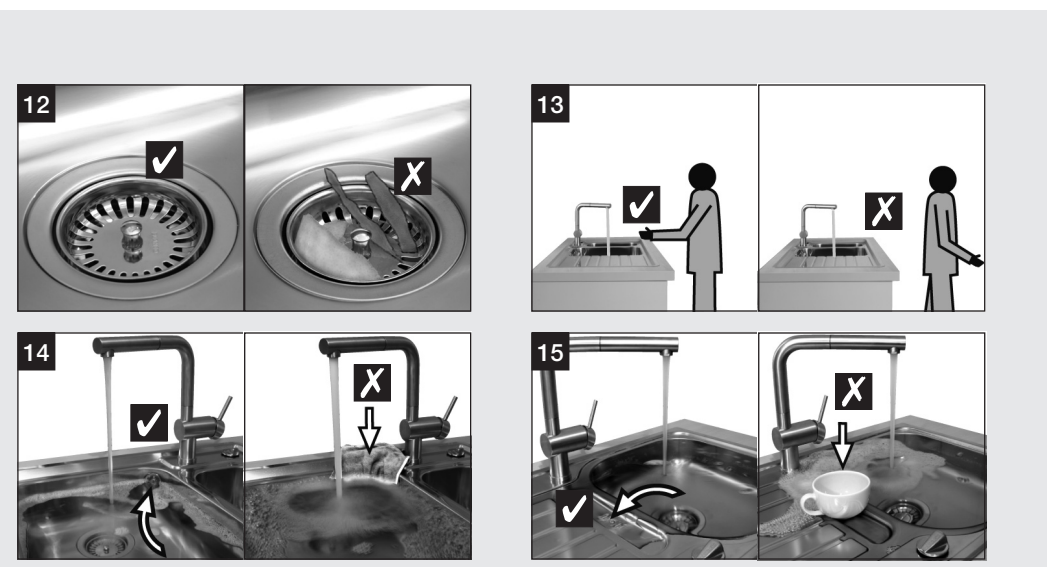

✓ OK  
 ✗ not OK

BLANCO IF

**BLANCO**

BLANCO GmbH + Co KG  
 Technischer Kundendienst  
 Tel.: +49 7045 44-81 419  
 info@blanco.de · www.blanco.de

223 920 07/2012

✓ OK  
✗ not OK

	+2mm/+0,079" / -1mm/-0,039"		+2mm/+0,079" / -1mm/-0,039"		C (mm / inch)		R (mm / inch)	
	A (mm / inch)	B (mm / inch)	C (mm / inch)	R (mm / inch)	C (mm / inch)	R (mm / inch)	C (mm / inch)	R (mm / inch)
BLANCOCLASSIC 4S-IF	756 mm	29,764"	486 mm	19,134"	+ 13 mm	+ 0,512"	58 mm	2,283"
BLANCOCLASSIC 5 S-IF	884 mm	34,803"	479 mm	18,858"	+ 4,5 mm	+ 0,177"	77 mm	3,031"
BLANCOCLASSIC 6 S-IF	976 mm	38,425"	486 mm	19,134"	+ 8 mm	+ 0,315"	58 mm	2,283"
BLANCOCLASSIC 8-IF	756 mm	29,764"	486 mm	19,134"	- 22 mm	- 0,866"	58 mm	2,283"
BLANCODANA-IF	557 mm	21,929"	487 mm	19,173"	+ 8,5 mm	+ 0,335"	71 mm	2,795"
BLANCOLANTOS 45 S-IF	838 mm	32,992"	478 mm	18,819"	+ 7 mm	+ 0,276"	26 mm	1,024"
BLANCOLANTOS 45 S-IF Compact	756 mm	29,764"	476 mm	18,740"	+ 8 mm	+ 0,315"	33 mm	1,299"
BLANCOLANTOS 5 S-IF	928 mm	36,535"	478 mm	18,819"	+ 7 mm	+ 0,276"	26 mm	1,024"
BLANCOLANTOS 6-IF	581 mm	22,874"	476 mm	18,740"	- 6 mm	- 0,236"	48 mm	1,890"
BLANCOLANTOS 6 S-IF	928 mm	36,535"	478 mm	18,819"	+ 2 mm	+ 0,079"	26 mm	1,024"
BLANCOMEGA-IF	976 mm	38,425"	486 mm	19,134"	+ 9,5 mm	+ 0,374"	58 mm	2,283"
BLANCOPLUS 8-IF Compact	756 mm	29,764"	476 mm	18,740"	+ 26 mm	+ 1,024"	33 mm	1,299"
BLANCORONDOSOL-IF	Ø 434 mm	Ø 17,087"			- 0,5 mm	- 0,020"		
BLANCOTIPO 6-F Basic	581 mm	22,874"	476 mm	18,740"	- 6 mm	- 0,236"	48 mm	1,890"
BLANCOTIPO 6-IF Basic	581 mm	22,874"	476 mm	18,740"	- 6 mm	- 0,236"	48 mm	1,890"
BLANCOVIVA 6-F	581 mm	22,874"	476 mm	18,740"	- 6 mm	- 0,236"	48 mm	1,890"
BLANCOVIVA 6-IF	581 mm	22,874"	476 mm	18,740"	- 6 mm	- 0,236"	48 mm	1,890"