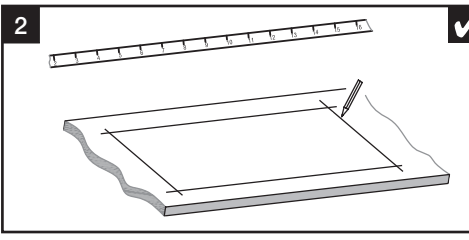

✓ OK  
 ✗ not OK

BLANCO IF

**BLANCO**

BLANCO GmbH + Co KG  
 Technischer Kundendienst  
 Tel.: +49 7045 44-81 419  
 info@blanco.de · www.blanco.de

223 920 07/2012

✓ OK  
✗ not OK

	+2mm/+0,079" / -1mm/-0,039"		+2mm/+0,079" / -1mm/-0,039"		C (mm / inch)		R (mm / inch)	
	A (mm / inch)	B (mm / inch)	C (mm / inch)	R (mm / inch)	C (mm / inch)	R (mm / inch)	C (mm / inch)	R (mm / inch)
BLANCOCLASSIC 4S-IF	756 mm	29,764"	486 mm	19,134"	+ 13 mm	+ 0,512"	58 mm	2,283"
BLANCOCLASSIC 5 S-IF	884 mm	34,803"	479 mm	18,858"	+ 4,5 mm	+ 0,177"	77 mm	3,031"
BLANCOCLASSIC 6 S-IF	976 mm	38,425"	486 mm	19,134"	+ 8 mm	+ 0,315"	58 mm	2,283"
BLANCOCLASSIC 8-IF	756 mm	29,764"	486 mm	19,134"	- 22 mm	- 0,866"	58 mm	2,283"
BLANCODANA-IF	557 mm	21,929"	487 mm	19,173"	+ 8,5 mm	+ 0,335"	71 mm	2,795"
BLANCOLANTOS 45 S-IF	838 mm	32,992"	478 mm	18,819"	+ 7 mm	+ 0,276"	26 mm	1,024"
BLANCOLANTOS 45 S-IF Compact	756 mm	29,764"	476 mm	18,740"	+ 8 mm	+ 0,315"	33 mm	1,299"
BLANCOLANTOS 5 S-IF	928 mm	36,535"	478 mm	18,819"	+ 7 mm	+ 0,276"	26 mm	1,024"
BLANCOLANTOS 6-IF	581 mm	22,874"	476 mm	18,740"	- 6 mm	- 0,236"	48 mm	1,890"
BLANCOLANTOS 6 S-IF	928 mm	36,535"	478 mm	18,819"	+ 2 mm	+ 0,079"	26 mm	1,024"
BLANCOMEGA-IF	976 mm	38,425"	486 mm	19,134"	+ 9,5 mm	+ 0,374"	58 mm	2,283"
BLANCOPLUS 8-IF Compact	756 mm	29,764"	476 mm	18,740"	+ 26 mm	+ 1,024"	33 mm	1,299"
BLANCORONDOSOL-IF	Ø 434 mm	Ø 17,087"			- 0,5 mm	- 0,020"		
BLANCOTIPO 6-F Basic	581 mm	22,874"	476 mm	18,740"	- 6 mm	- 0,236"	48 mm	1,890"
BLANCOTIPO 6-IF Basic	581 mm	22,874"	476 mm	18,740"	- 6 mm	- 0,236"	48 mm	1,890"
BLANCOVIVA 6-F	581 mm	22,874"	476 mm	18,740"	- 6 mm	- 0,236"	48 mm	1,890"
BLANCOVIVA 6-IF	581 mm	22,874"	476 mm	18,740"	- 6 mm	- 0,236"	48 mm	1,890"