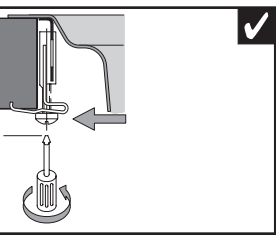

✓ OK  
 ✗ not OK

BLANCO IF

**BLANCO**

BLANCO GmbH + Co KG  
 Technischer Kundendienst  
 Tel.: +49 7045 44-81 419  
 info@blanco.de · www.blanco.de

223 920 07/2012

✓ OK  
✗ not OK

	+2mm/+0,079" / -1mm/-0,039"		+2mm/+0,079" / -1mm/-0,039"		C (mm / inch)		R (mm / inch)	
	A (mm / inch)	B (mm / inch)	C (mm / inch)	R (mm / inch)	C (mm / inch)	R (mm / inch)	C (mm / inch)	R (mm / inch)
BLANCOCLASSIC 4S-IF	756 mm	29,764"	486 mm	19,134"	+ 13 mm	+ 0,512"	58 mm	2,283"
BLANCOCLASSIC 5 S-IF	884 mm	34,803"	479 mm	18,858"	+ 4,5 mm	+ 0,177"	77 mm	3,031"
BLANCOCLASSIC 6 S-IF	976 mm	38,425"	486 mm	19,134"	+ 8 mm	+ 0,315"	58 mm	2,283"
BLANCOCLASSIC 8-IF	756 mm	29,764"	486 mm	19,134"	- 22 mm	- 0,866"	58 mm	2,283"
BLANCODANA-IF	557 mm	21,929"	487 mm	19,173"	+ 8,5 mm	+ 0,335"	71 mm	2,795"
BLANCOLANTOS 45 S-IF	838 mm	32,992"	478 mm	18,819"	+ 7 mm	+ 0,276"	26 mm	1,024"
BLANCOLANTOS 45 S-IF Compact	756 mm	29,764"	476 mm	18,740"	+ 8 mm	+ 0,315"	33 mm	1,299"
BLANCOLANTOS 5 S-IF	928 mm	36,535"	478 mm	18,819"	+ 7 mm	+ 0,276"	26 mm	1,024"
BLANCOLANTOS 6-IF	581 mm	22,874"	476 mm	18,740"	- 6 mm	- 0,236"	48 mm	1,890"
BLANCOLANTOS 6 S-IF	928 mm	36,535"	478 mm	18,819"	+ 2 mm	+ 0,079"	26 mm	1,024"
BLANCOMEGA-IF	976 mm	38,425"	486 mm	19,134"	+ 9,5 mm	+ 0,374"	58 mm	2,283"
BLANCOPLUS 8-IF Compact	756 mm	29,764"	476 mm	18,740"	+ 26 mm	+ 1,024"	33 mm	1,299"
BLANCORONDOSOL-IF	Ø 434 mm	Ø 17,087"			- 0,5 mm	- 0,020"		
BLANCOTIPO 6-F Basic	581 mm	22,874"	476 mm	18,740"	- 6 mm	- 0,236"	48 mm	1,890"
BLANCOTIPO 6-IF Basic	581 mm	22,874"	476 mm	18,740"	- 6 mm	- 0,236"	48 mm	1,890"
BLANCOVIVA 6-F	581 mm	22,874"	476 mm	18,740"	- 6 mm	- 0,236"	48 mm	1,890"
BLANCOVIVA 6-IF	581 mm	22,874"	476 mm	18,740"	- 6 mm	- 0,236"	48 mm	1,890"