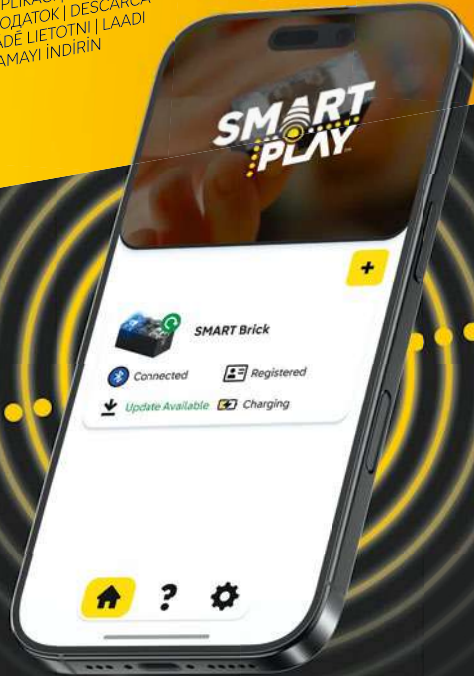

DOWNLOAD THE APP

DOWNLOAD THE APP | DIE APP HERUNTERLADEN | TÉLÉCHARGER L'APPLI | SCARICA L'APP | DESCARGA LA APP | DESCARREGAR A APP | 下载应用程序 | POBIERZ APLIKACJĘ | STIAHNĚTE SI APLIKACIU | DESCARCA SI APLIKACIUA | TÖLTSD LE AZ APPOT! | ЗАВАНТАЖТЕ ДОДАТОК | DESCARCA APLICATIA | ИЗТЕГЛЕТЕ ПРИЛОЖЕНИЕТО | LEJUPIELĀDE LIETOTNI | LAADI ALLA RAKENDUS | ATSISIŪSTI PROGRAMĖLĘ | UYGULAMAYI İNDİRİN

Q LEGO® SMART ASSIST APP

Apple and the Apple logo are trademarks of Apple Inc., registered in the U.S. and other countries and regions. App Store is a service mark of Apple Inc. Google Play and the Google Play logo are trademarks of Google LLC.