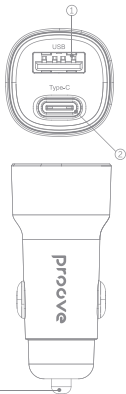

Type-C+USB: 30W+18W

Maximale Leistung: 48W

Produktgröße: 26x26x61mm

Gewicht: 22.5g

## EINZELHEITEN ZUM PRODUKT

1. USB-Ausgang
2. Type-C-Ausgang
3. DC-Eingang