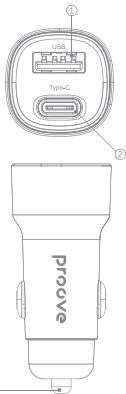

Maximum power: 48W

Product size: 26x26x61mm

Weight: 22.5g

## PARÁMETROS DEL PRODUCTO

Material: ABS

Entrada: DC 12/24V

Salida: Type-C, USB

Protocolos de carga rápida: QC3.0, PD3.0

Potencia de salida:

Type-C: DC 5V/3A, 9V/2A, 12V/2.5A (30W)

USB: DC 5V/3A, 9V/2A, 12V/1.5A (18W)

Type-C+USB: 30W+18W

Potencia máxima: 48W

Tamaño del producto: 26x26x61mm

Peso: 22.5g

## DETALLES DEL PRODUCTO

1. Salida USB
2. Salida Type-C
3. Entrada DC