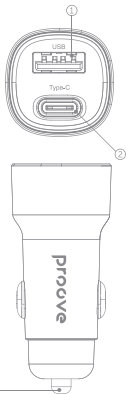

## ПАРАМЕТРЫ ПРОДУКТА

Материал: ABS

Вход: DC 12/24V

Выход: Type-C, USB

Протоколы быстрой зарядки: QC3.0, PD3.0

Выходная мощность:

Type-C: DC 5V/3A, 9V/2A, 12V/2.5A (30W)

USB: DC 5V/3A, 9V/2A, 12V/1.5A (18W)

Type-C+USB: 30W+18W

Максимальная мощность: 48W

Размер изделия: 26x26x61мм

Вес: 22.5г

## ДЕТАЛИ ПРОДУКТА

1. Выход USB
2. Выход Type-C
3. Вход DC