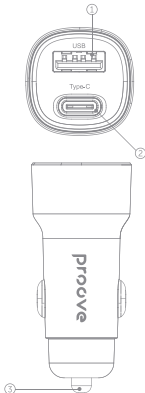

## معلومات المنتج

الخامة: ABS

المدخلات: DC 12/24V

الإخراج: Type-C, USB

بروتوكولات الشحن السريع: QC3.0 و PD3.0

طاقة الإخراج:

Type-C: DC 5V/3A, 9V/2A, 12V/2.5A (30W)

USB: DC 5V/3A, 9V/2A, 12V/1.5A (18W)

Type-C+USB: 30W+18W

الطاقة القصوى: 48W

حجم المنتج: 61mm×26×26

الوزن: 22.5g

## تفاصيل المنتج

1. مخرج USB
2. إخراج من Type-C
3. مدخلات العاصمة