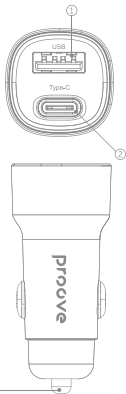

## ПАРАМЕТРИ ПРОДУКТУ

Матеріал: ABS

Вхід: DC 12/24V

Вихід: Type-C, USB

Протоколи швидкої зарядки: QC3.0, PD3.0

Вихідна потужність:

Type-C: DC 5V/3A, 9V/2A, 12V/2.5A (30W)

USB: DC 5V/3A, 9V/2A, 12V/1.5A (18W)

Type-C+USB: 30W+18W

Максимальна потужність: 48W

Розмір виробу: 26x26x61мм

Вага: 22.5г

## ДЕТАЛІ ПРОДУКТУ

1. Вихід USB
2. Вихід Type-C
3. Вхід DC