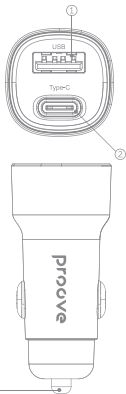

Type-C+USB: 30W+18W

Puissance maximale: 48W

Dimensions du produit: 26x26x61mm

Poids: 22.5g

## DÉTAILS DU PRODUIT

1. Sortie USB
2. Sortie Type-C
3. Entrée DC