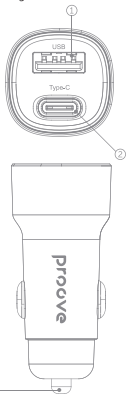

Type-C+USB: 30W+18W

Maksymalna moc: 48W

Rozmiar produktu: 26x26x61mm

Waga: 22.5g

## SZCZEGÓŁY PRODUKTU

1. Wyjście USB
2. Wyjście Type-C
3. Wejście DC