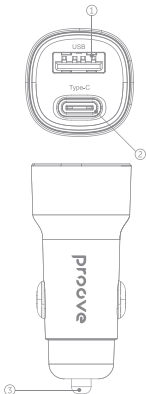

感谢您选择 Proove! 请在使用产品前仔细阅读用户手册。

产品参数

材质: ABS

输入: DC 12/24V

输出: Type-C, USB

快速充电协议: QC3.0, PD3.0

输出功率:

Type-C: DC 5V/3A, 9V/2A, 12V/2.5A (30W)

USB: DC 5V/3A, 9V/2A, 12V/1.5A (18W)

Type-C+USB: 30W+18W

最大功率: 48W

产品尺寸: 26x26x61mm

重量: 22.5g

包装

- 车载充电器 x1
- 用户手册 x1
- 贴纸 x1

产品详细信息

1. USB 输出
2. Type-C 输出
3. 直流输入